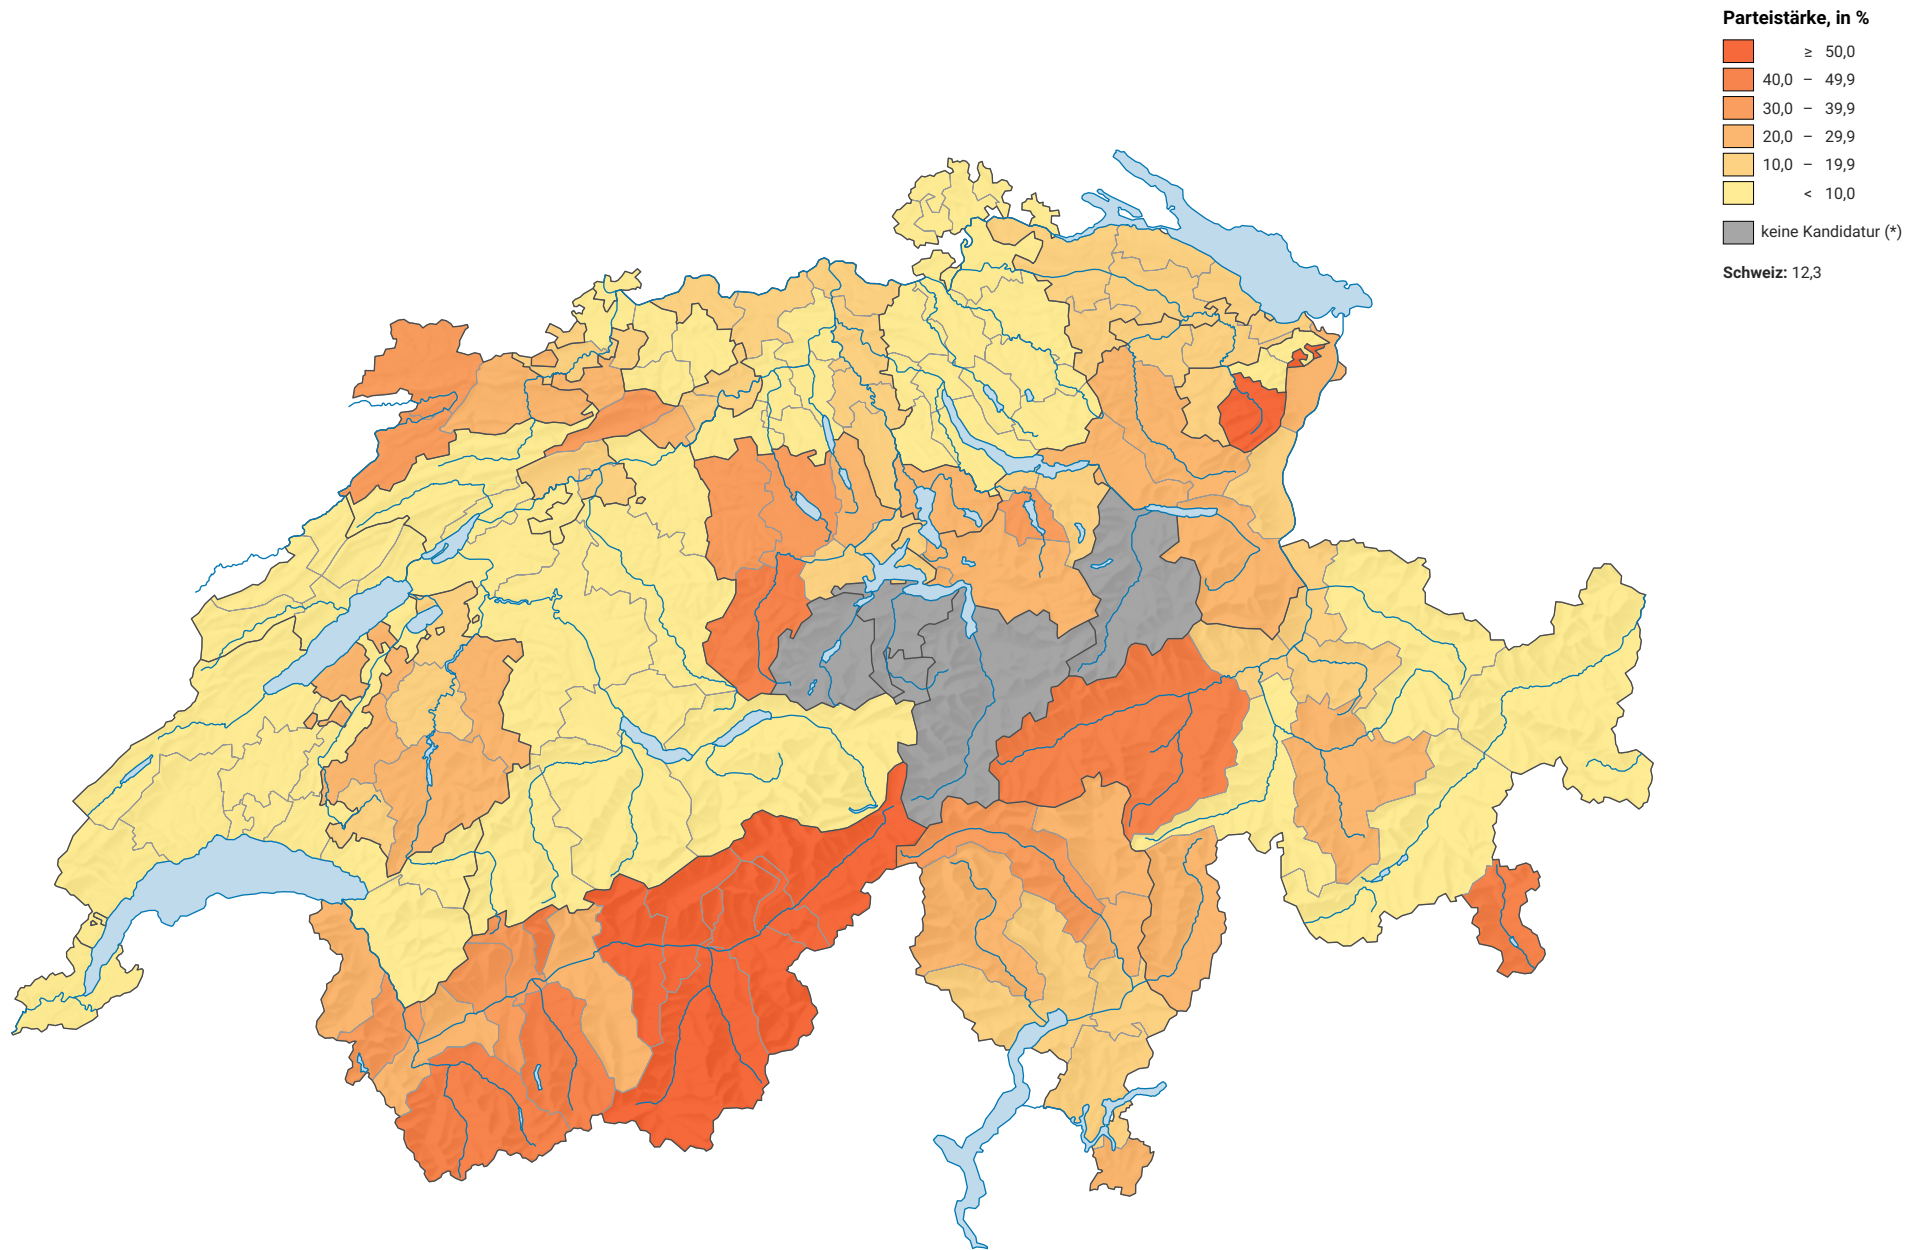

# Parteistärke der Christlichdemokratischen Volkspartei (CVP), 2011

0 35 70 km

**Raumgliederung:**  
Bezirke