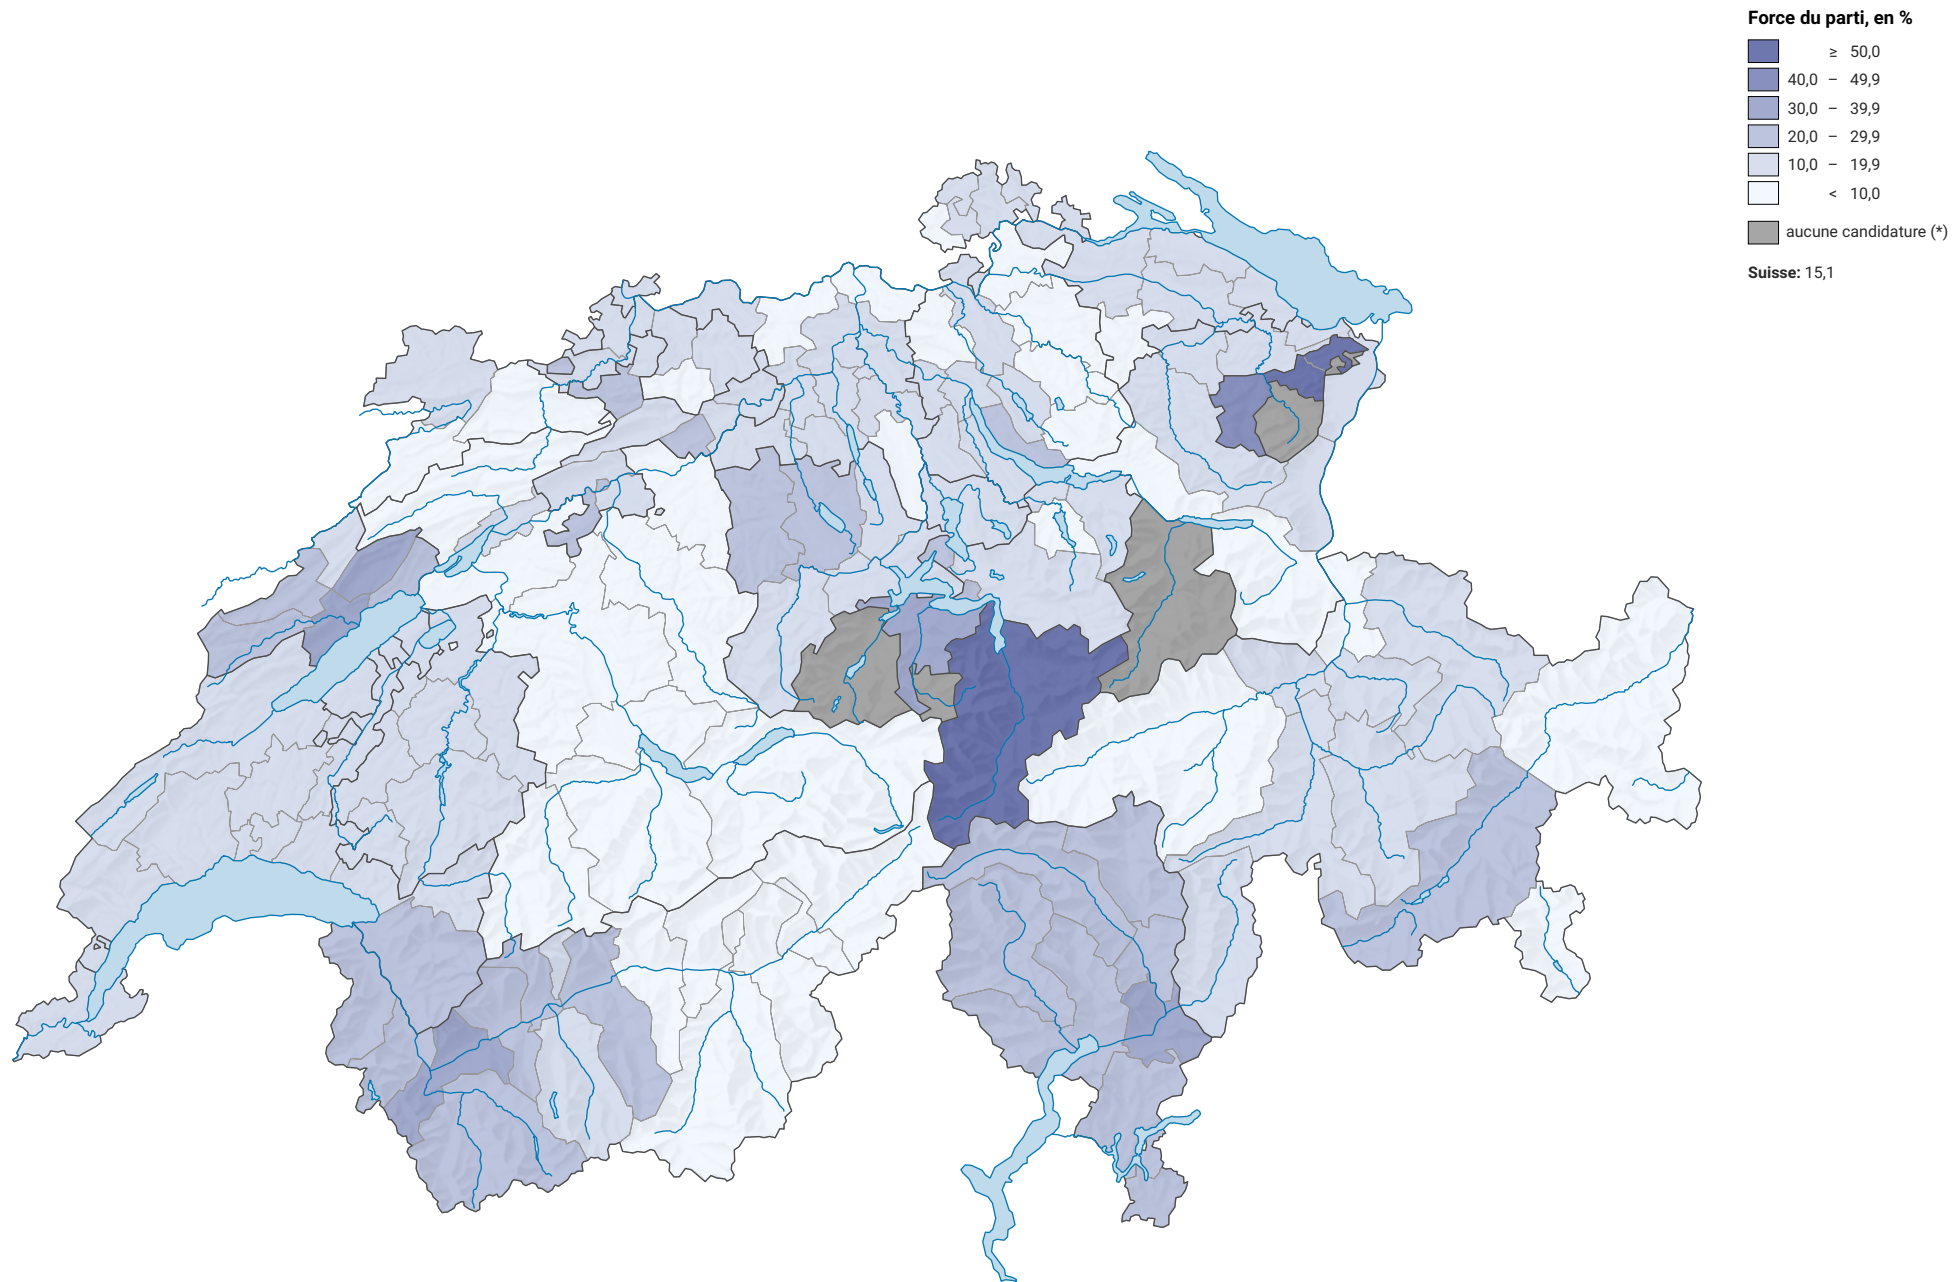

Force du parti libéral-radical suisse (PLR, PRD), en 2011

0 25 50 km

Niveau géographique:
Districts