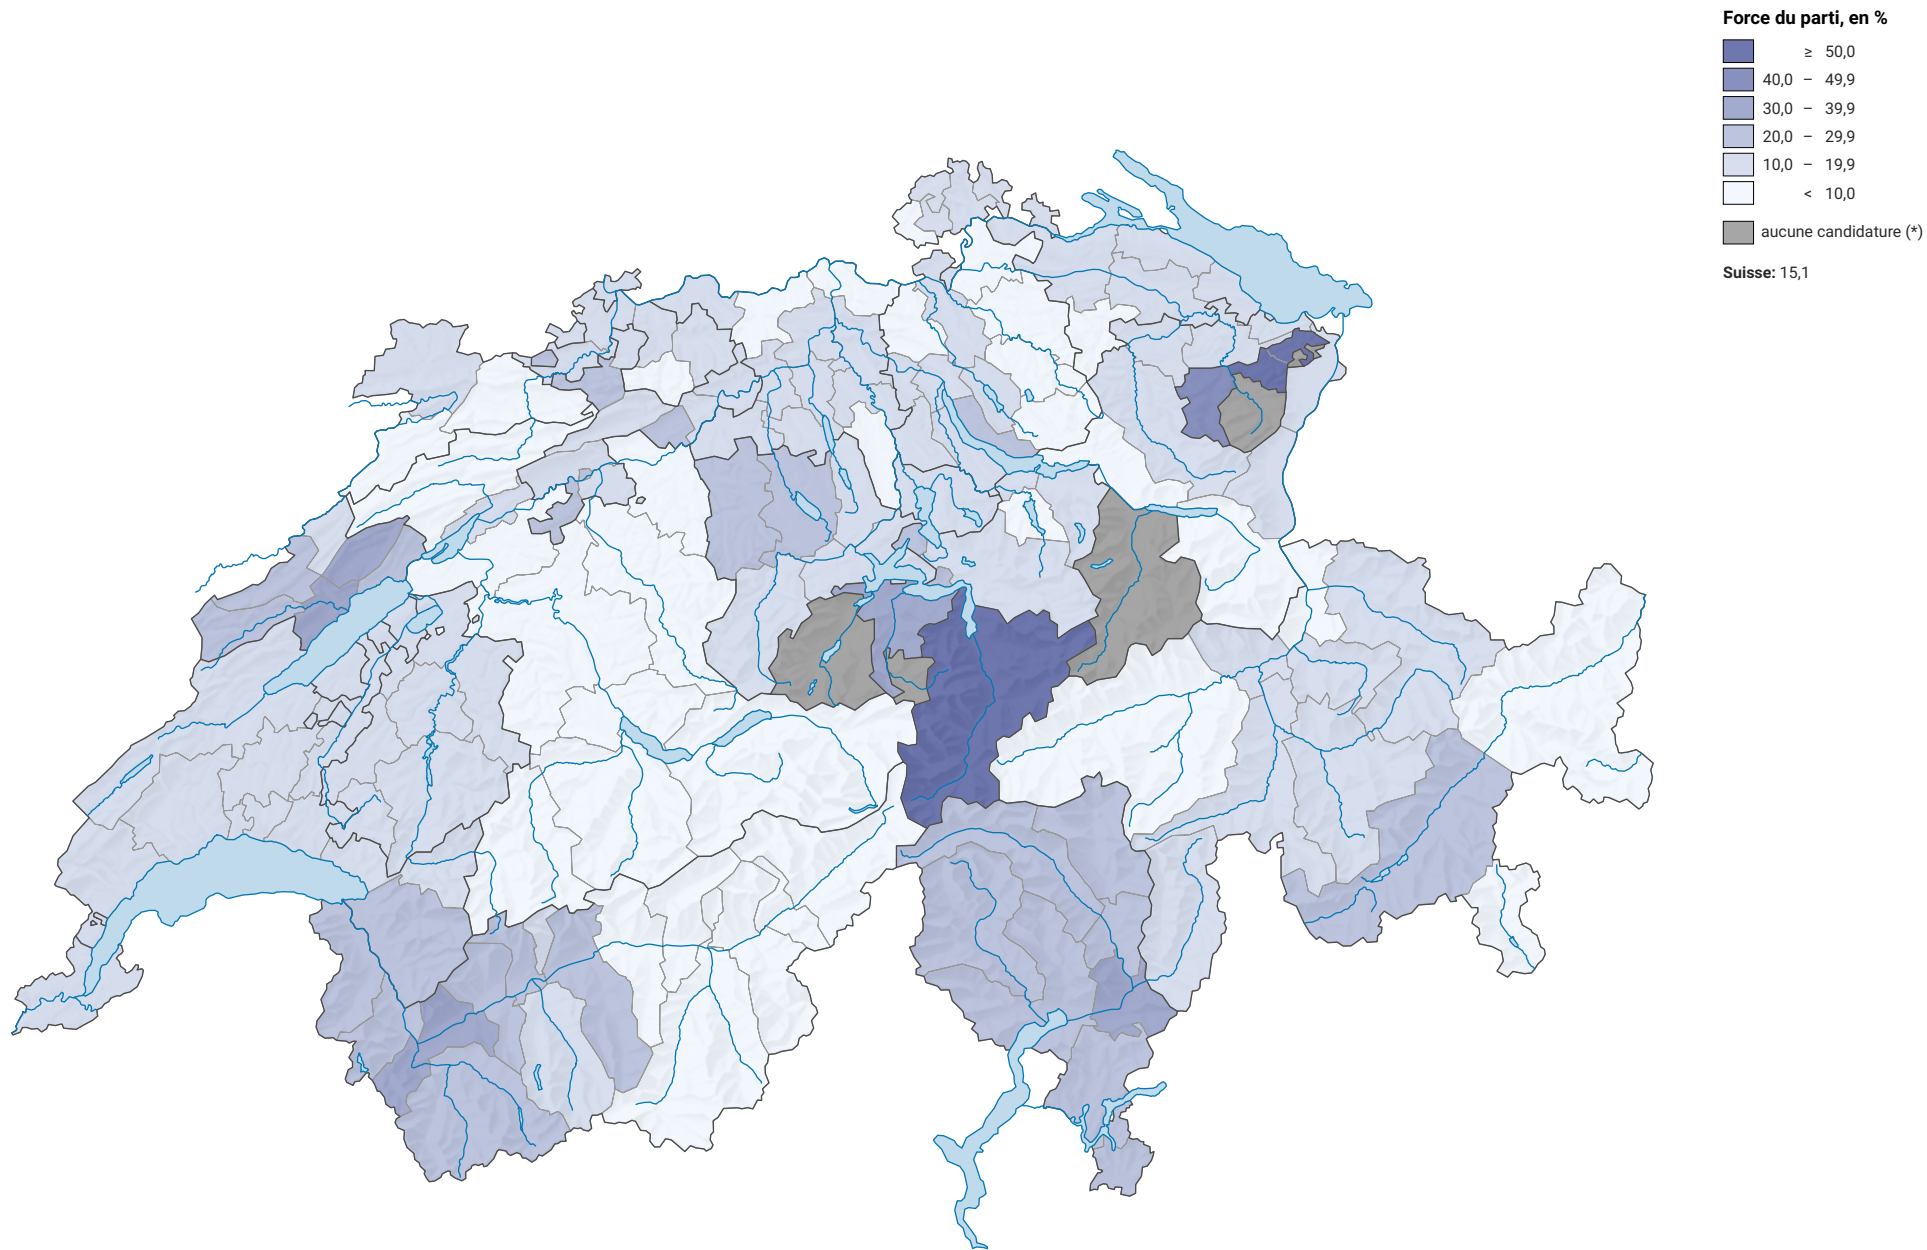

Force du parti libéral-radical suisse (PLR, PRD), en 2011

0 35 70 km

Niveau géographique:
Districts