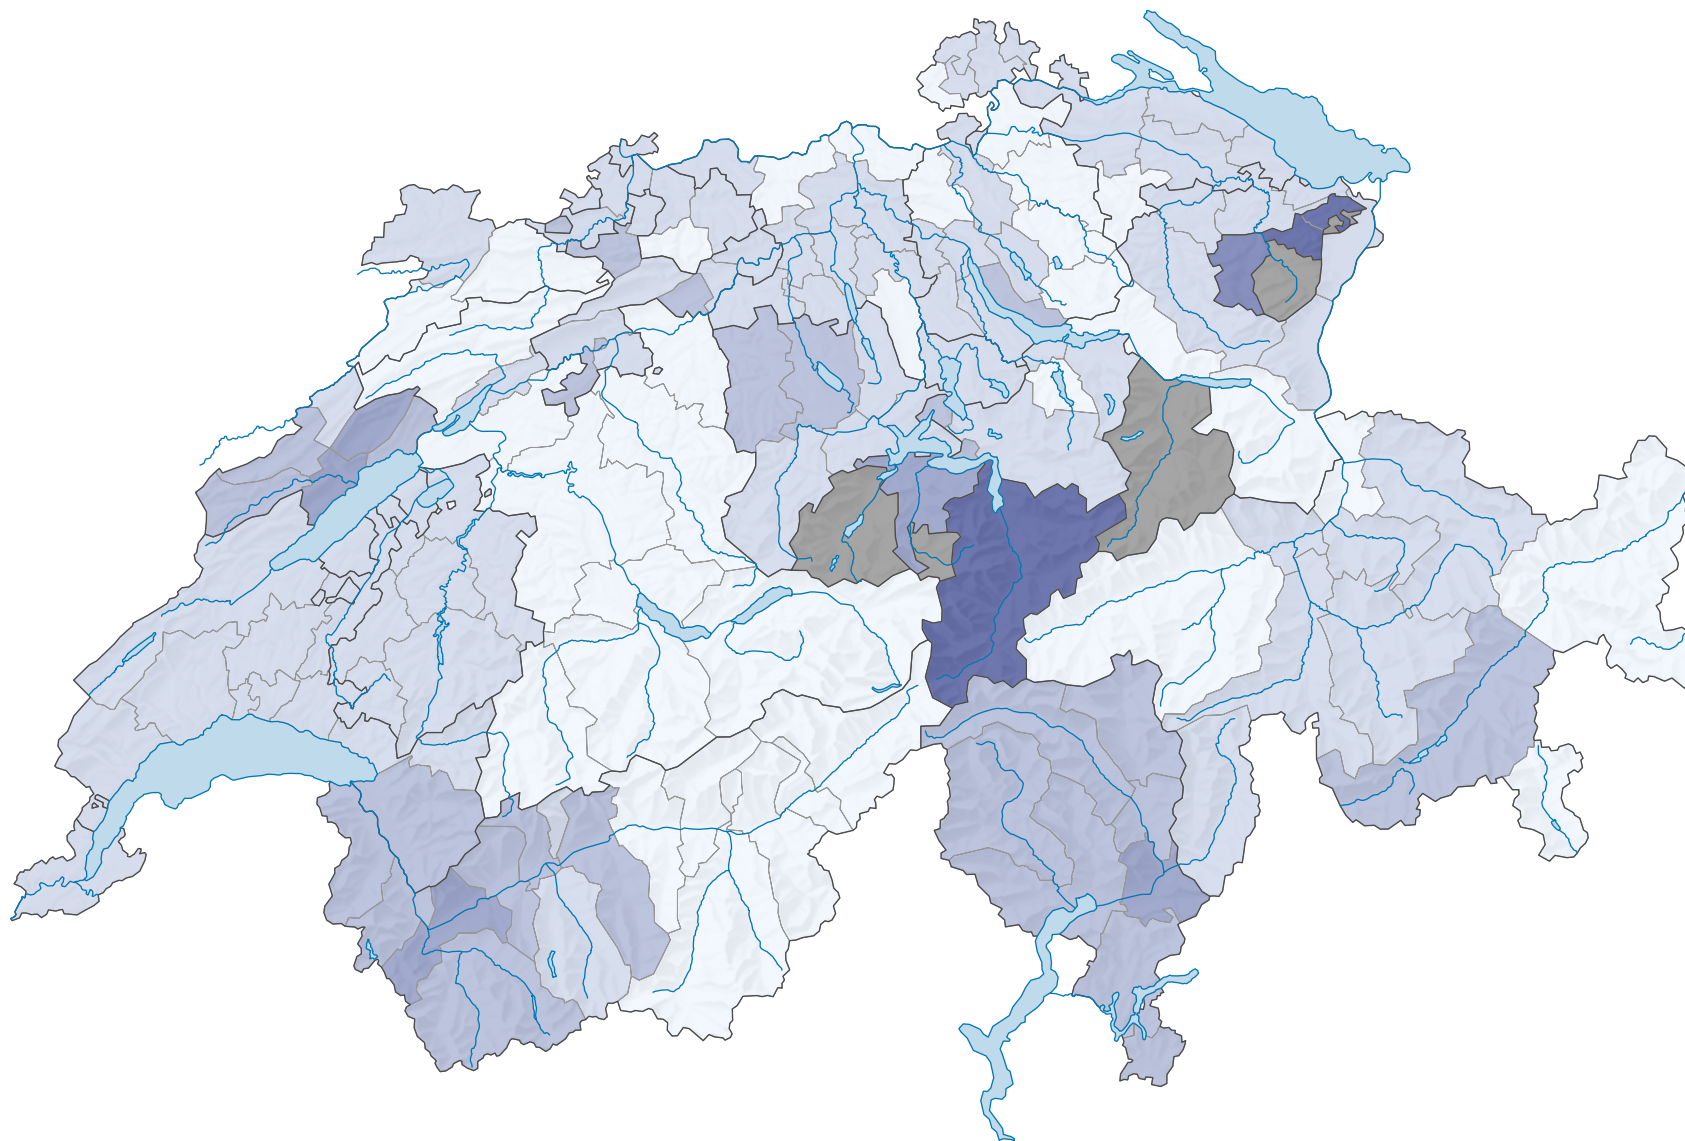

Parteistärke der Freisinnig-Demokratischen Partei der Schweiz (FDP), 2011

Parteistärke, in %

Schweiz: 15,1

0 25 50 km

Raumgliederung:
Bezirke