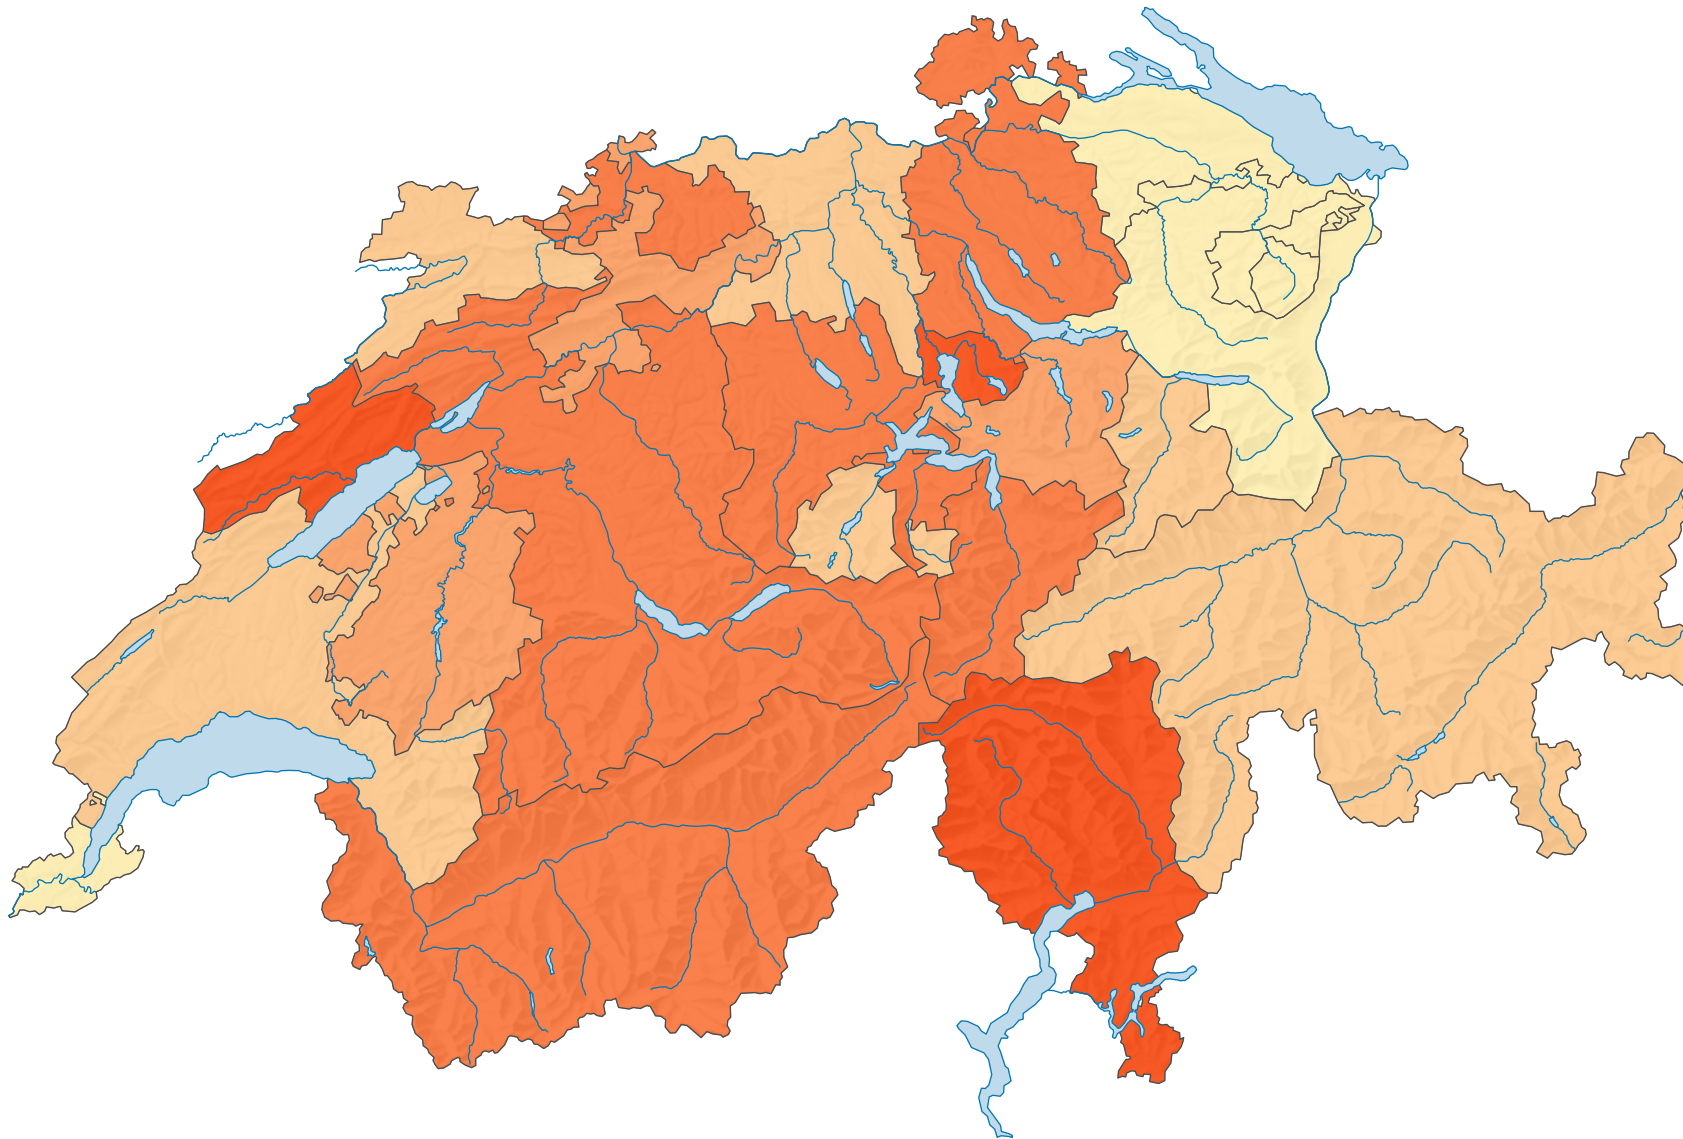

# Proportion de logements de 3-4 pièces dans le parc de logements, en 2010

## Part des logements de 3-4 pièces, en %

Suisse: 54,1

0 25 50 km

Niveau géographique:  
Cantons