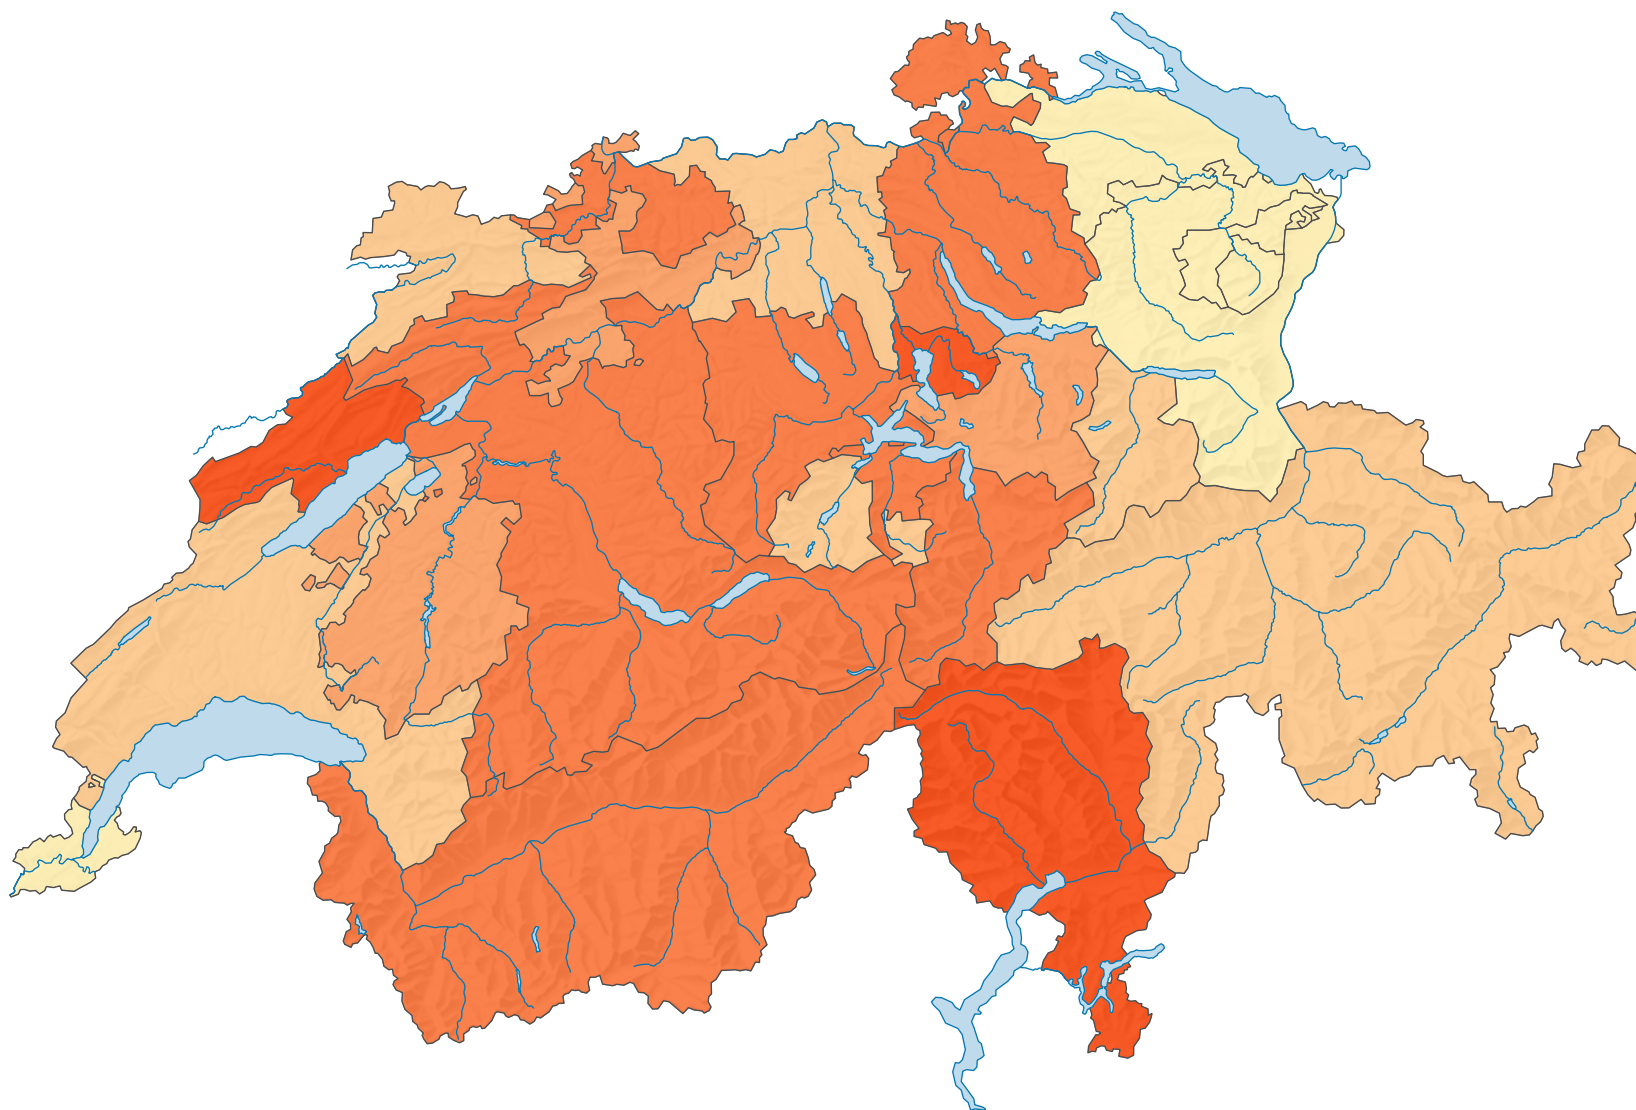

# Proportion de logements de 3-4 pièces dans le parc de logements, en 2010

## Part des logements de 3-4 pièces, en %

Suisse: 54,1

0 35 70 km

Niveau géographique:  
Cantons