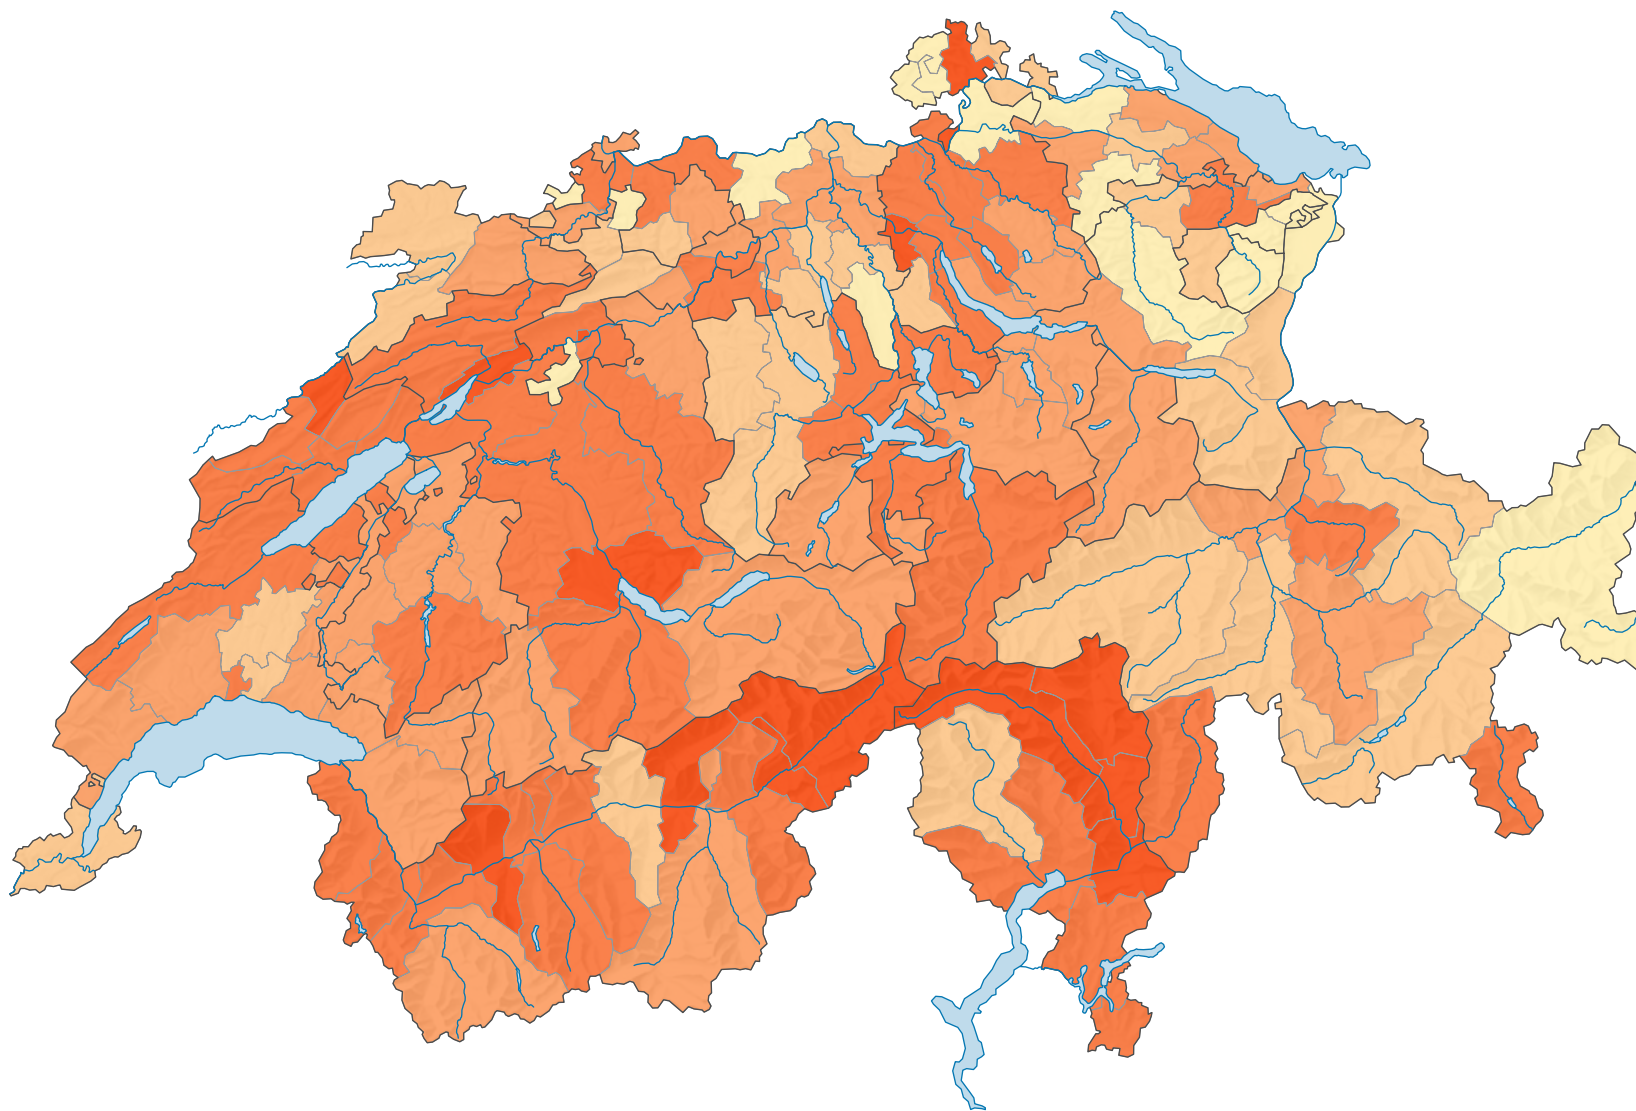

# Proportion de logements de 3-4 pièces dans le parc de logements, en 2010

## Part des logements de 3-4 pièces, en %

Suisse: 54,1

0 35 70 km

Niveau géographique:  
Districts