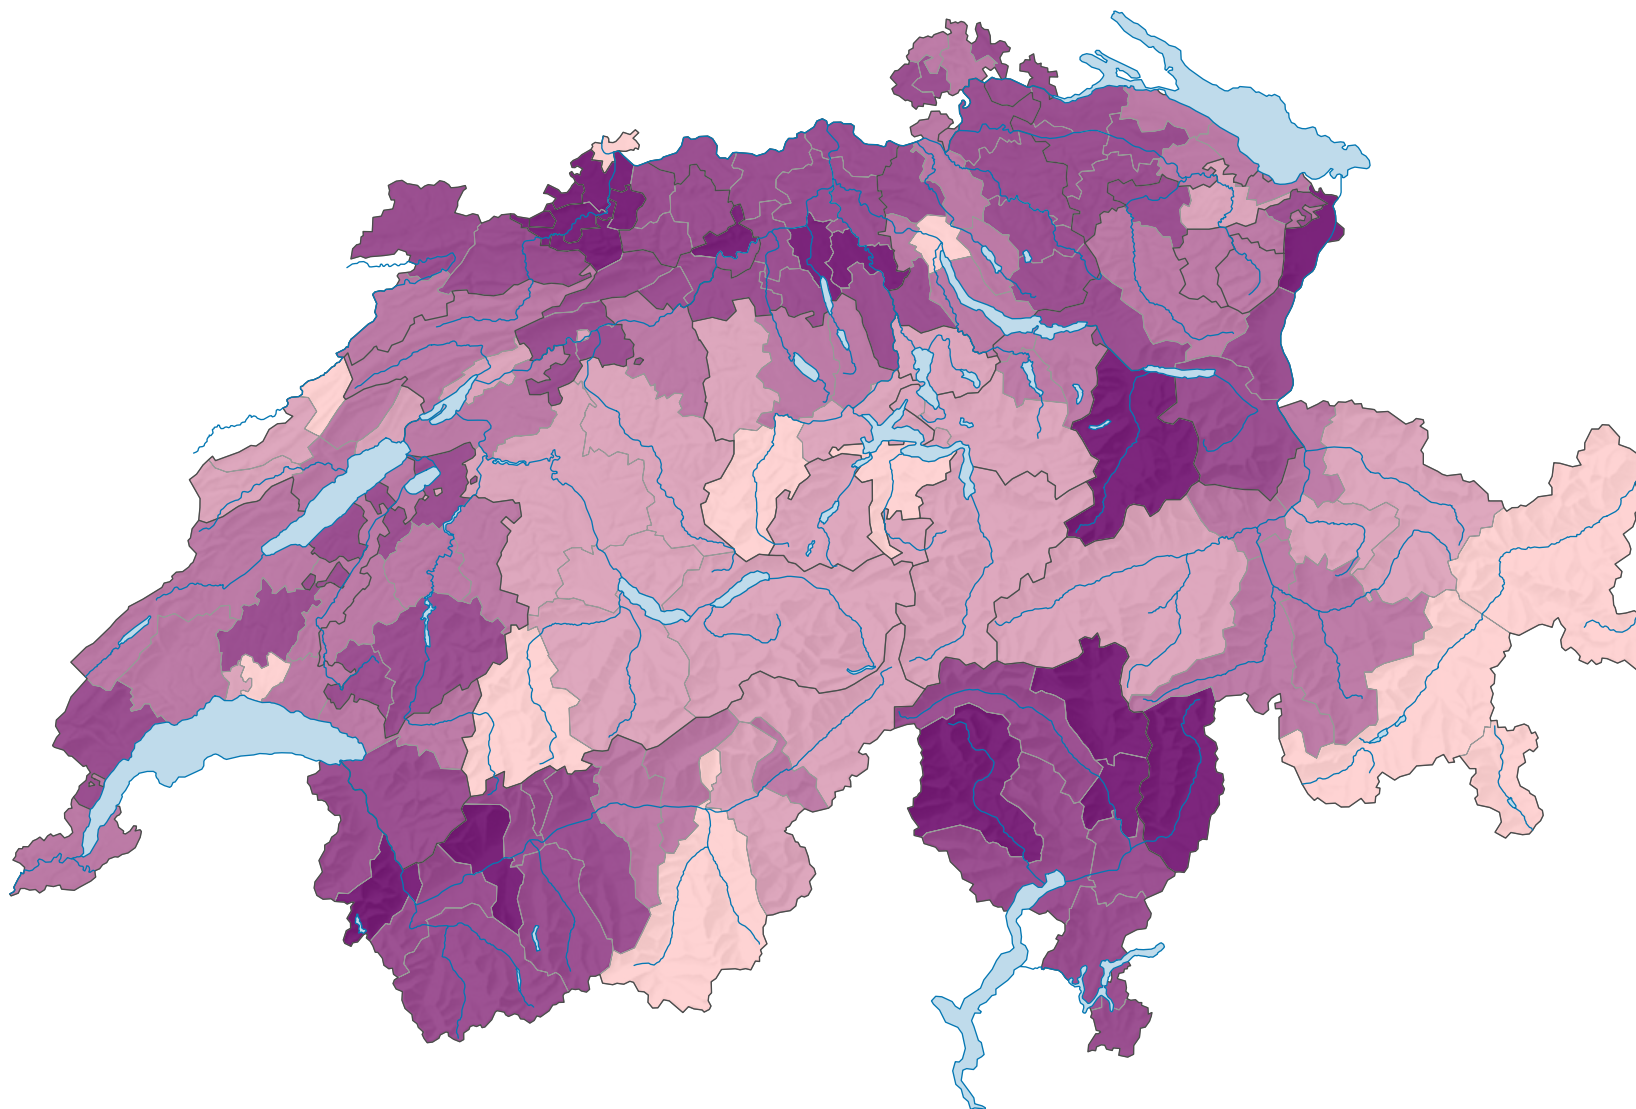

# Proportion de maisons individuelles dans le parc de bâtiments à usage d'habitation, en 2010

## Part des maisons individuelles, en %

Suisse: 57,5

0 35 70 km

Niveau géographique:  
Districts