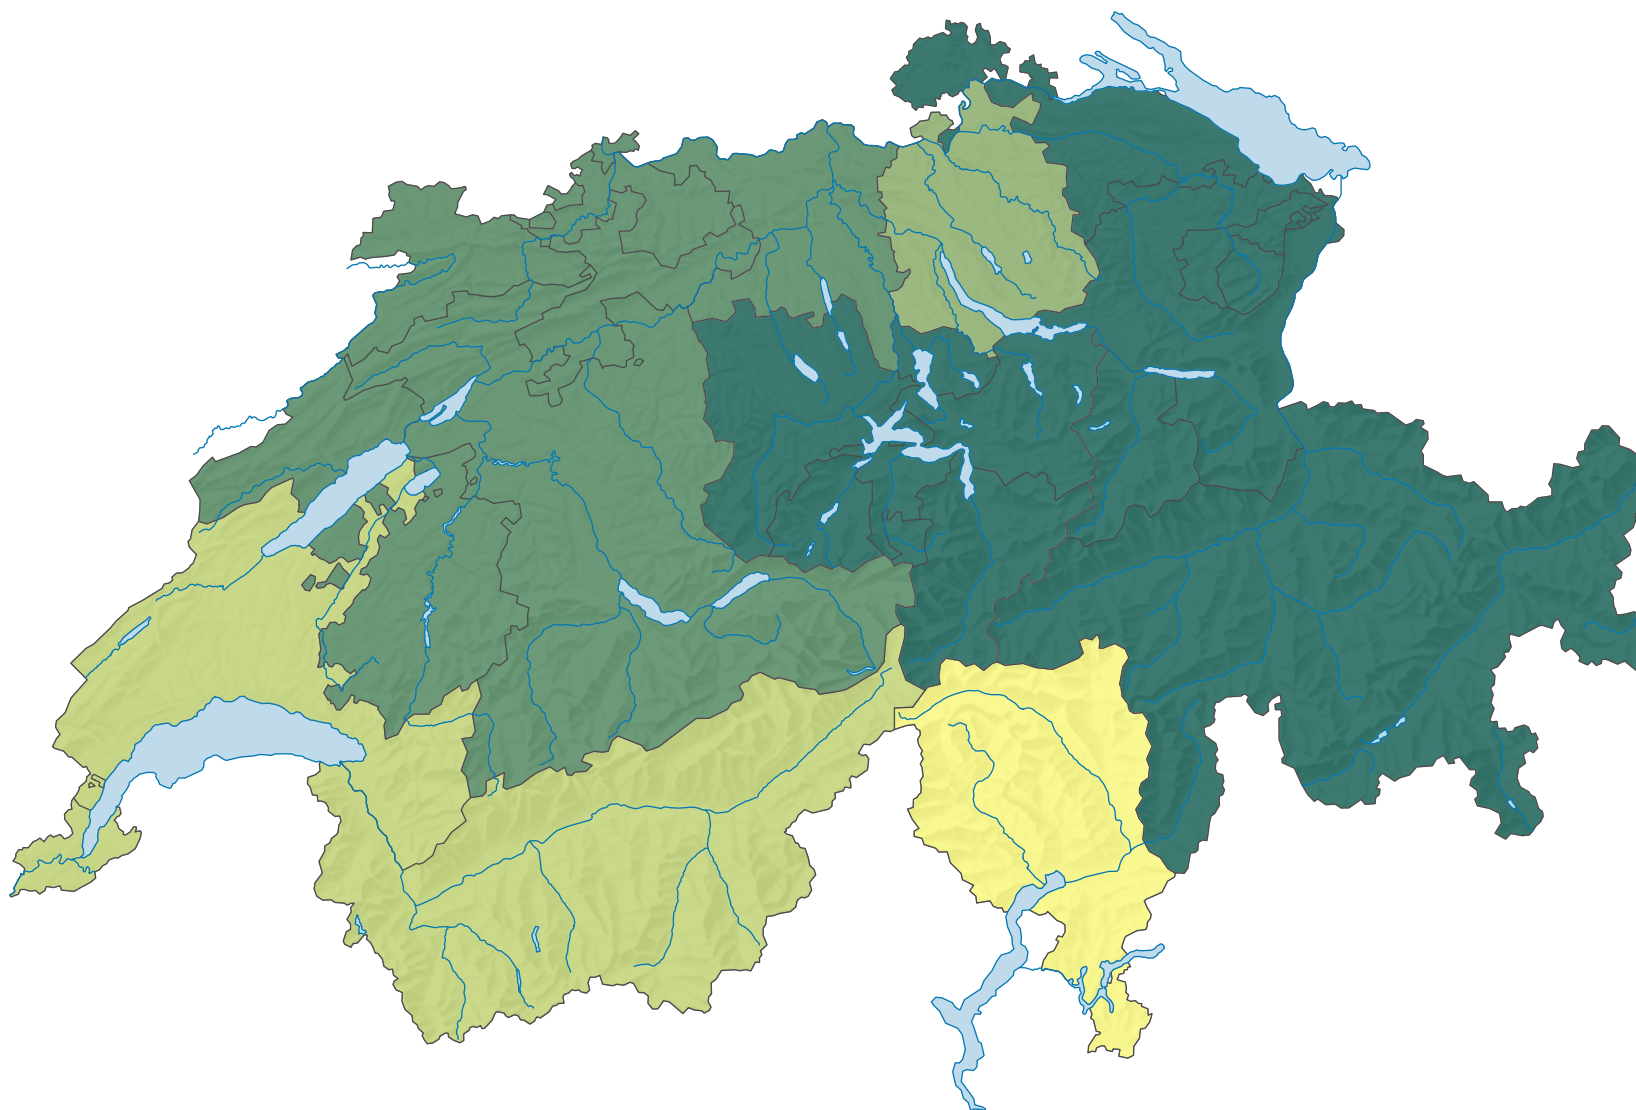

Beteiligung der ständigen Wohnbevölkerung ab 15 Jahren, in %

Schweiz: 24,8

0 35 70 km

Raumgliederung:
Grossregionen