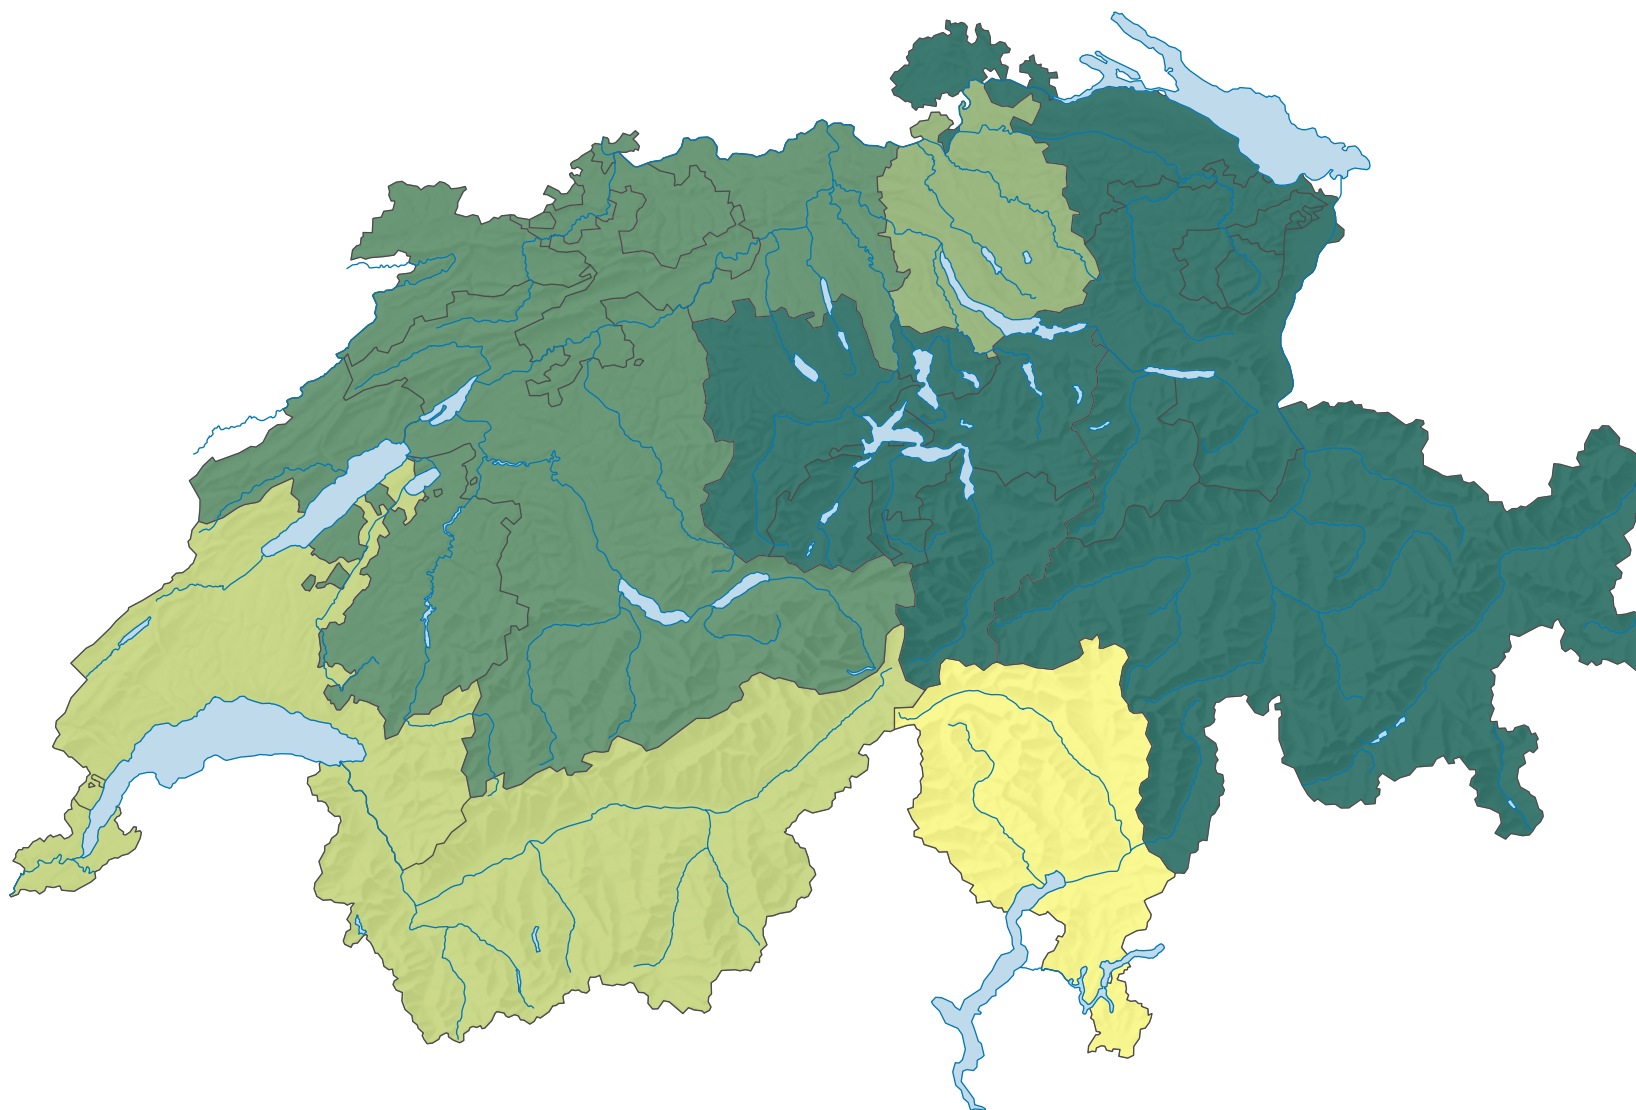

## Beteiligung der ständigen Wohnbevölkerung ab 15 Jahren, in %

Schweiz: 23,9

0 35 70 km

Raumgliederung:  
Grossregionen