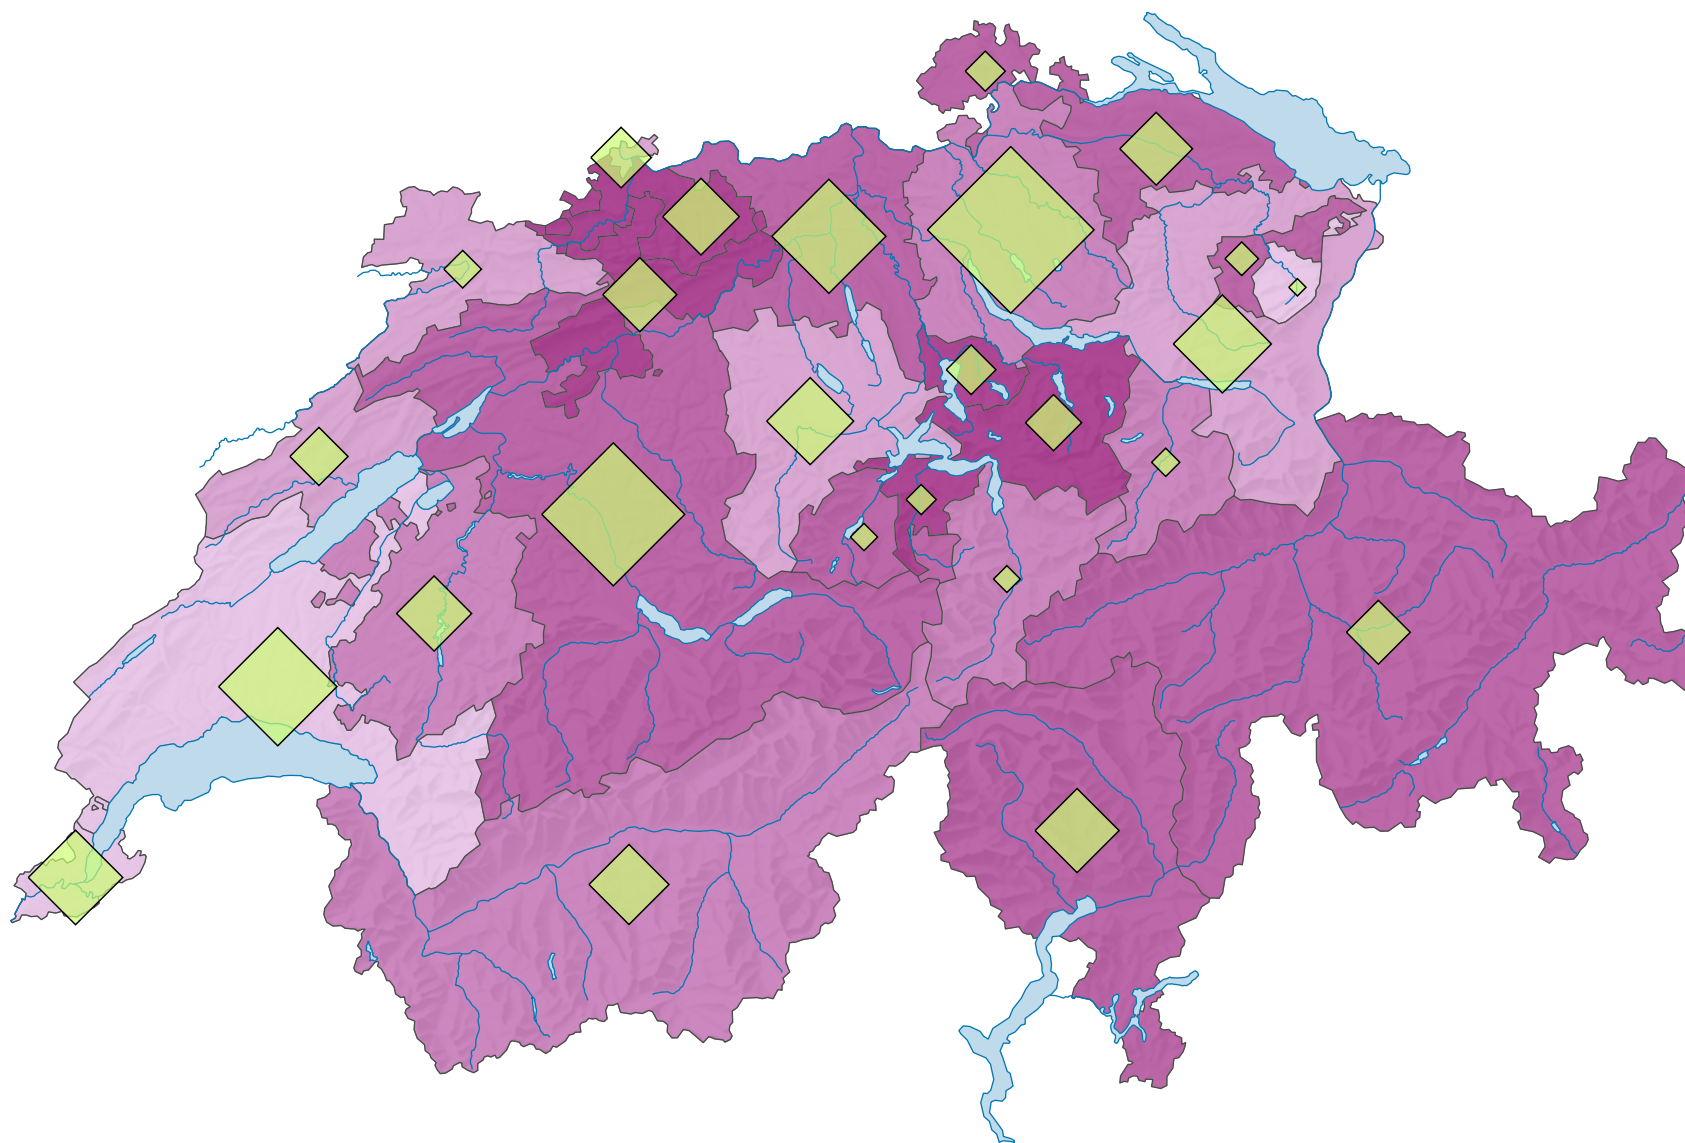

Population résidante permanente de 40 à 64 ans, en 2010

Part de la population totale, en %

Suisse: 35,6

Nombre de personnes de 40 à 64 ans

Suisse: 2 797 945

Pour des raisons de lisibilité, la taille des symboles ayant une valeur inférieure à 5 000 a été augmentée.

0 25 50 km

Niveau géographique:
Cantons