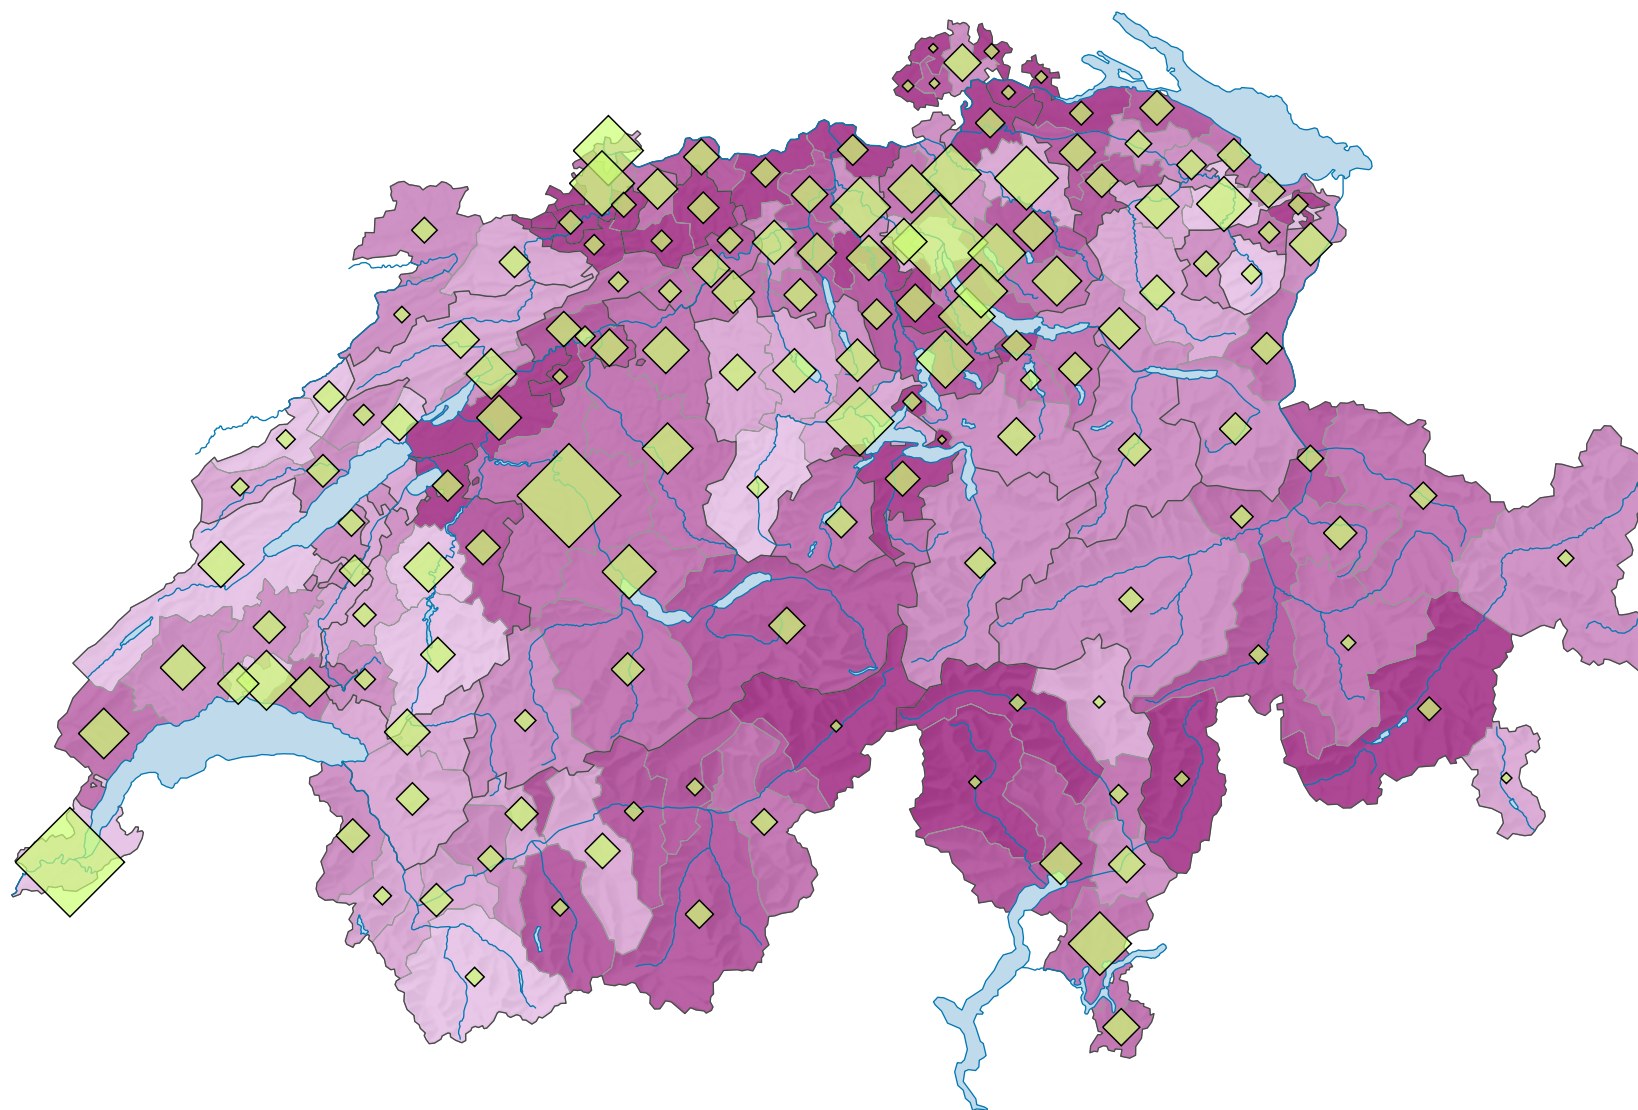

Population résidante permanente de 40 à 64 ans, en 2010

Part de la population totale, en %

Suisse: 35,6

Nombre de personnes de 40 à 64 ans

Suisse: 2 797 945

Pour des raisons de lisibilité, la taille des symboles ayant une valeur inférieure à 1 000 a été augmentée.

0 35 70 km

Niveau géographique:
Districts