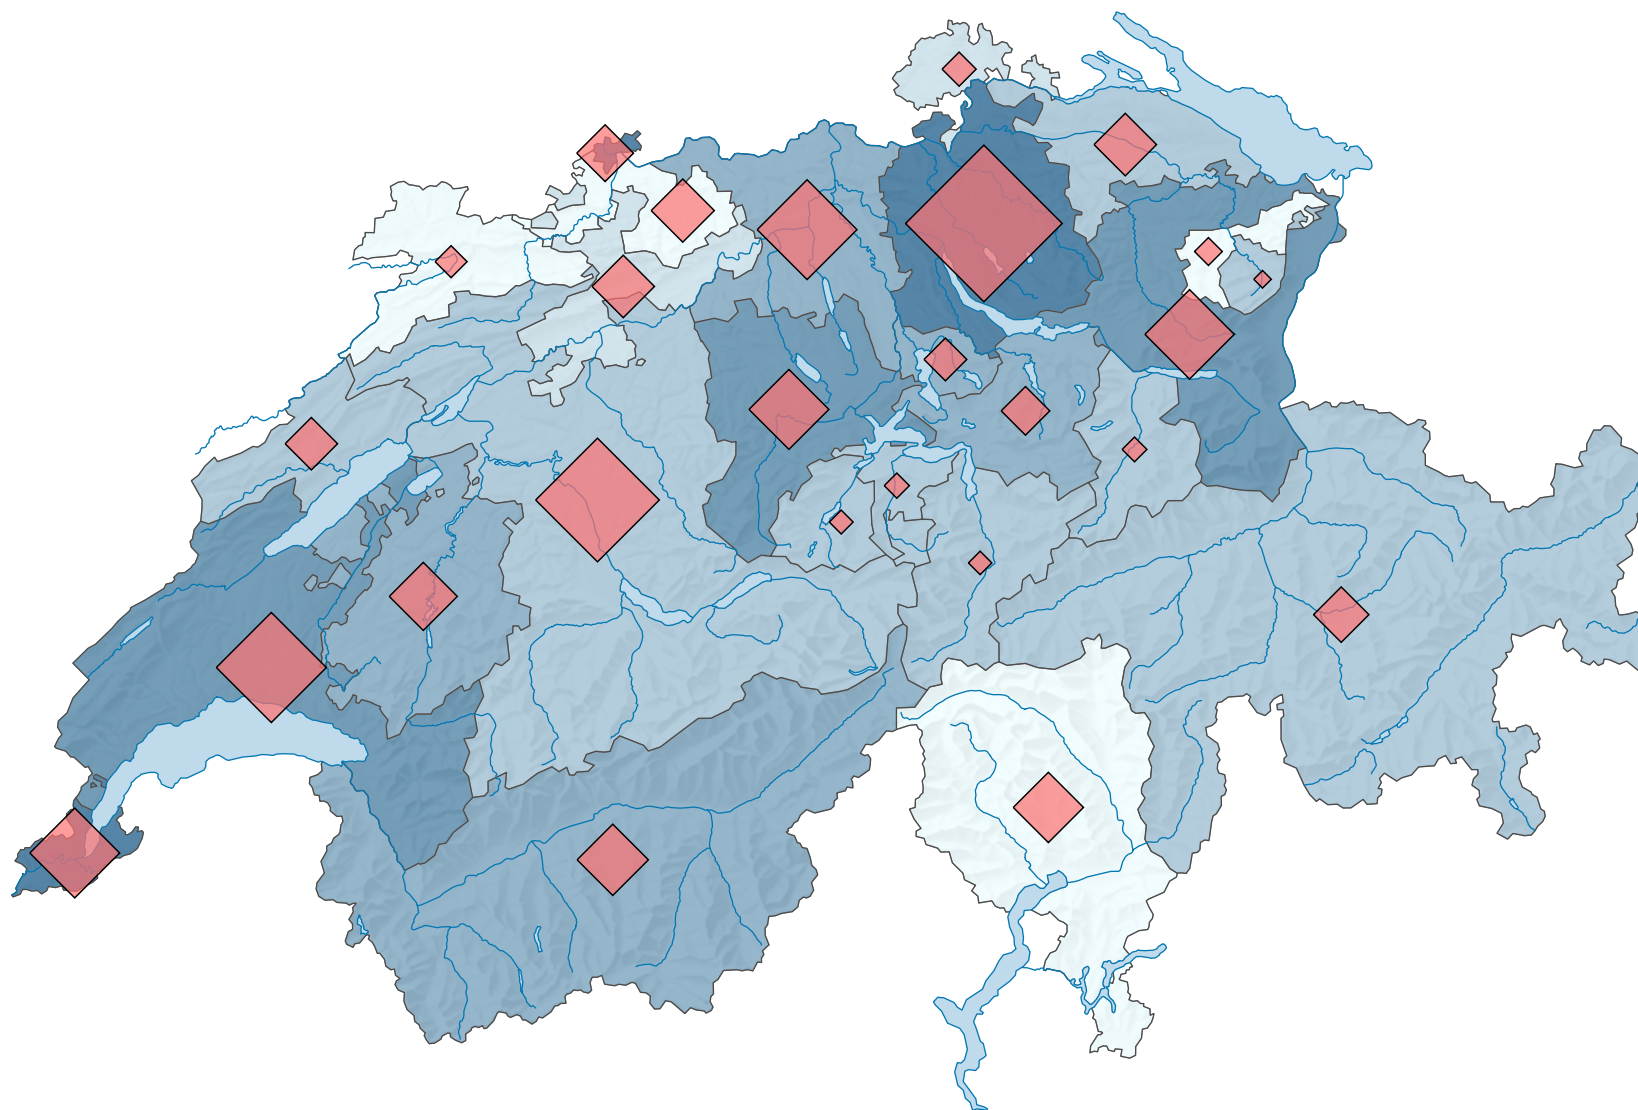

Population résidante permanente de 20 à 39 ans, en 2010

Part de la population totale, en %

Suisse: 26,7

Nombre de personnes de 20 à 39 ans

Suisse: 2 100 060

Pour des raisons de lisibilité, la taille des symboles ayant une valeur inférieure à 5 000 a été augmentée.

0 35 70 km

Niveau géographique:
Cantons