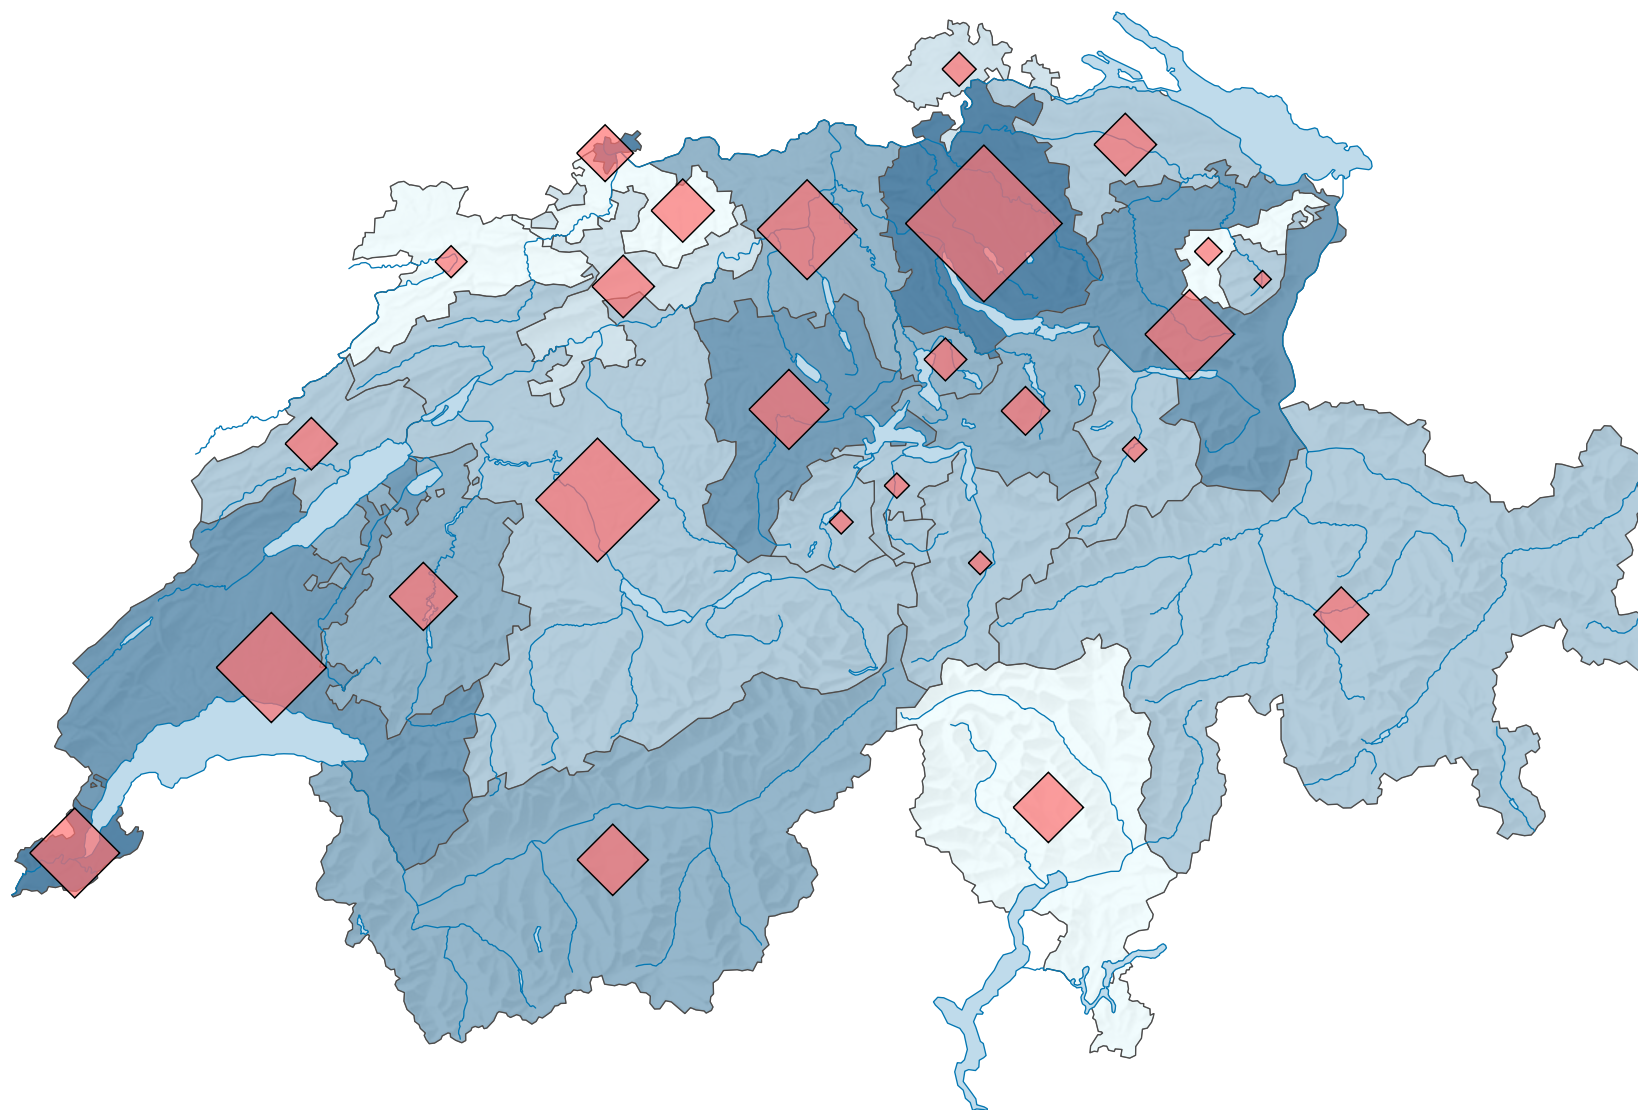

# Population résidante permanente de 20 à 39 ans, en 2010

## Part de la population totale, en %

Suisse: 26,7

## Nombre de personnes de 20 à 39 ans

Suisse: 2 100 060

Pour des raisons de lisibilité, la taille des symboles ayant une valeur inférieure à 5 000 a été augmentée.

0 35 70 km

Niveau géographique:  
Cantons