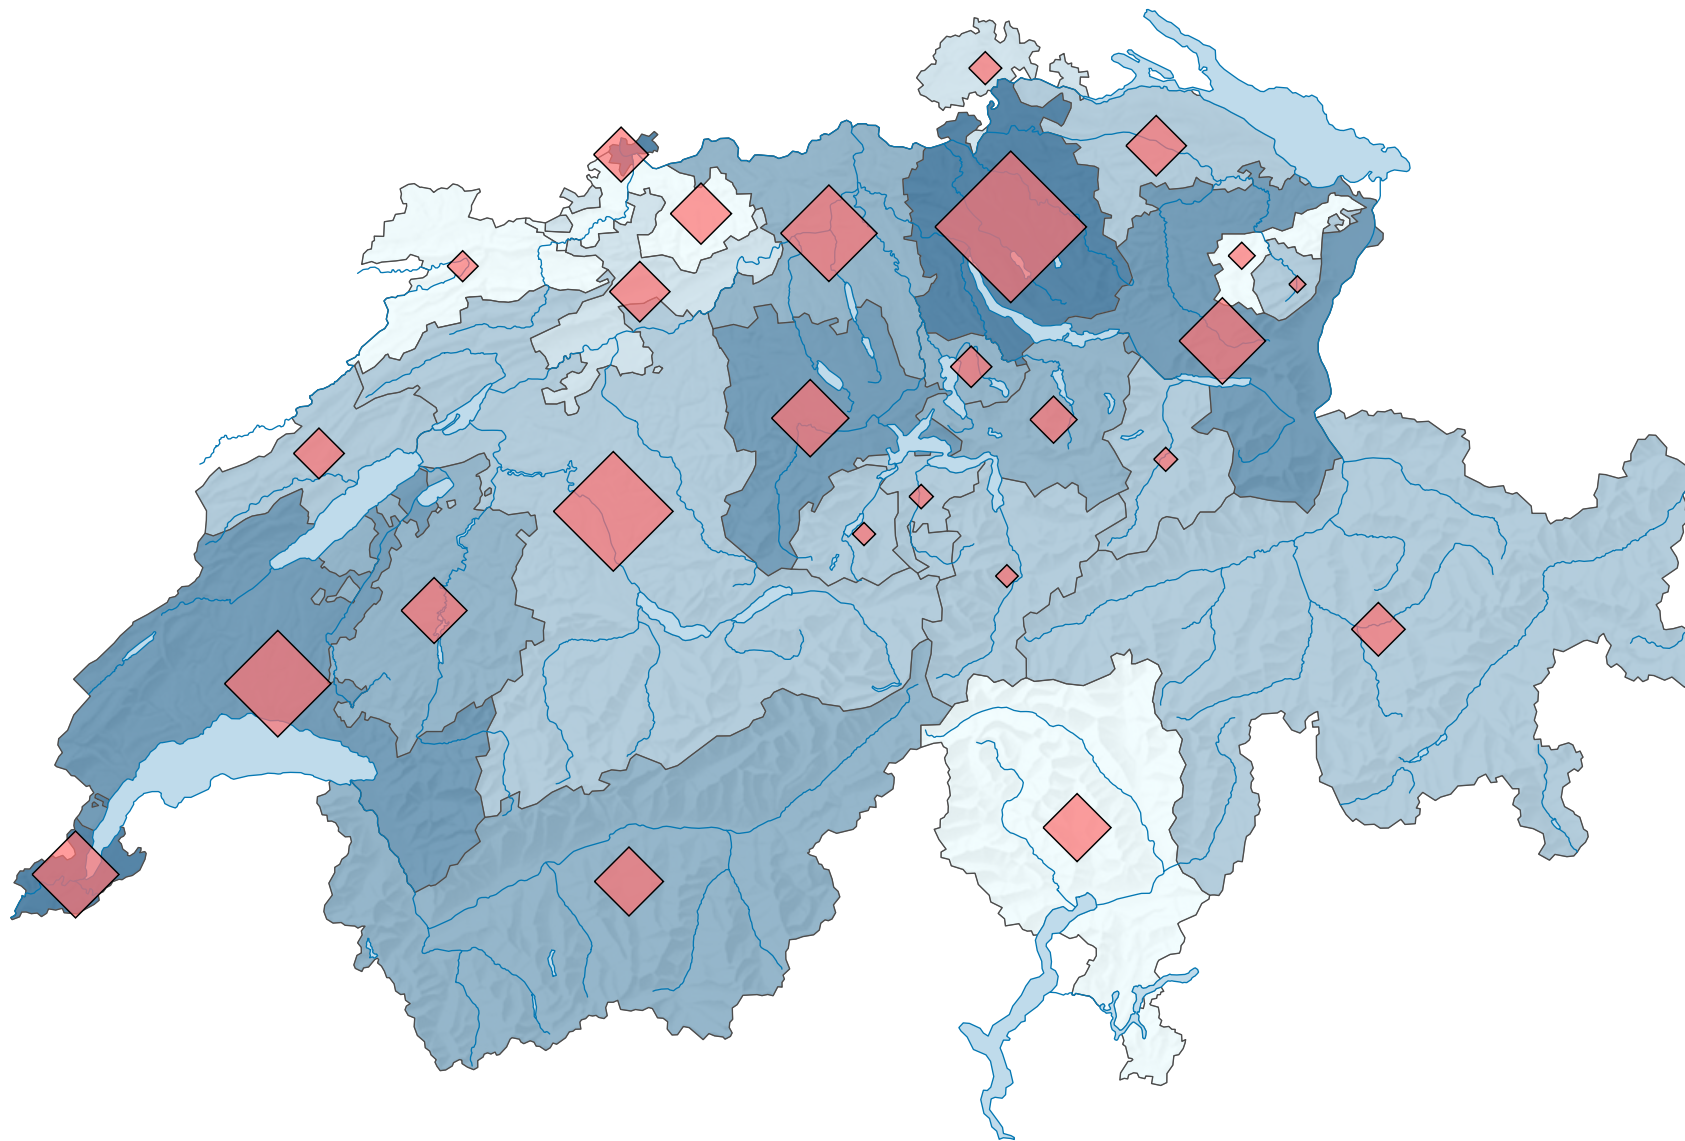

Ständige Wohnbevölkerung im Alter von 20 bis 39 Jahren, 2010

Anteil dieser Bevölkerungsgruppe an der Gesamtbevölkerung, in %

Schweiz: 26,7

Anzahl der Personen im Alter von 20 bis 39 Jahren

Schweiz: 2 100 060

Symbole mit einem Wert unter 5 000 wurden zur besseren Lesbarkeit visuell vergrössert dargestellt.

Raumgliederung:
Kantone