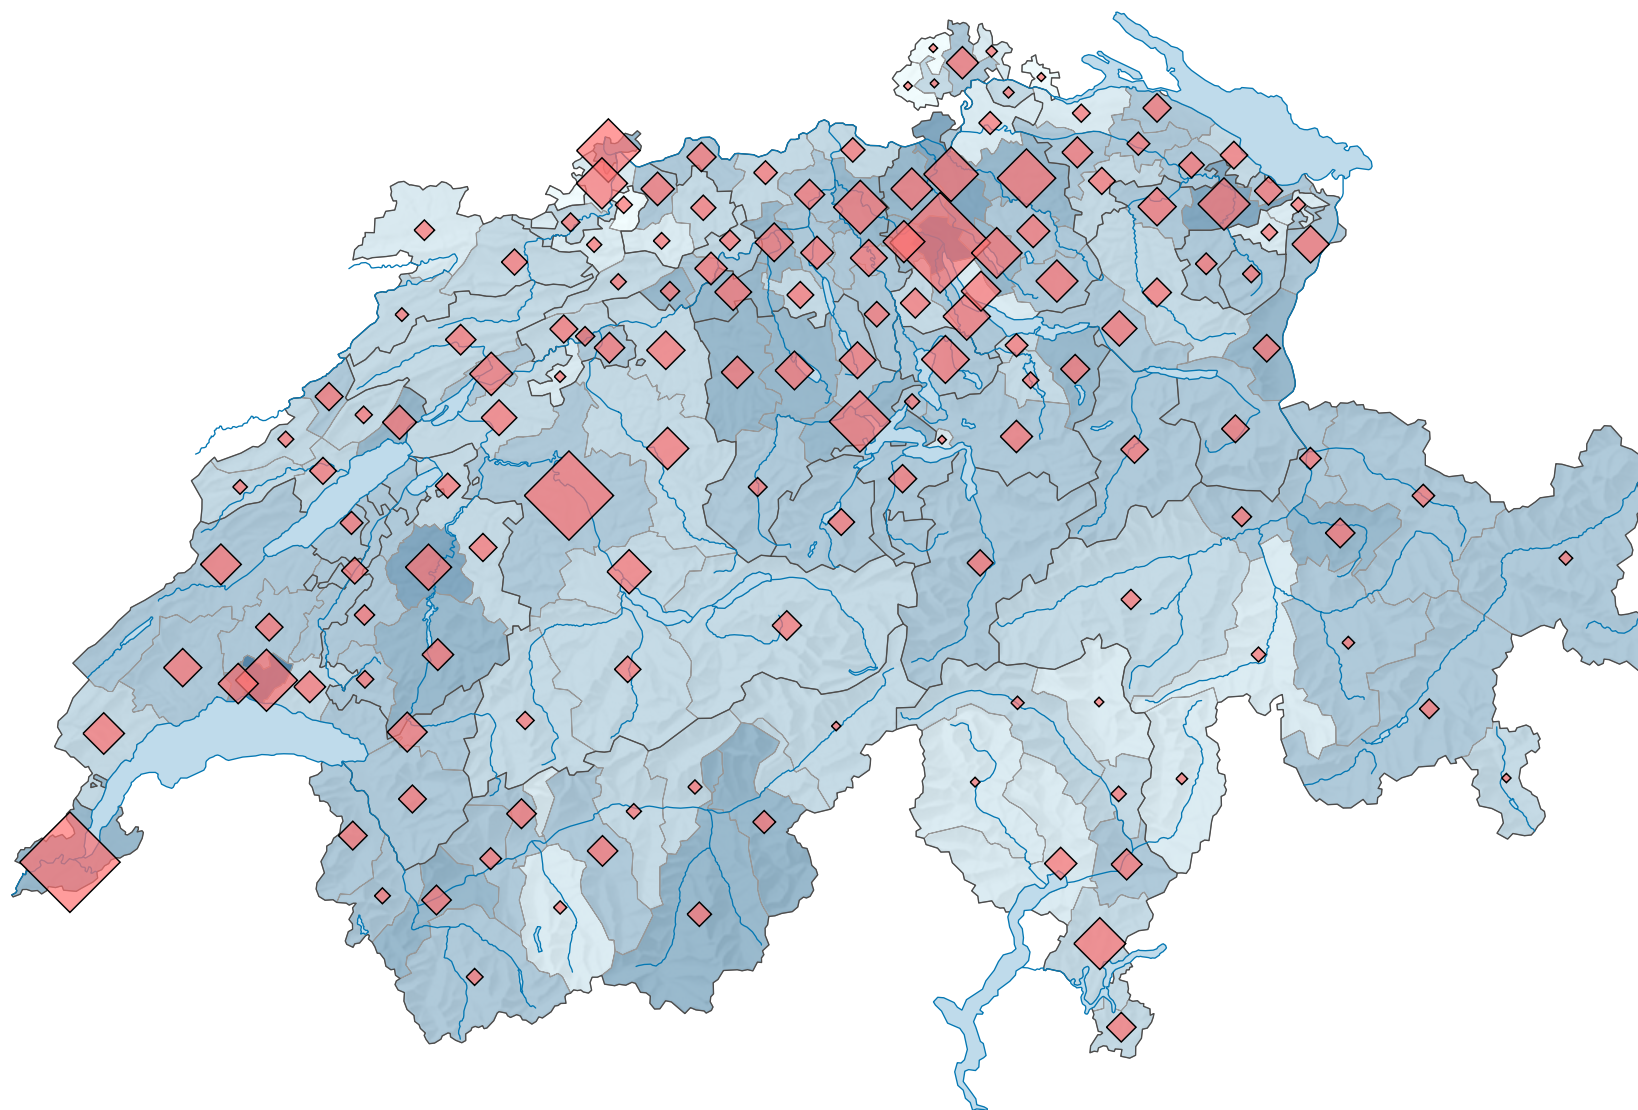

Population résidente permanente de 20 à 39 ans, en 2010

Part de la population totale, en %

Suisse: 26,7

Nombre de personnes de 20 à 39 ans

Suisse: 2 100 060

Pour des raisons de lisibilité, la taille des symboles ayant une valeur inférieure à 1 000 a été augmentée.

0 35 70 km

Niveau géographique:
Districts