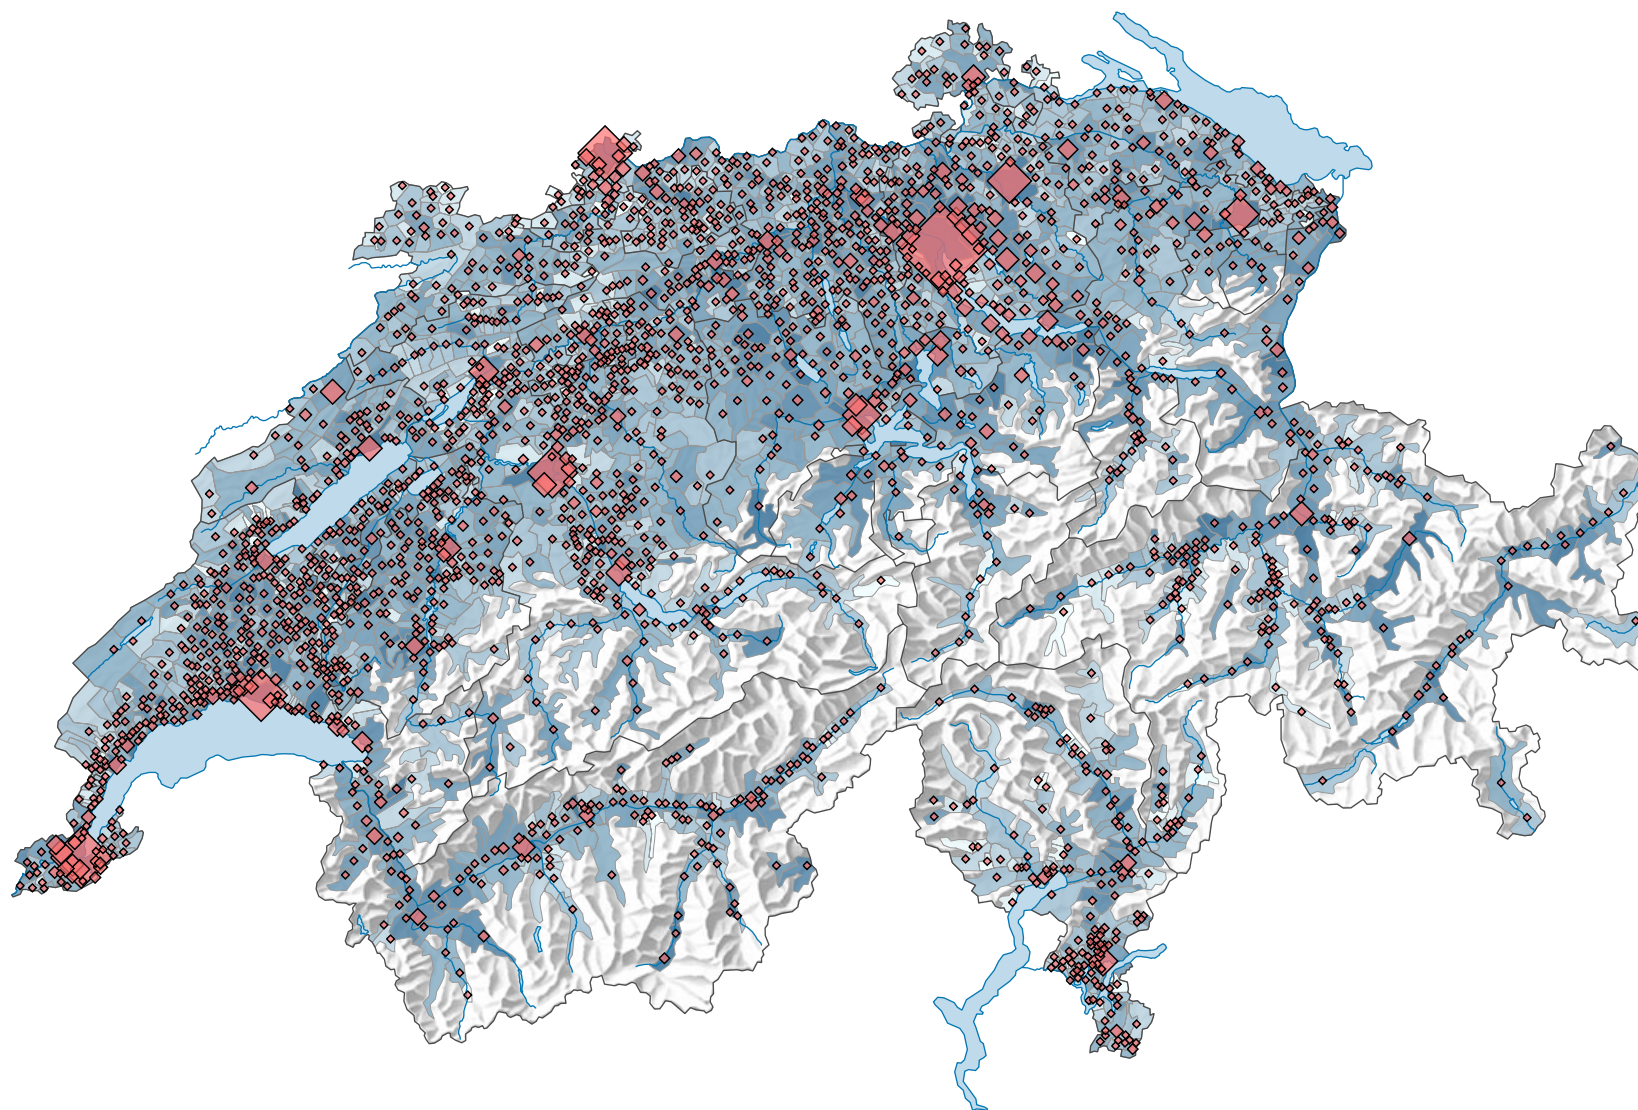

# Population résidante permanente de 20 à 39 ans, en 2010

## Part de la population totale, en %

Suisse: 26,7

## Nombre de personnes de 20 à 39 ans

Suisse: 2 100 060

Pour des raisons de lisibilité, la taille des symboles ayant une valeur inférieure à 1 000 a été augmentée.

0 35 70 km

Niveau géographique:  
Communes