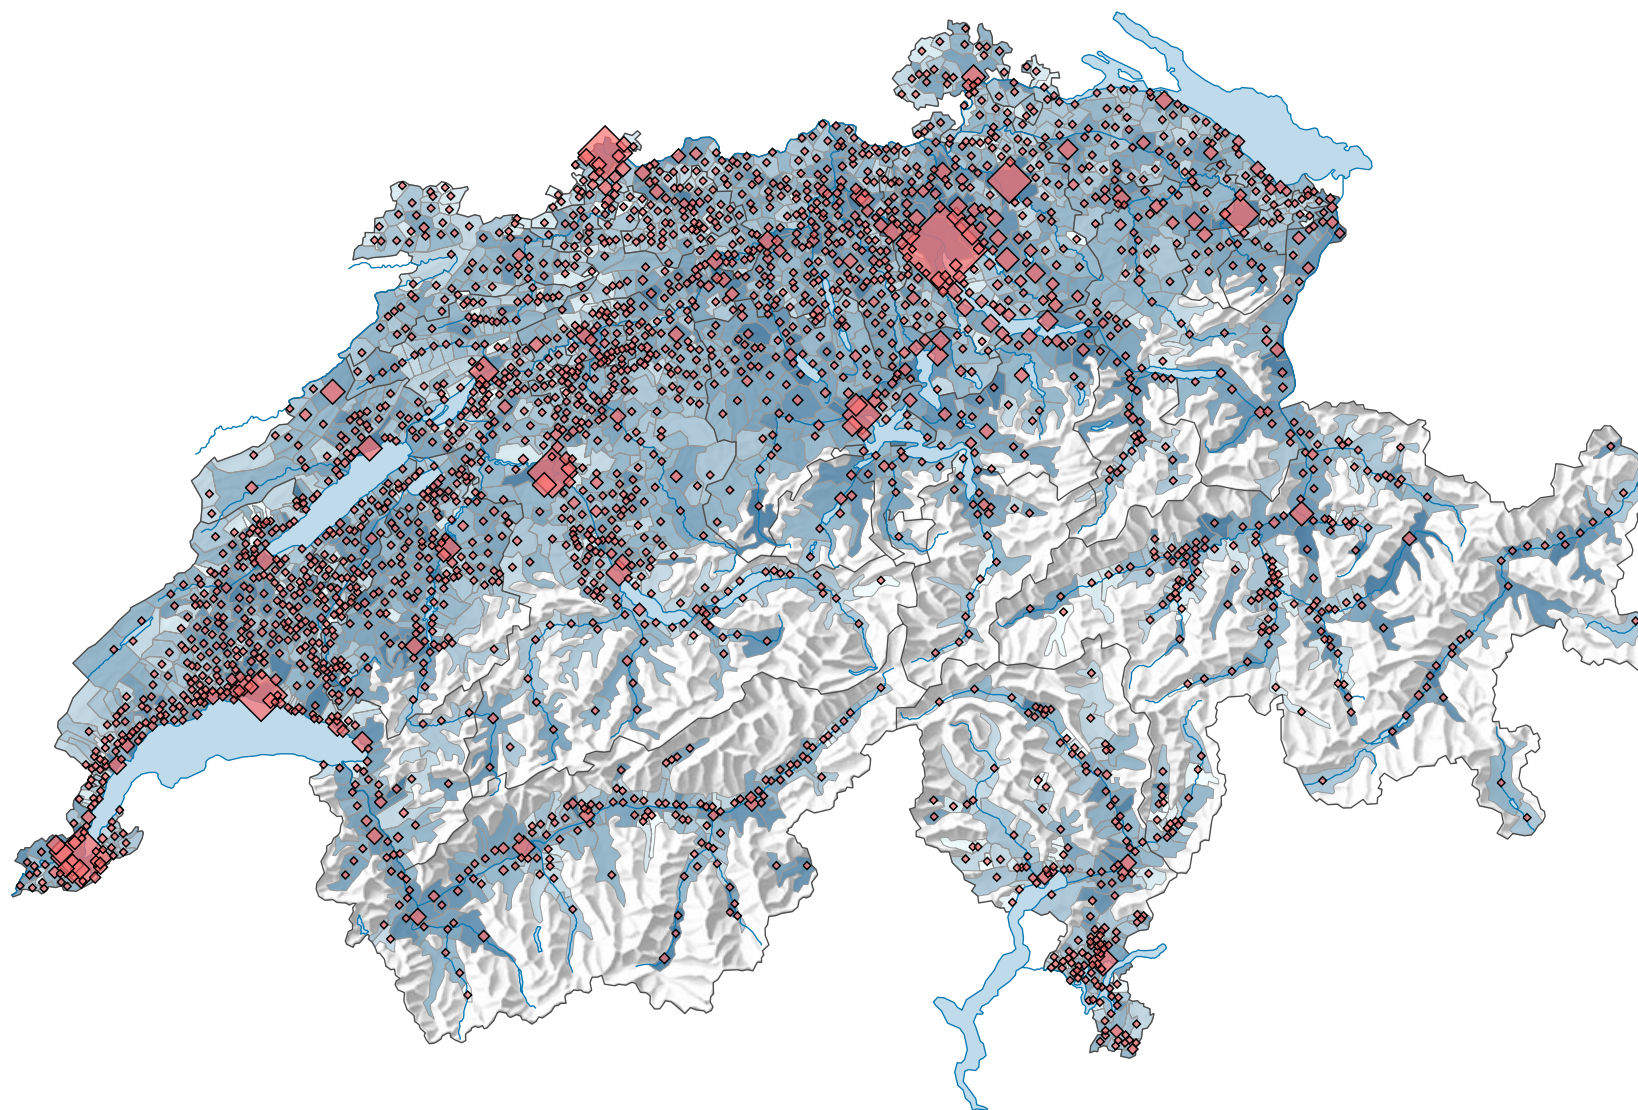

Population résidante permanente de 20 à 39 ans, en 2010

Part de la population totale, en %

Suisse: 26,7

Nombre de personnes de 20 à 39 ans

Suisse: 2 100 060

Pour des raisons de lisibilité, la taille des symboles ayant une valeur inférieure à 1 000 a été augmentée.

0 35 70 km

Niveau géographique:
Communes