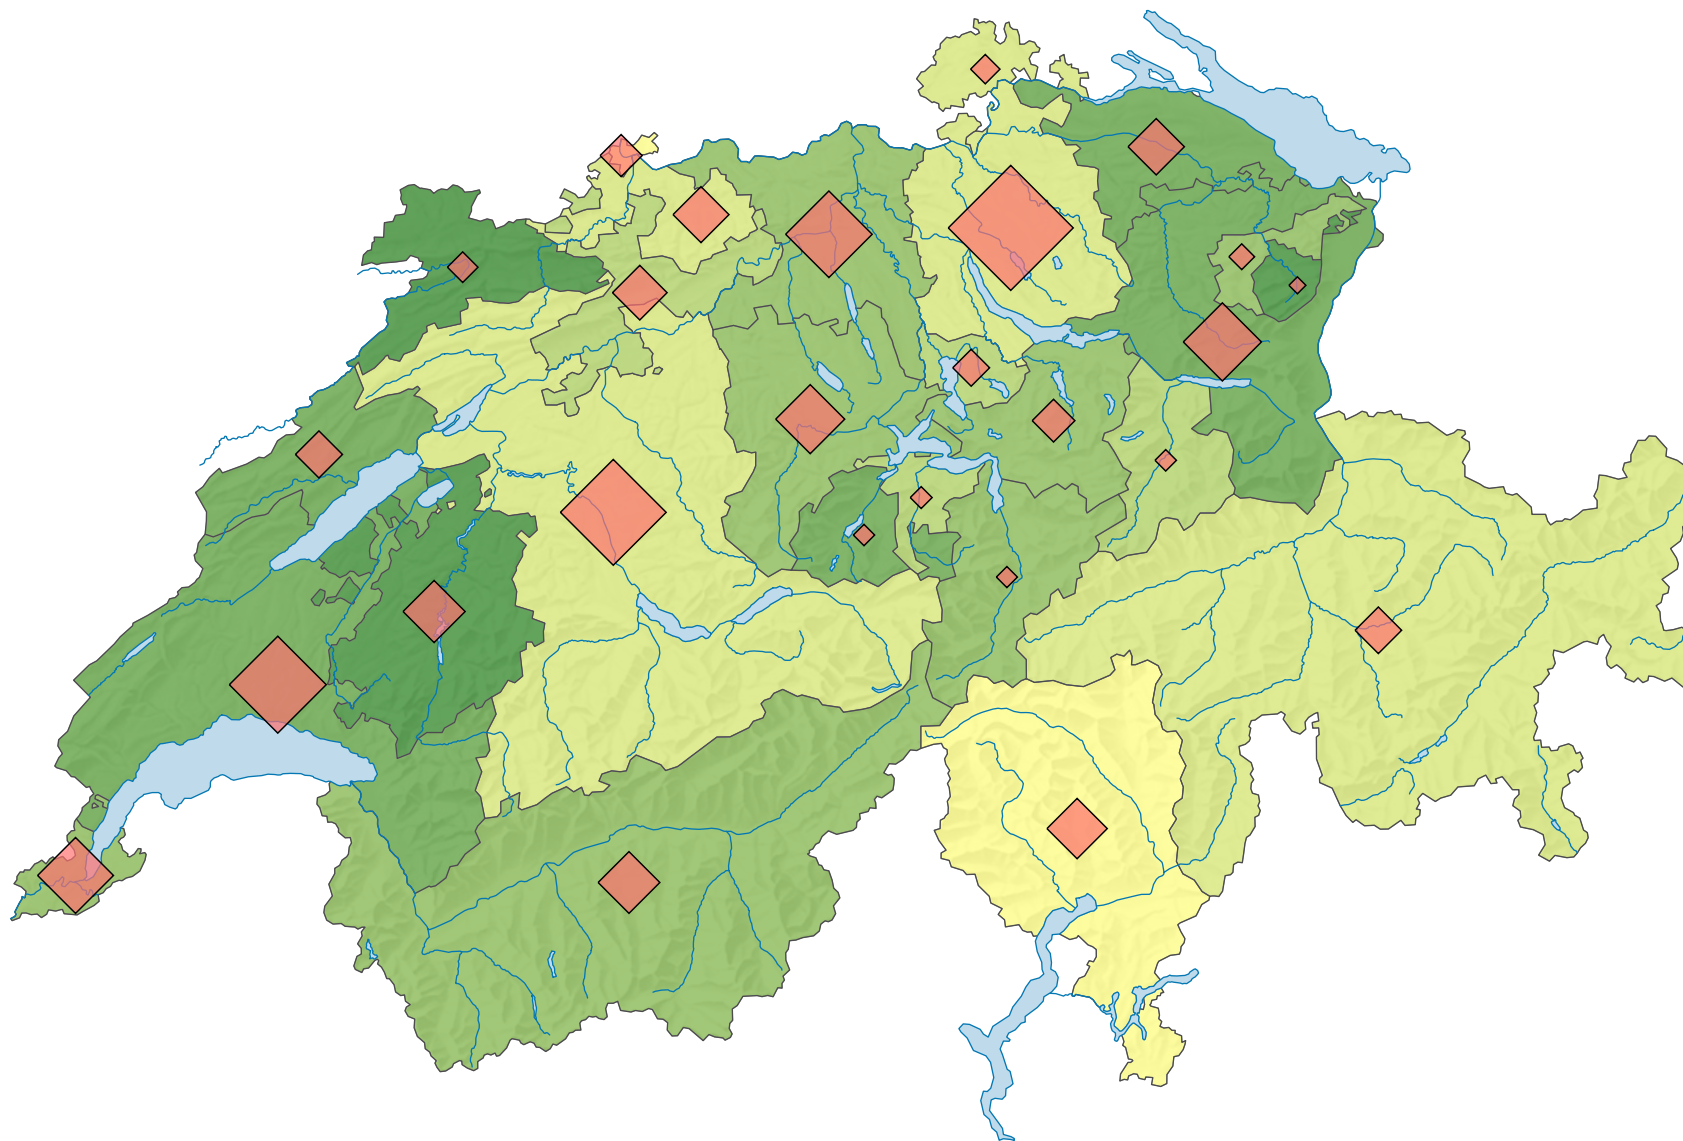

Population résidante permanente de moins de 20 ans, en 2010

Part de la population totale, en %

Suisse: 20,9

Nombre de personnes de 0 à 19 ans

Suisse: 1 642 435

Pour des raisons de lisibilité, la taille des symboles ayant une valeur inférieure à 5 000 a été augmentée.

0 25 50 km

Niveau géographique:
Cantons