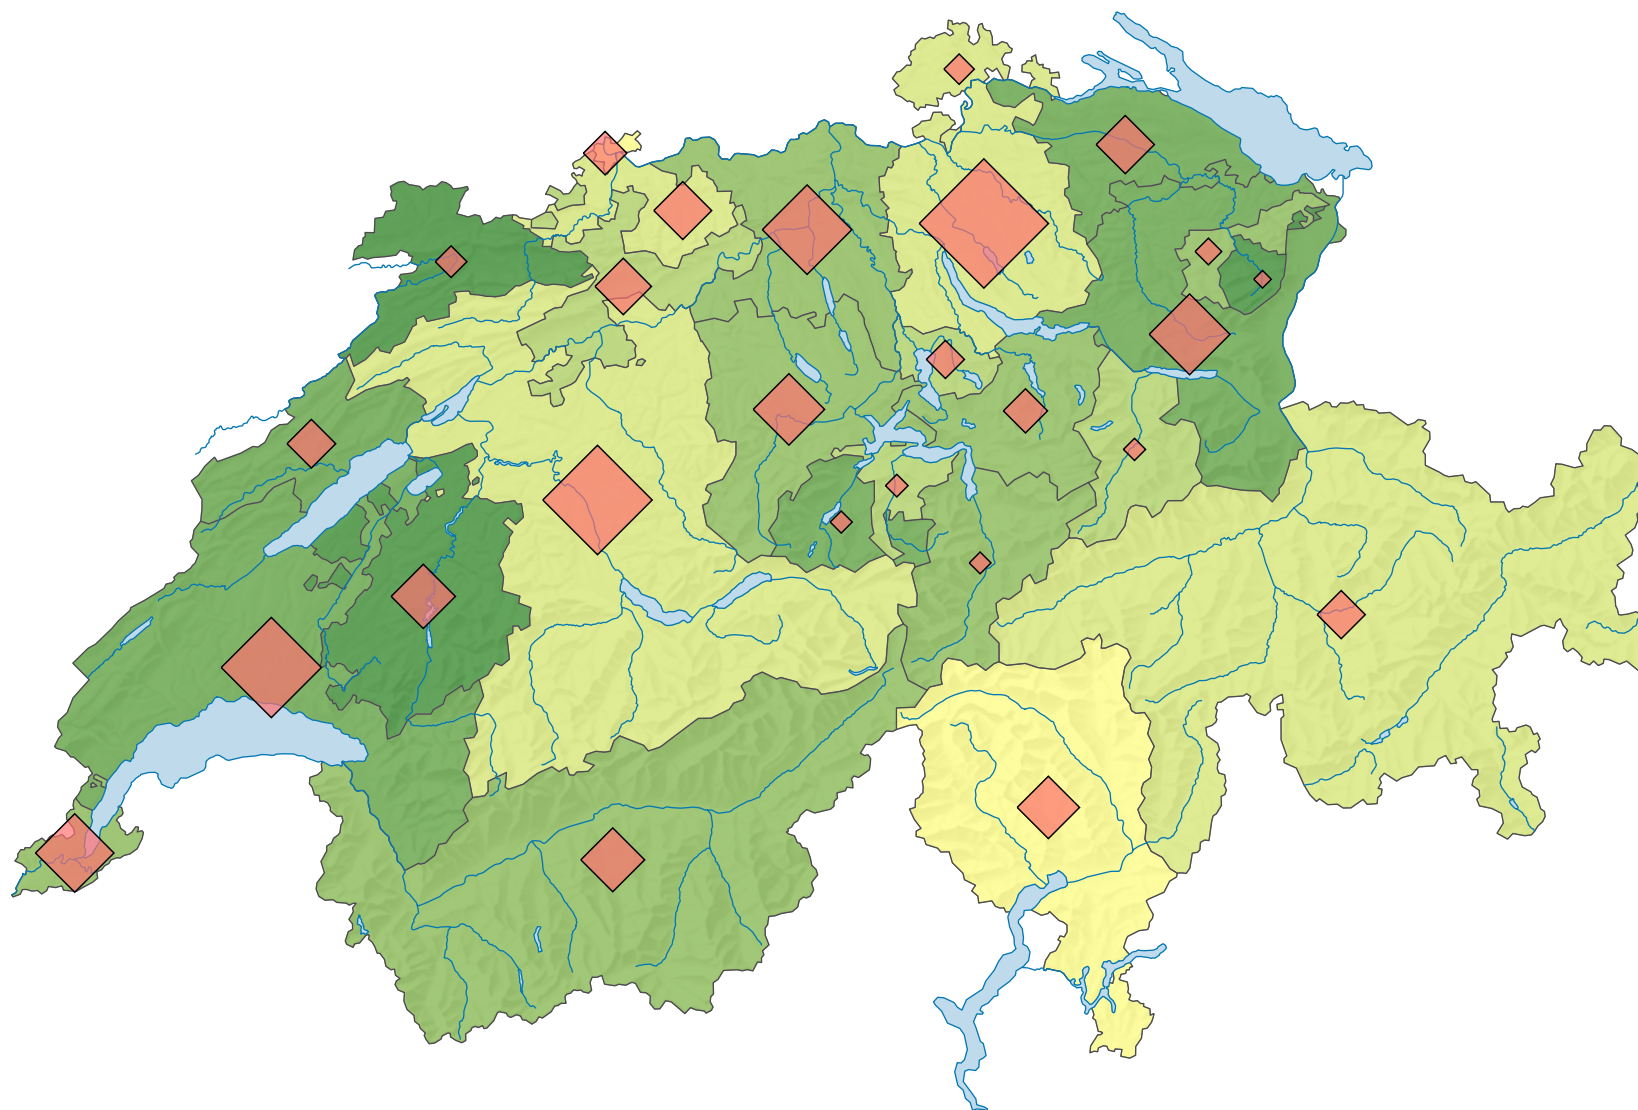

# Population résidante permanente de moins de 20 ans, en 2010

## Part de la population totale, en %

Suisse: 20,9

## Nombre de personnes de 0 à 19 ans

Suisse: 1 642 435

Pour des raisons de lisibilité, la taille des symboles ayant une valeur inférieure à 5 000 a été augmentée.

0 35 70 km

Niveau géographique:  
Cantons