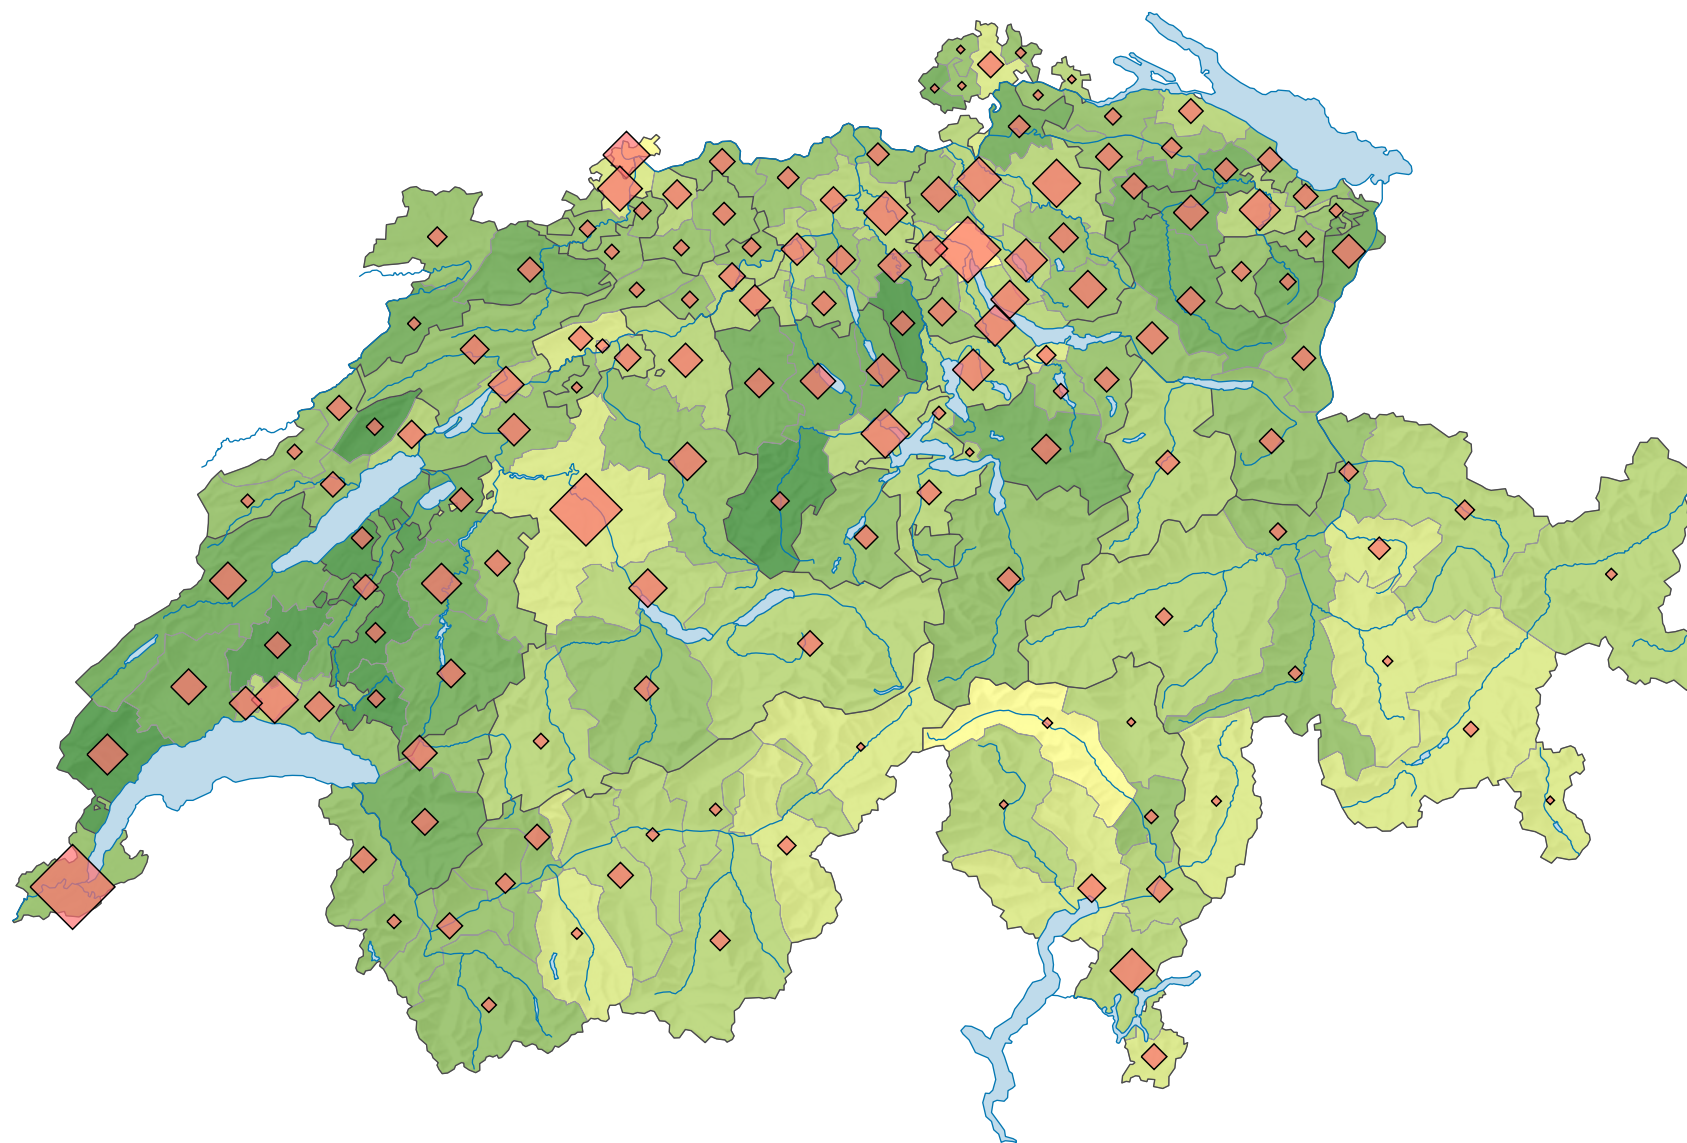

Population résidante permanente de moins de 20 ans, en 2010

Part de la population totale, en %

Suisse: 20,9

Nombre de personnes de 0 à 19 ans

Suisse: 1 642 435

Pour des raisons de lisibilité, la taille des symboles ayant une valeur inférieure à 1 000 a été augmentée.

0 25 50 km

Niveau géographique:
Districts