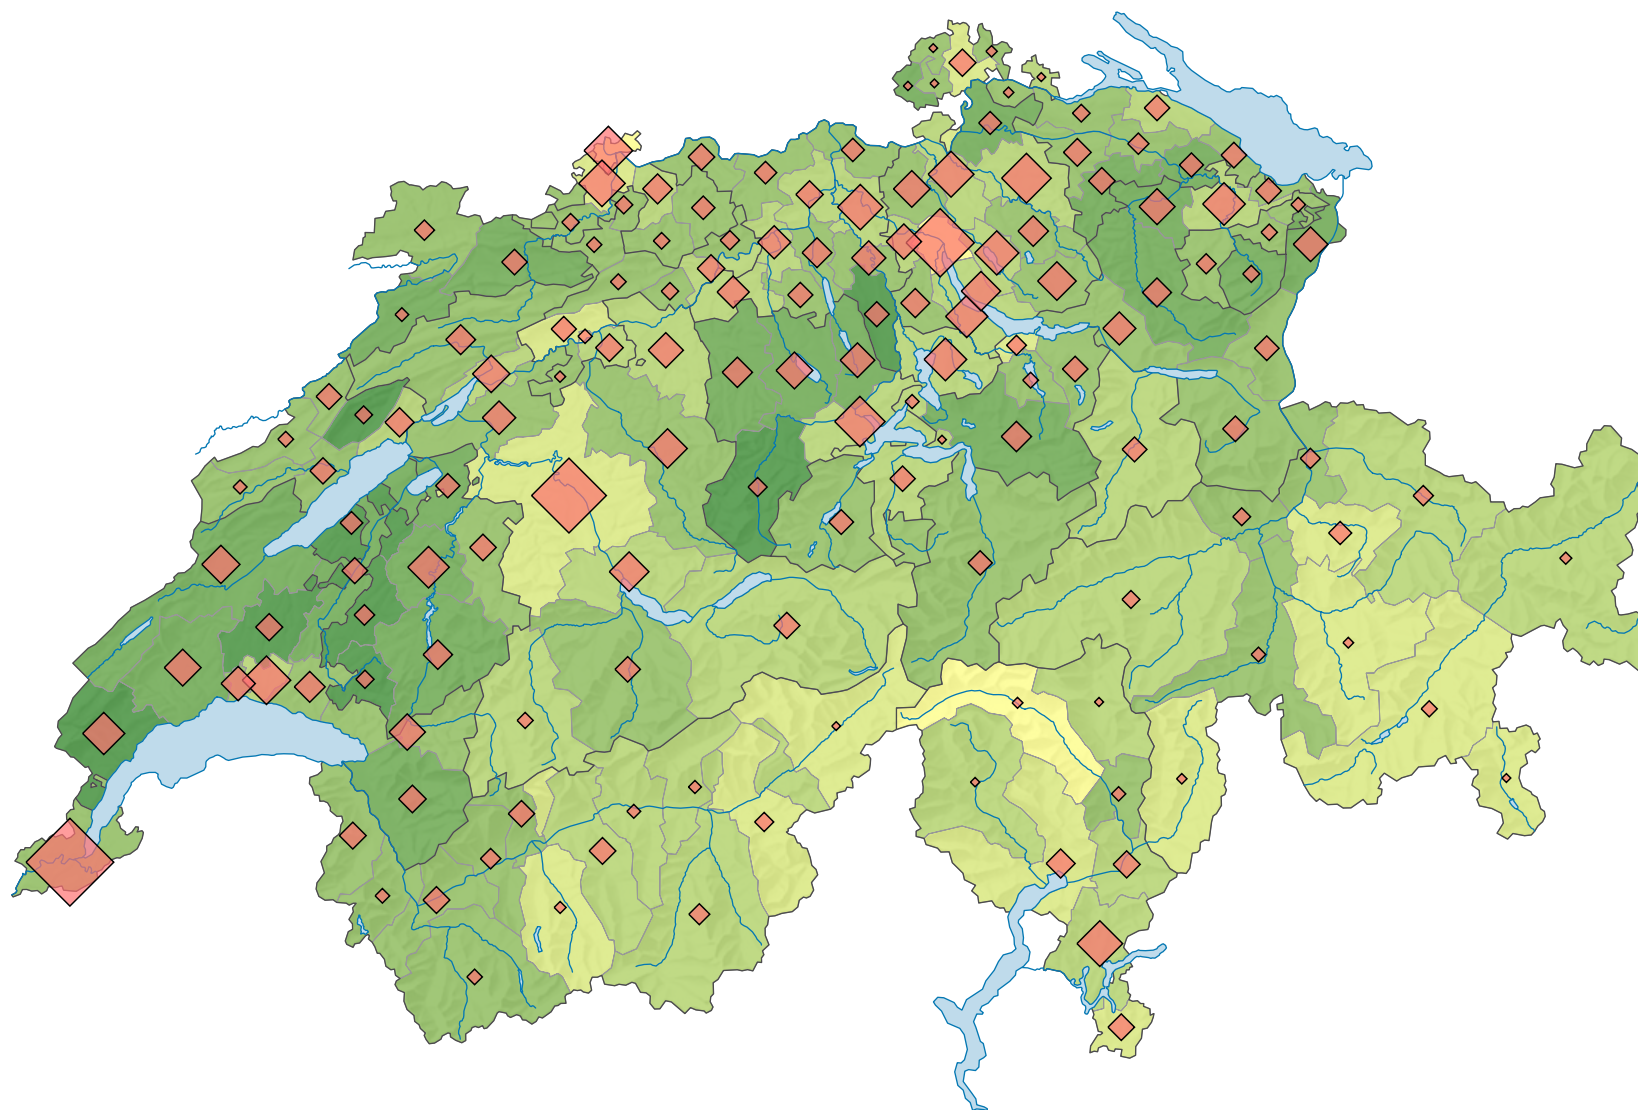

Population résidante permanente de moins de 20 ans, en 2010

Part de la population totale, en %

Suisse: 20,9

Nombre de personnes de 0 à 19 ans

Suisse: 1 642 435

Pour des raisons de lisibilité, la taille des symboles ayant une valeur inférieure à 1 000 a été augmentée.

0 35 70 km

Niveau géographique:
Districts