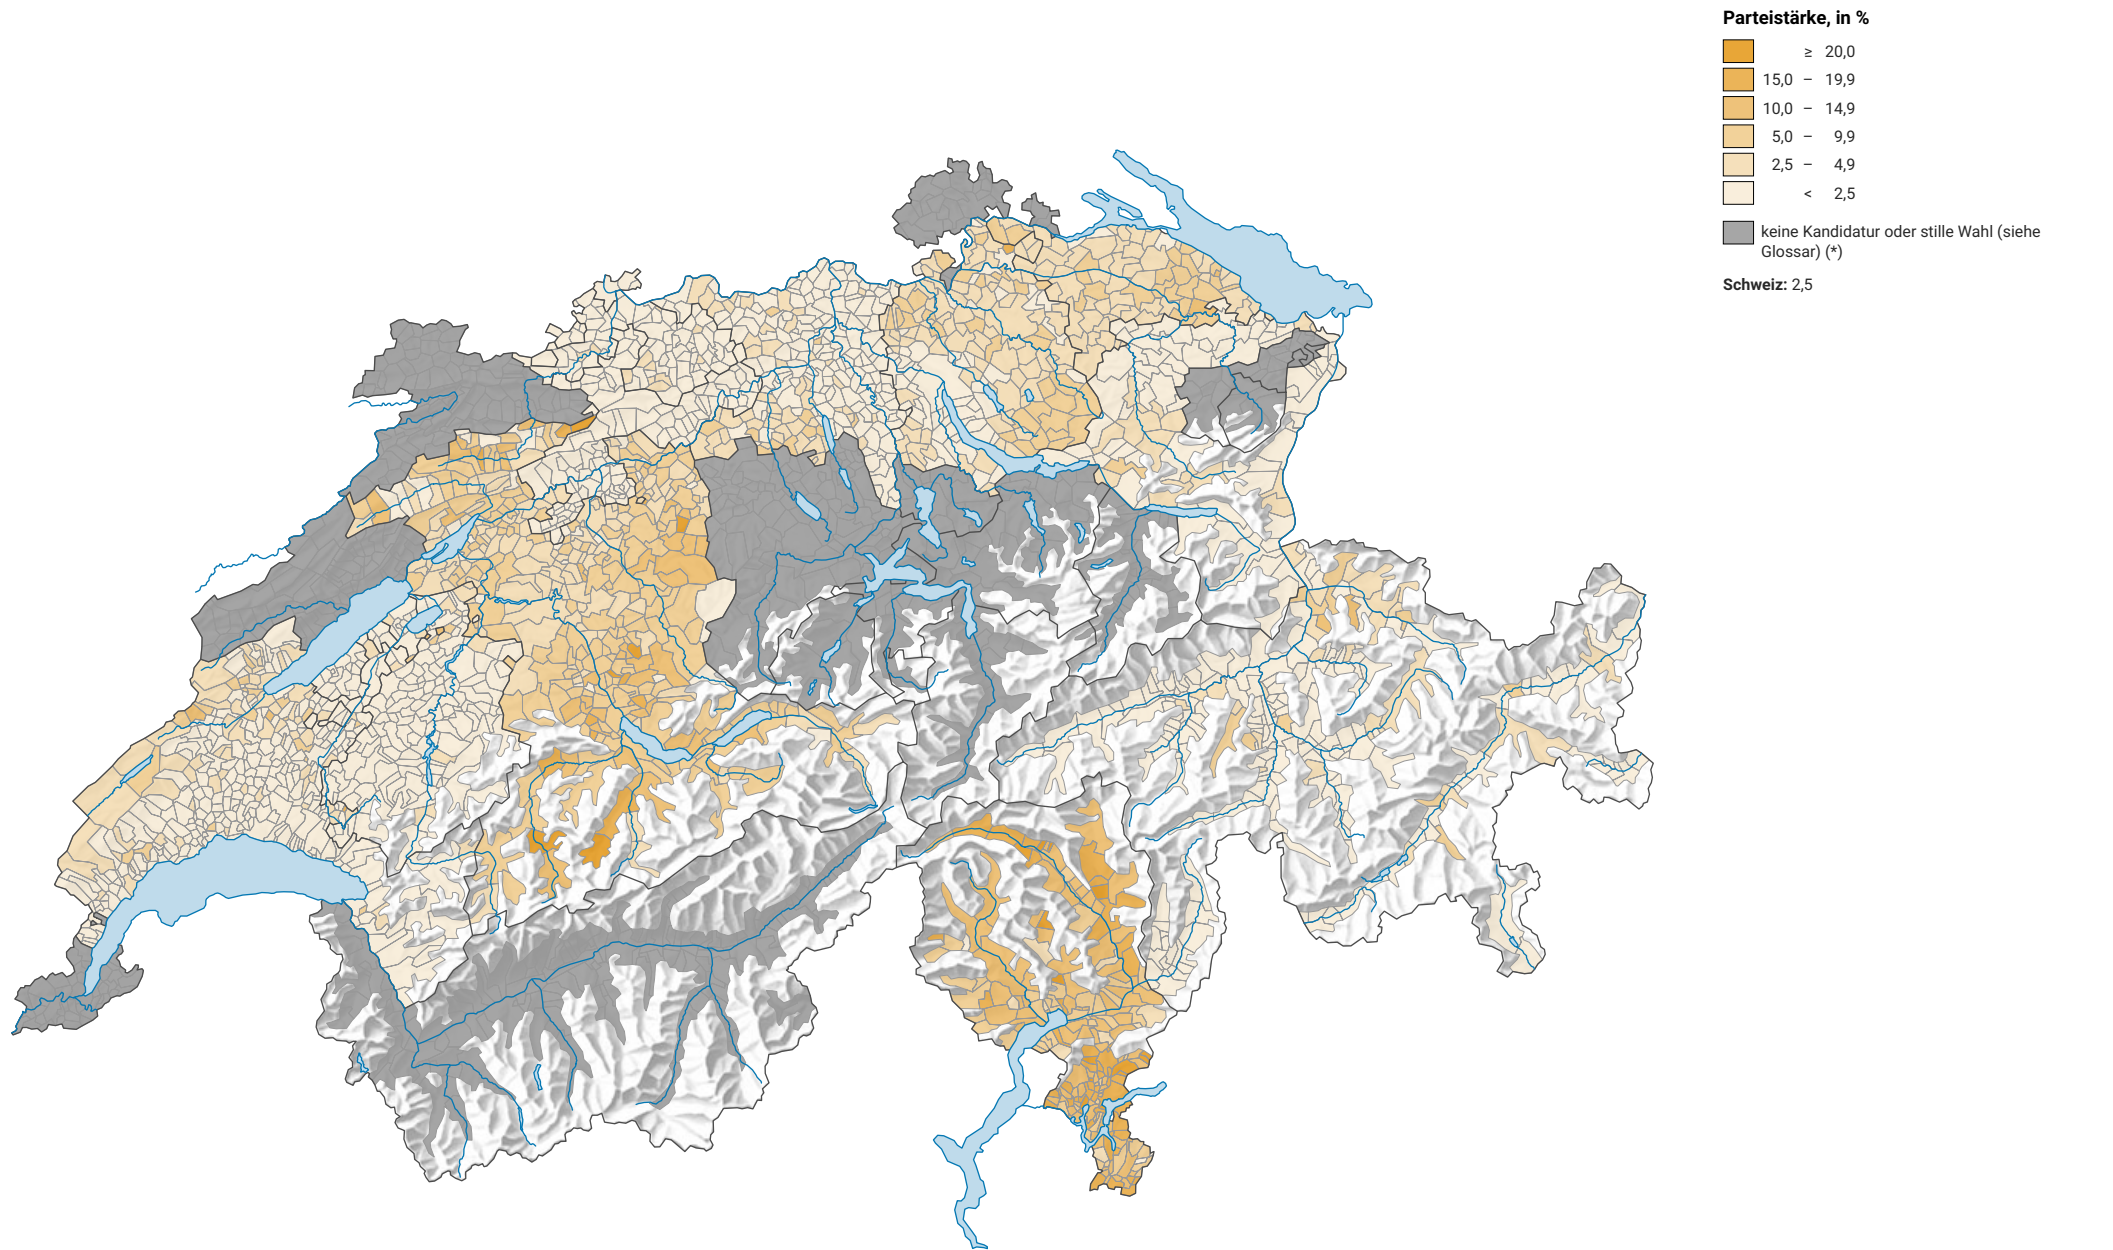

Parteistärke der kleinen Rechtsparteien, 2007

0 35 70 km

Raumgliederung:
Gemeinden (Politik)