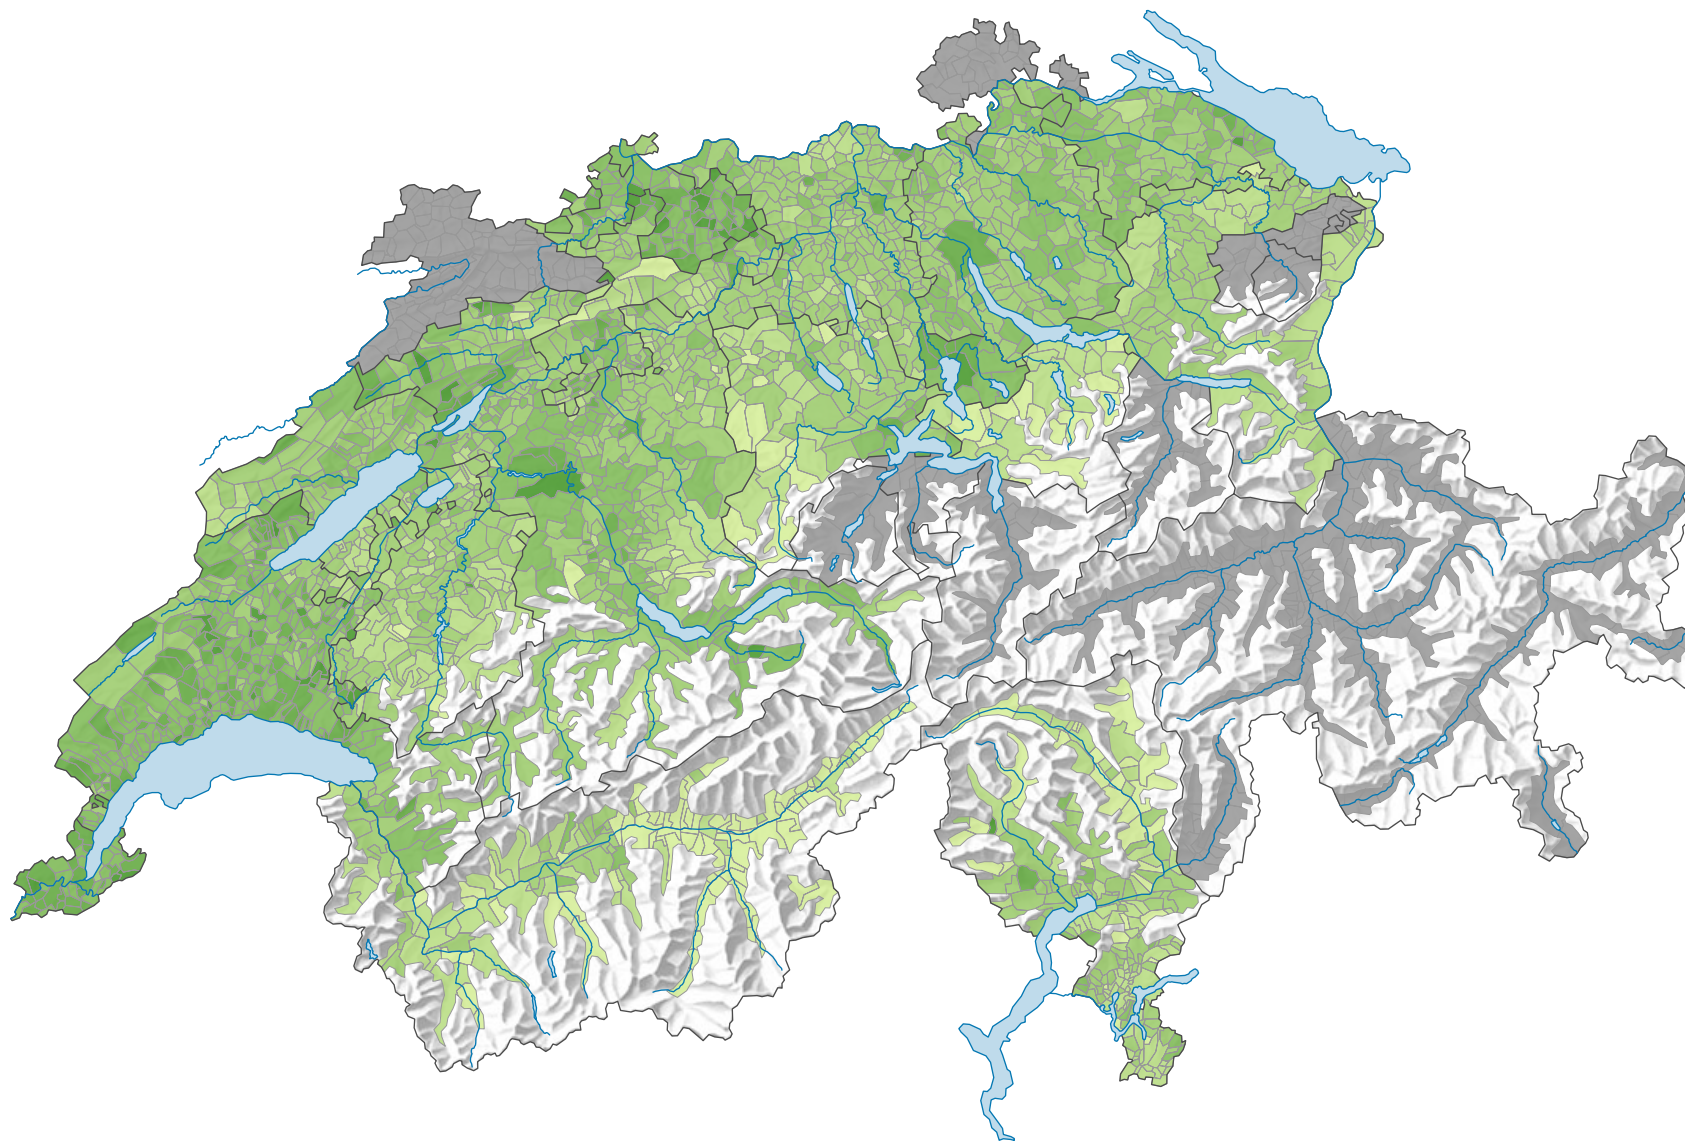

Parteistärke der Grünen, 2007

Parteistärke, in %

Grey: keine Kandidatur oder stille Wahl (siehe Glossar (*))

Schweiz: 9,8

0 25 50 km

Raumgliederung:
Gemeinden (Politik)