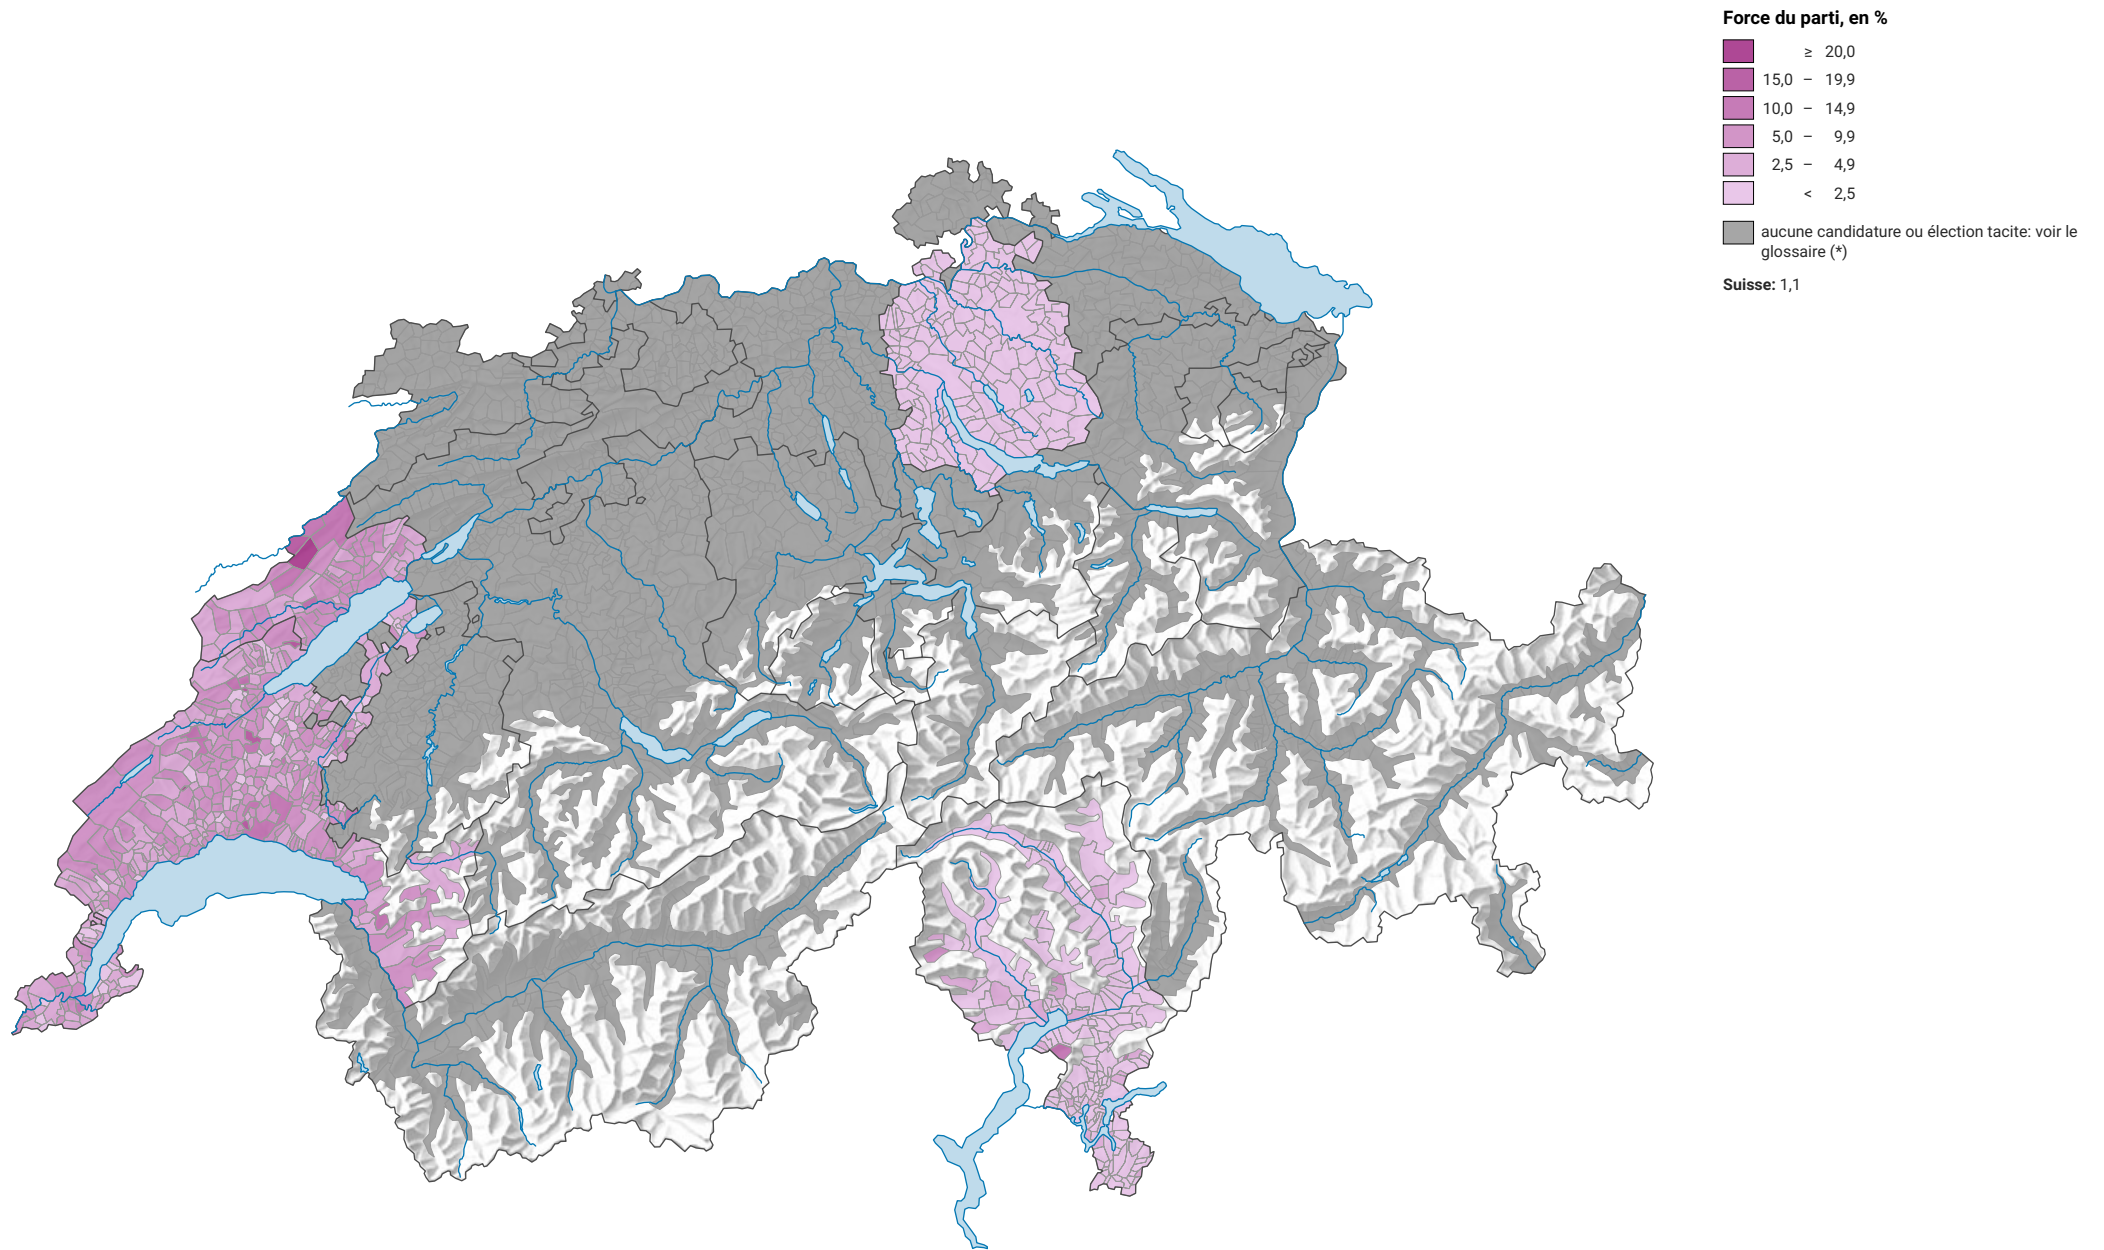

Force du parti suisse du travail et des Solidarités (PST/Sol.), en 2007

0 35 70 km

Niveau géographique:
Communes (politique)