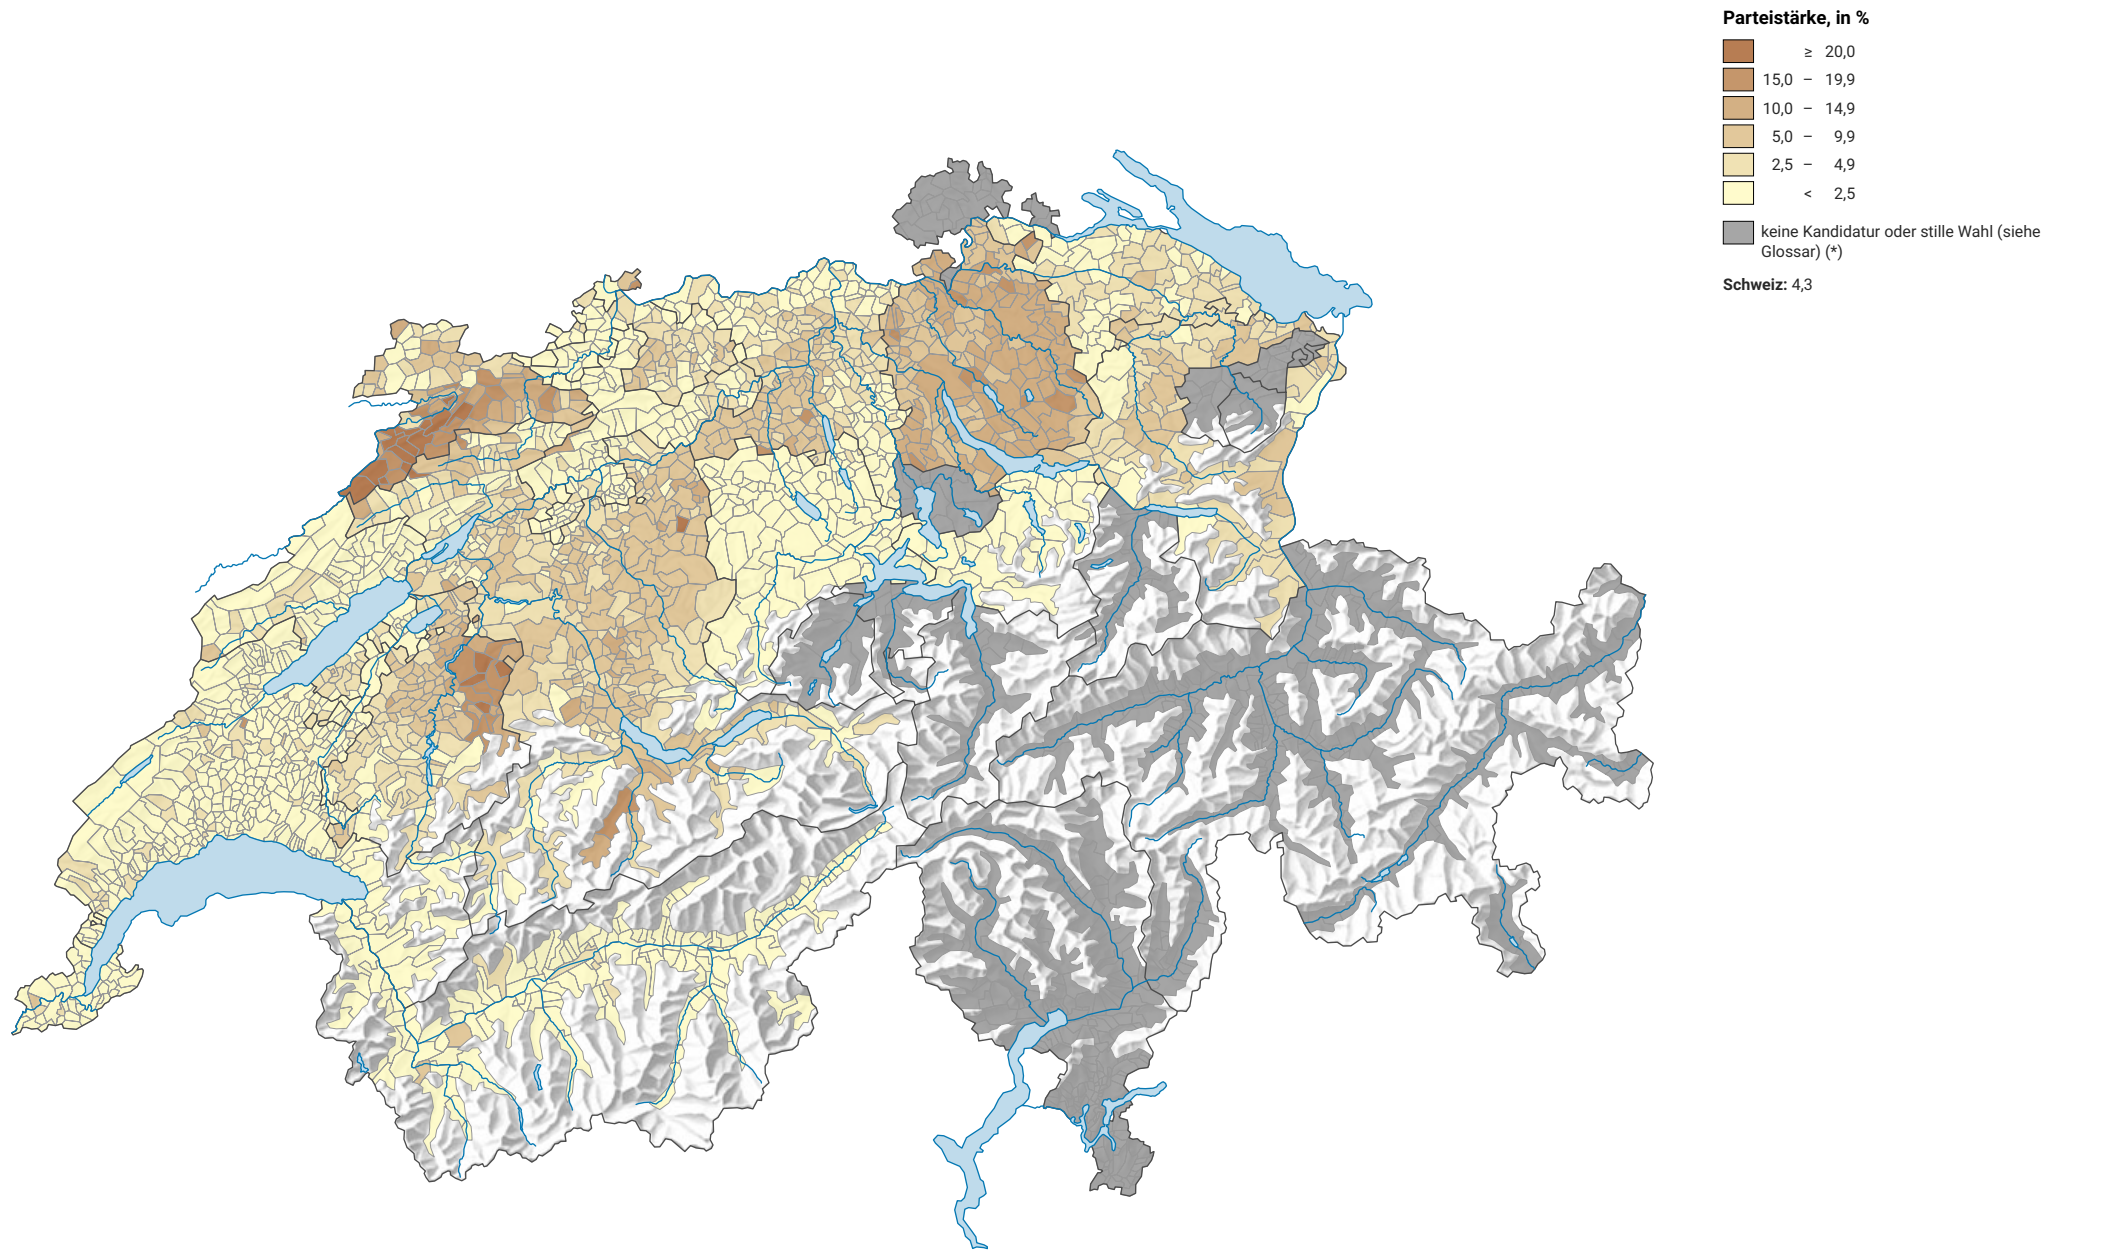

# Parteistärke der Mitteparteien, 2007

0 35 70 km

**Raumgliederung:**  
Gemeinden (Politik)