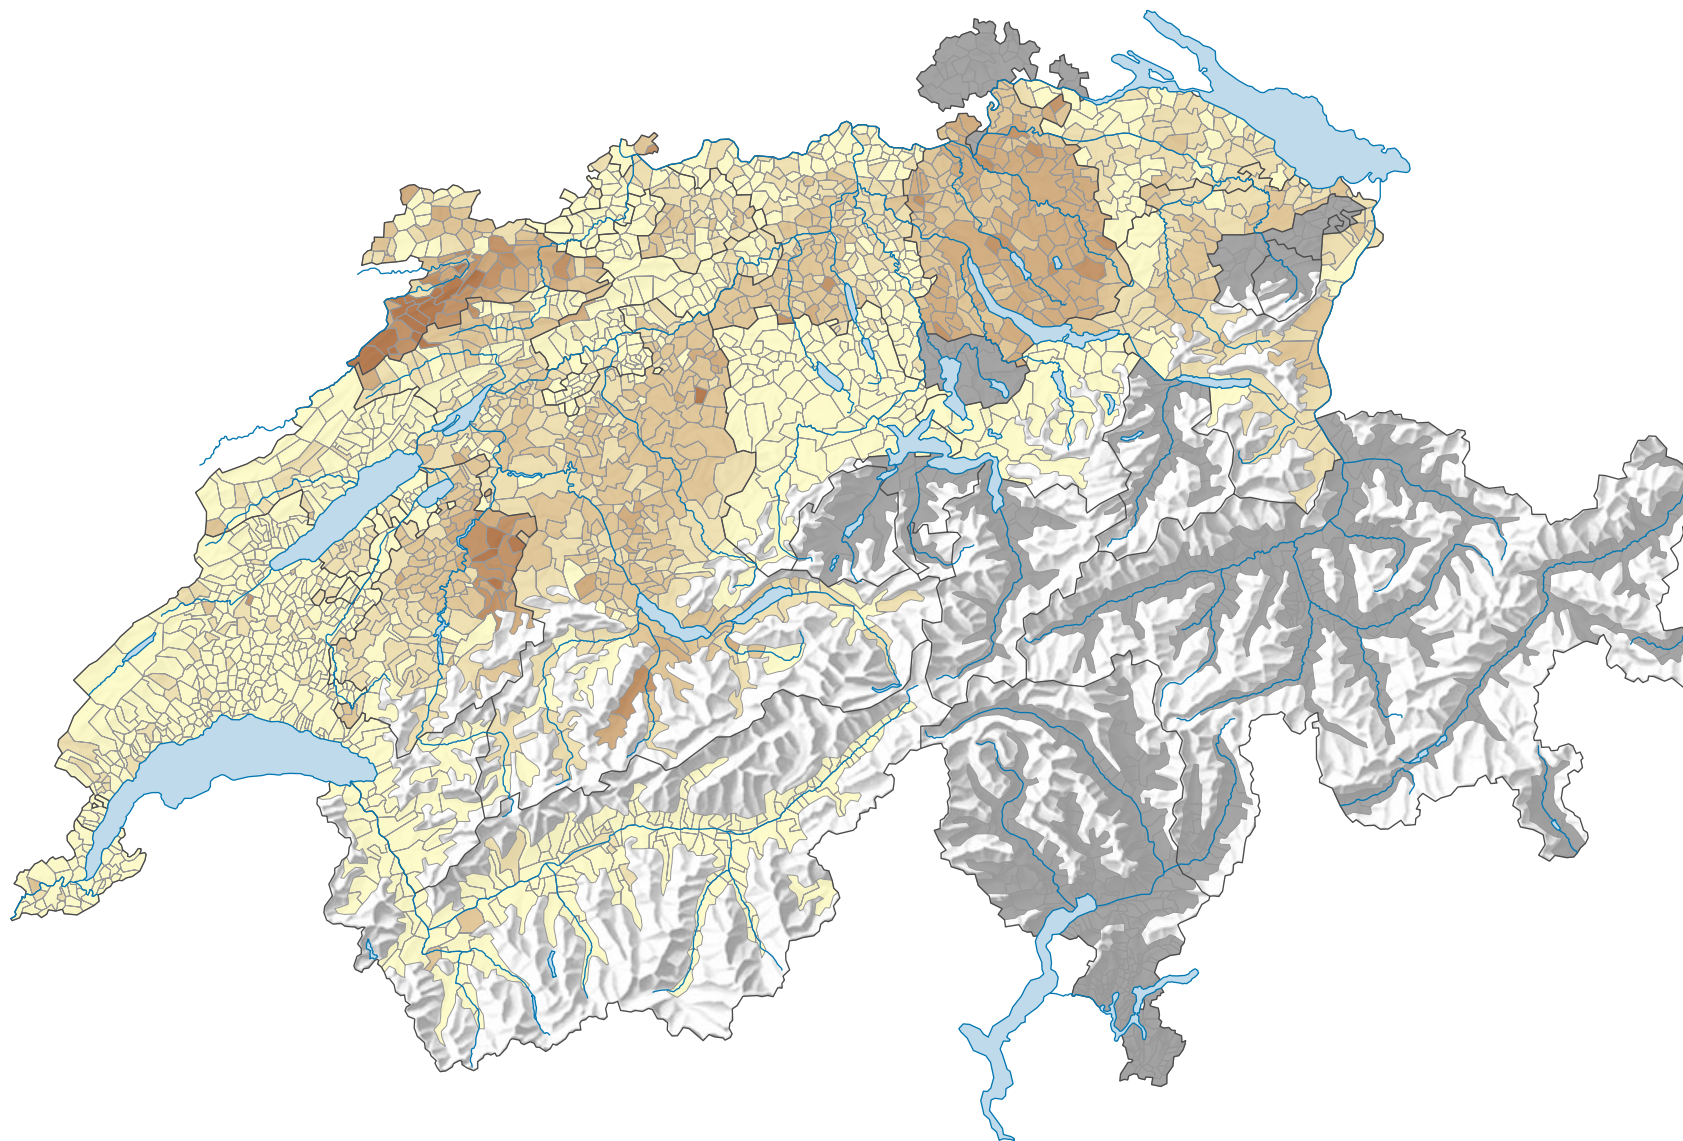

Parteistärke der Mitteparteien, 2007

Parteistärke, in %

 keine Kandidatur oder stille Wahl (siehe Glossar) (*)

Schweiz: 4,3

0 25 50 km

Raumgliederung:
Gemeinden (Politik)