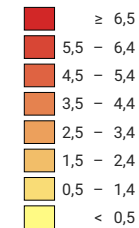

Part des chômeurs à la population active, en %

Suisse: 1,8

Chômeurs

Suisse: 71 980

Pour des raisons de lisibilité, la taille des symboles ayant une valeur inférieure à 50 a été augmentée.

Niveau géographique:
Communes