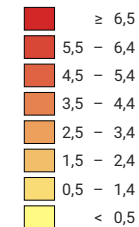

## Part des chômeurs à la population active, en %

Suisse: 1,8