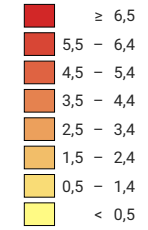

Anteil der Arbeitslosen an der Erwerbsbevölkerung, in %

Schweiz: 1,8

Arbeitslose

Schweiz: 71 980

Symbole mit einem Wert unter 50 wurden zur besseren Lesbarkeit visuell vergrössert dargestellt.

Raumgliederung:
Politische Gemeinden