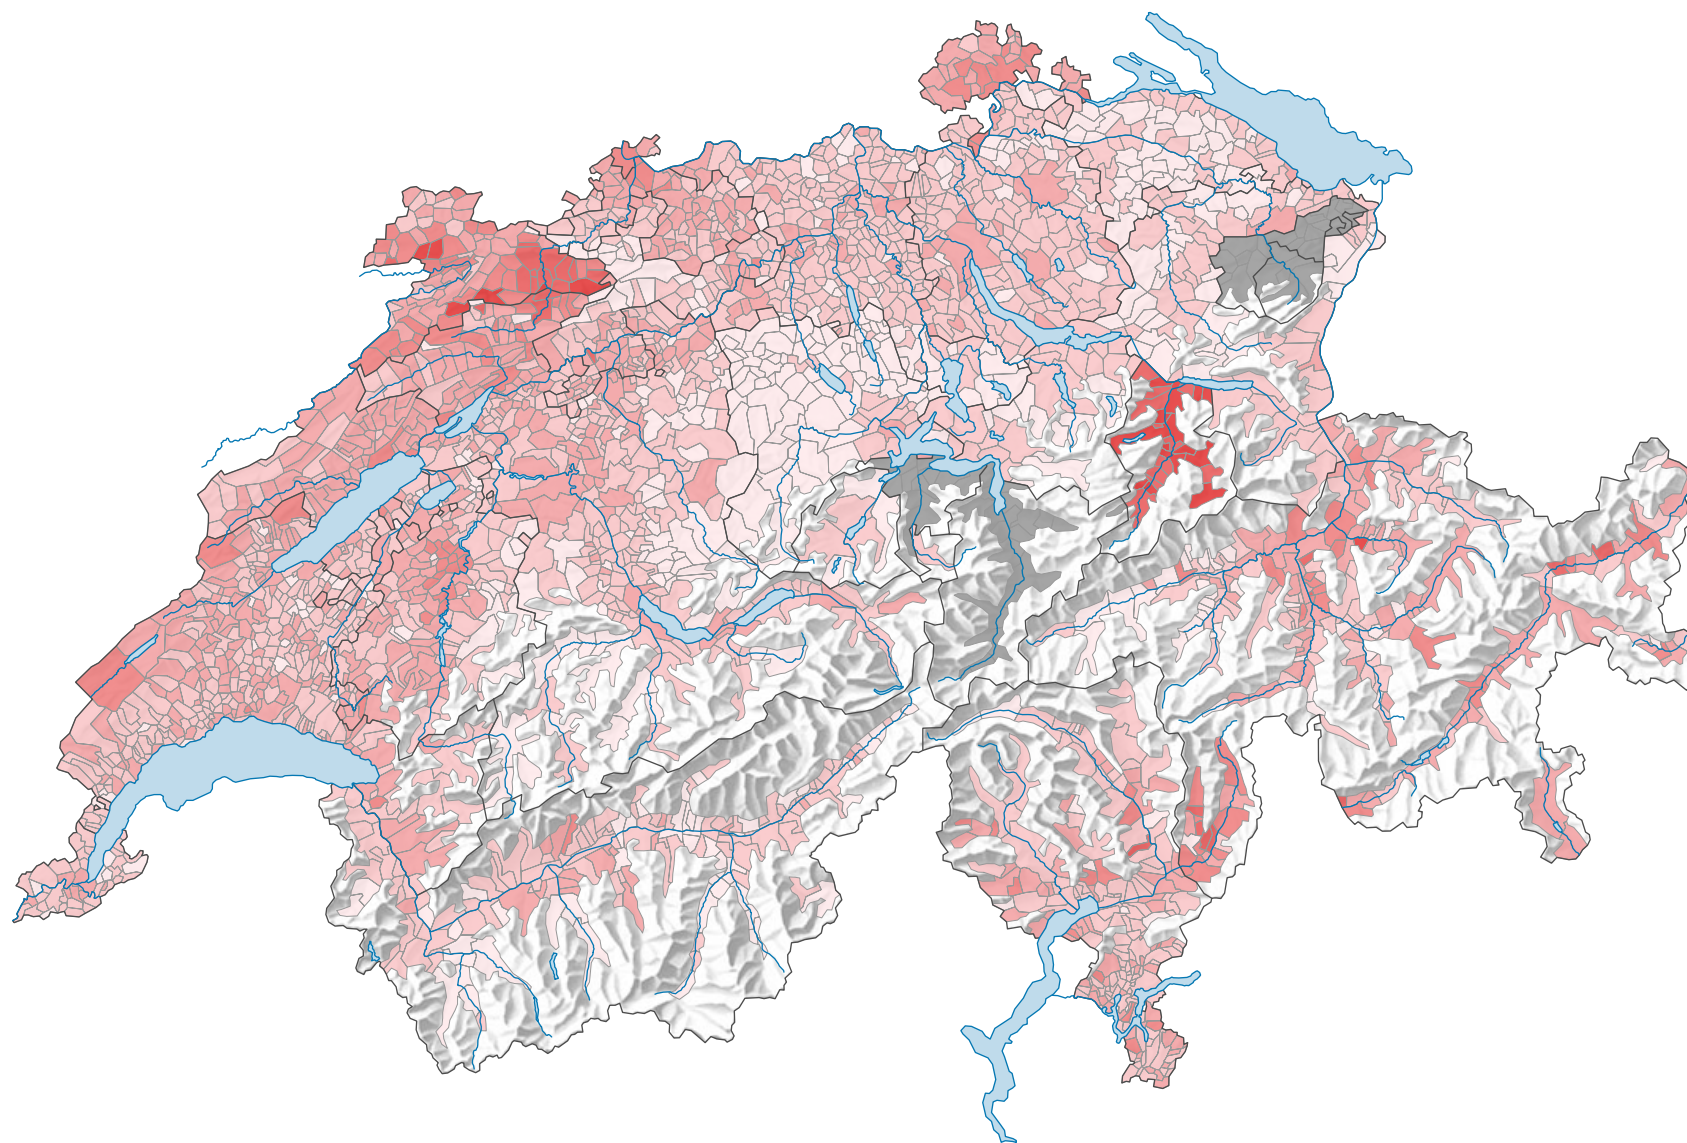

Force du parti socialiste suisse (PSS), en 2007

Force du parti, en %

aucune candidature ou élection tacite: voir le glossaire (*)

Suisse: 19,5

0 25 50 km

Niveau géographique:
Communes (politique)