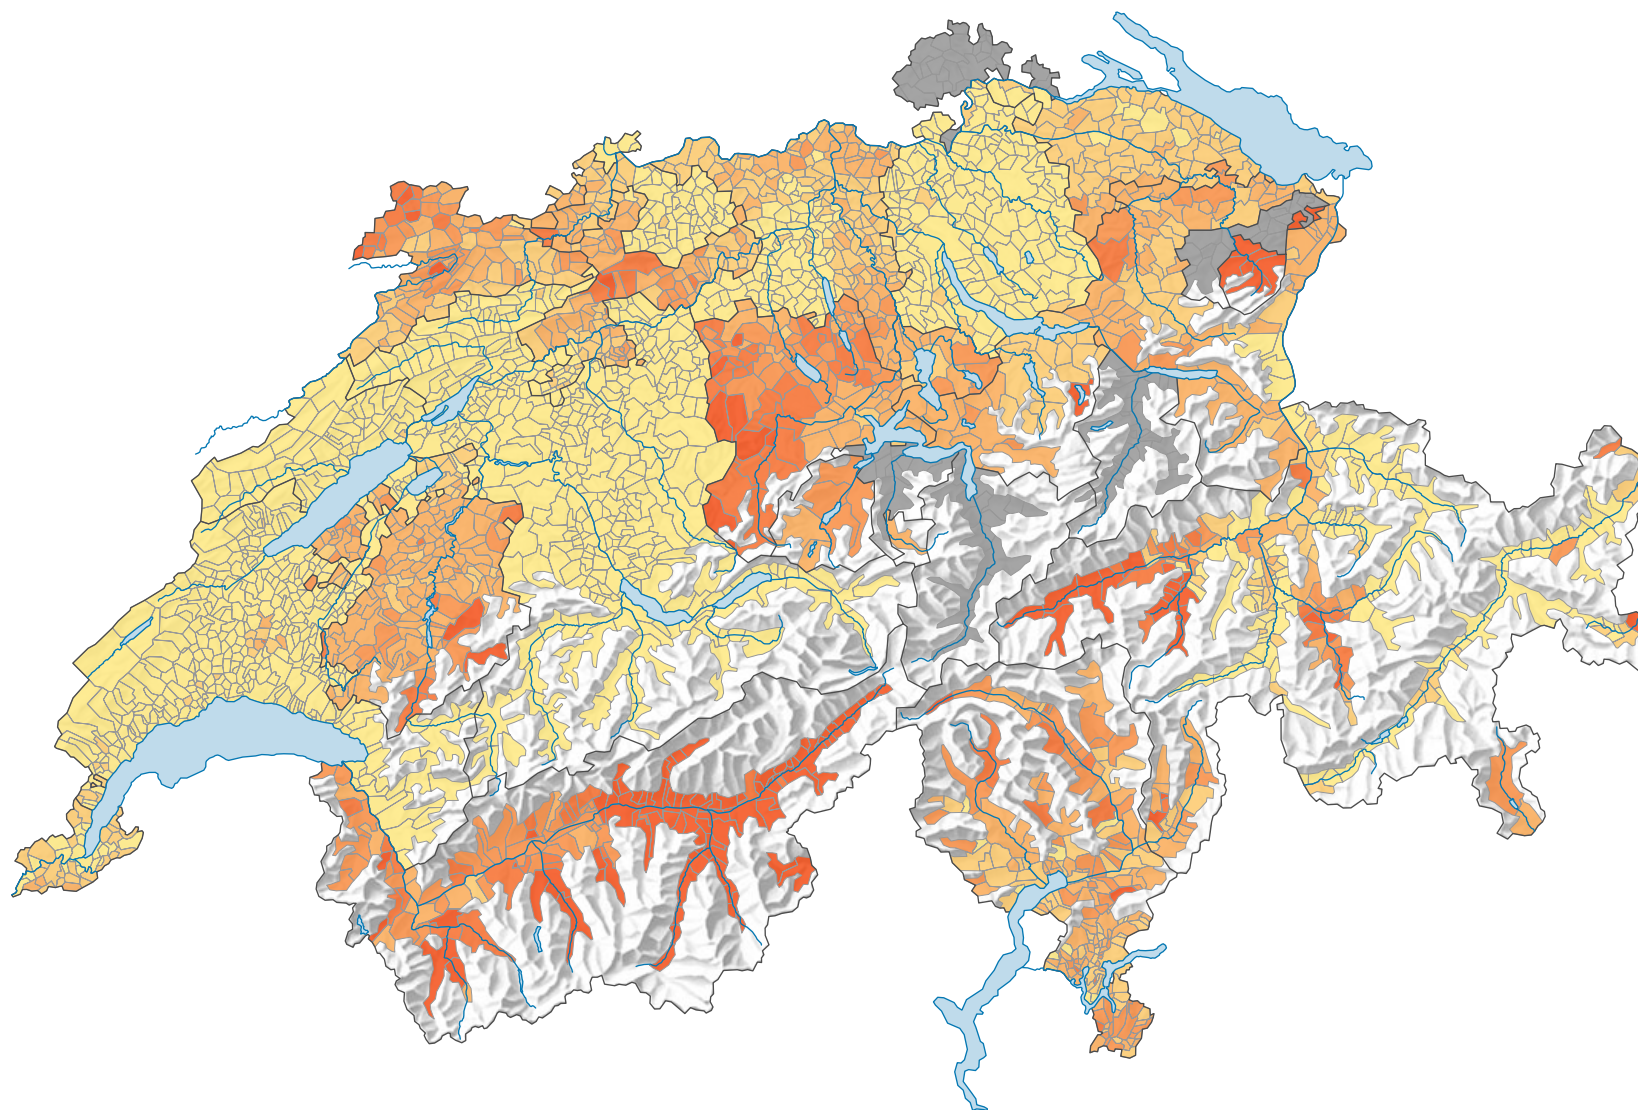

Force du parti démocrate-chrétien suisse (PDC), en 2007

Force du parti, en %

■ aucune candidature ou élection tacite: voir le glossaire (*)

Suisse: 14,5

0 35 70 km

Niveau géographique:
Communes (politique)