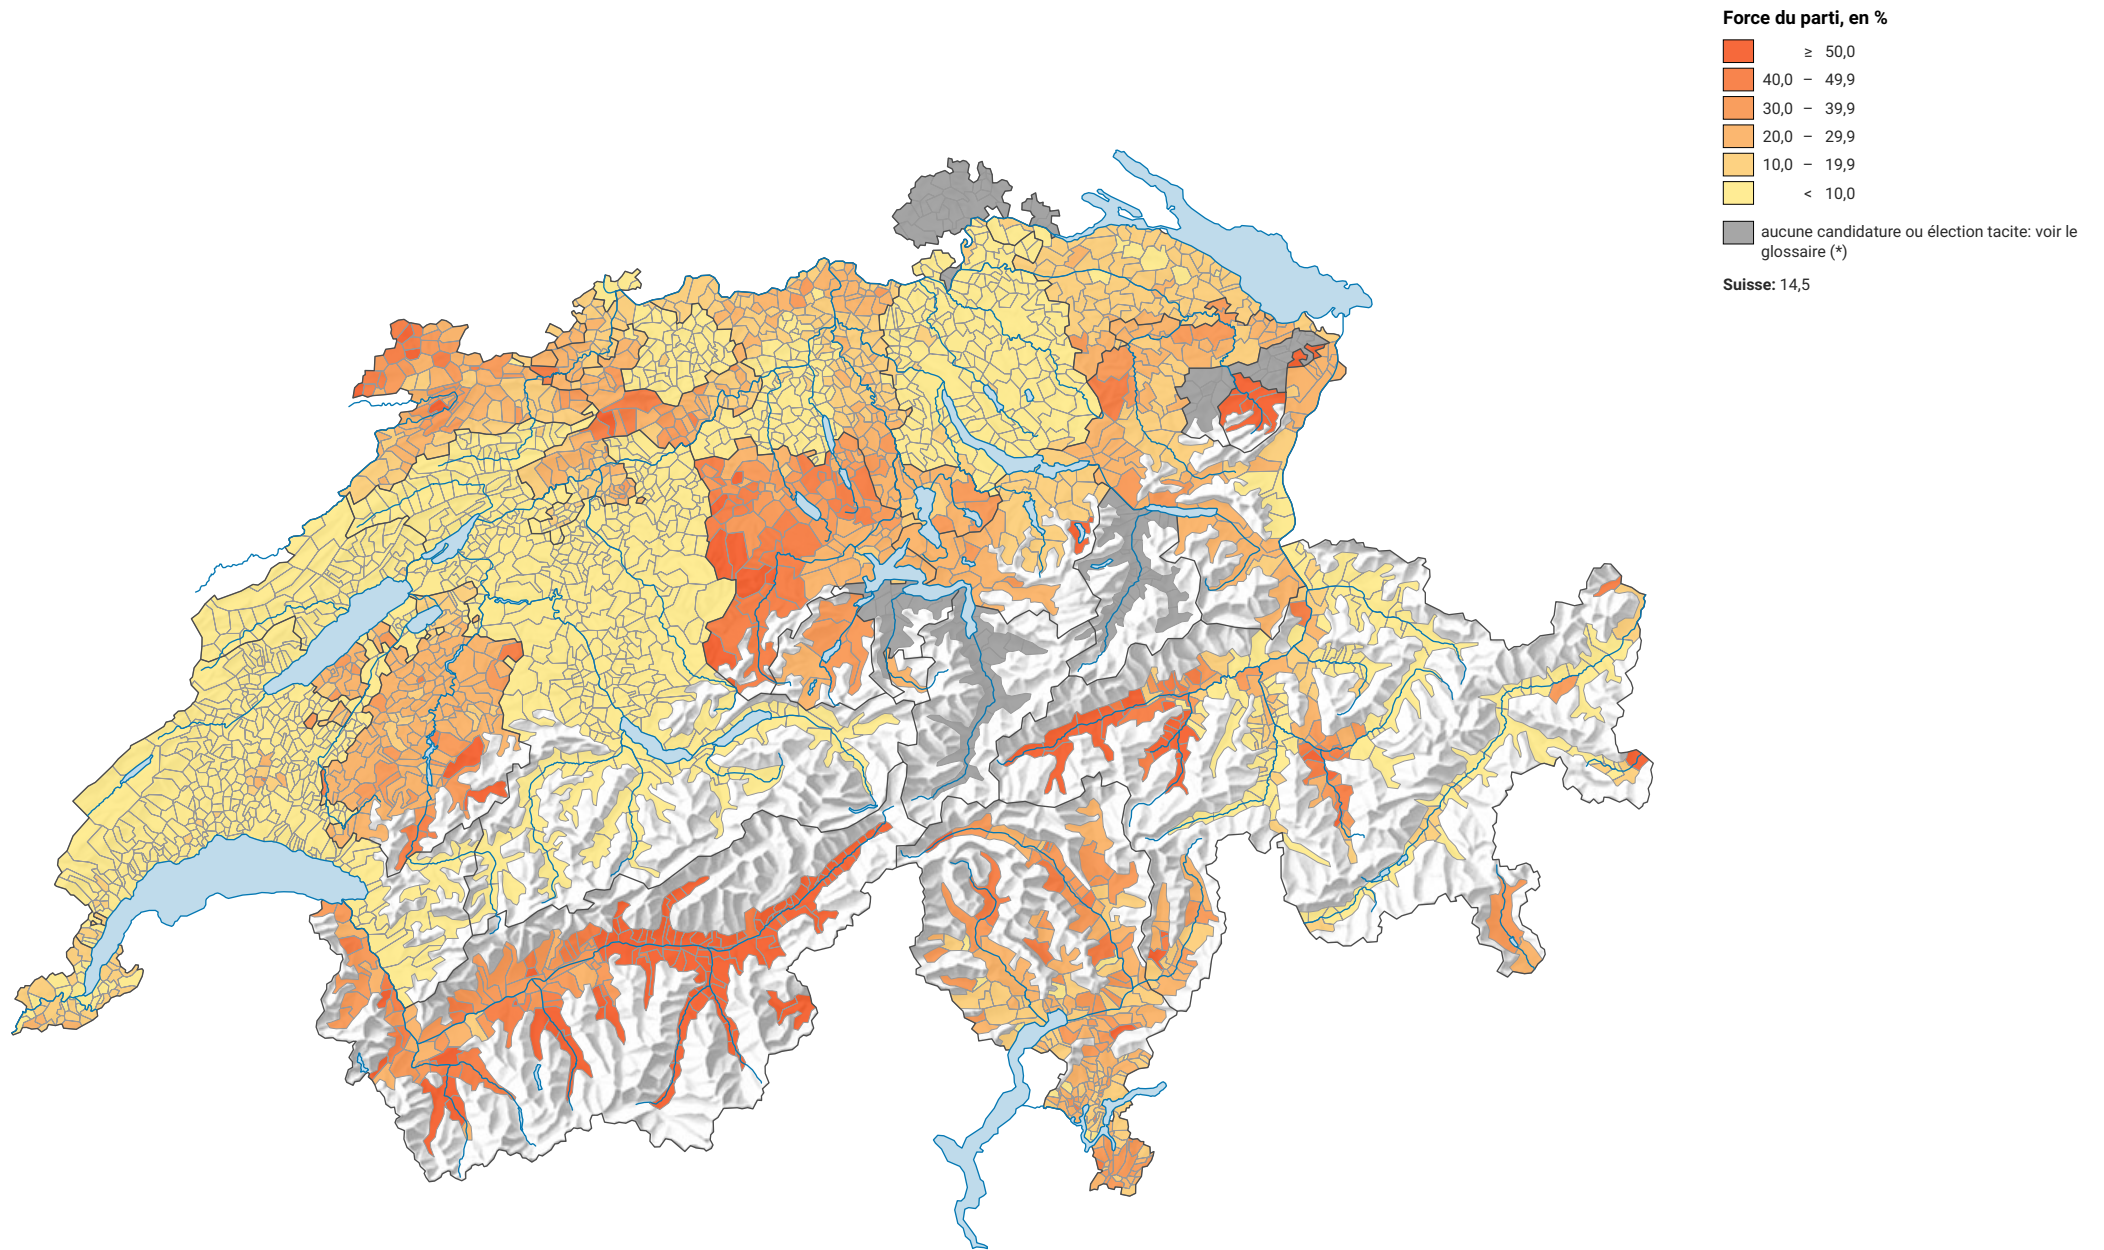

Force du parti démocrate-chrétien suisse (PDC), en 2007

0 35 70 km

Niveau géographique:
Communes (politique)