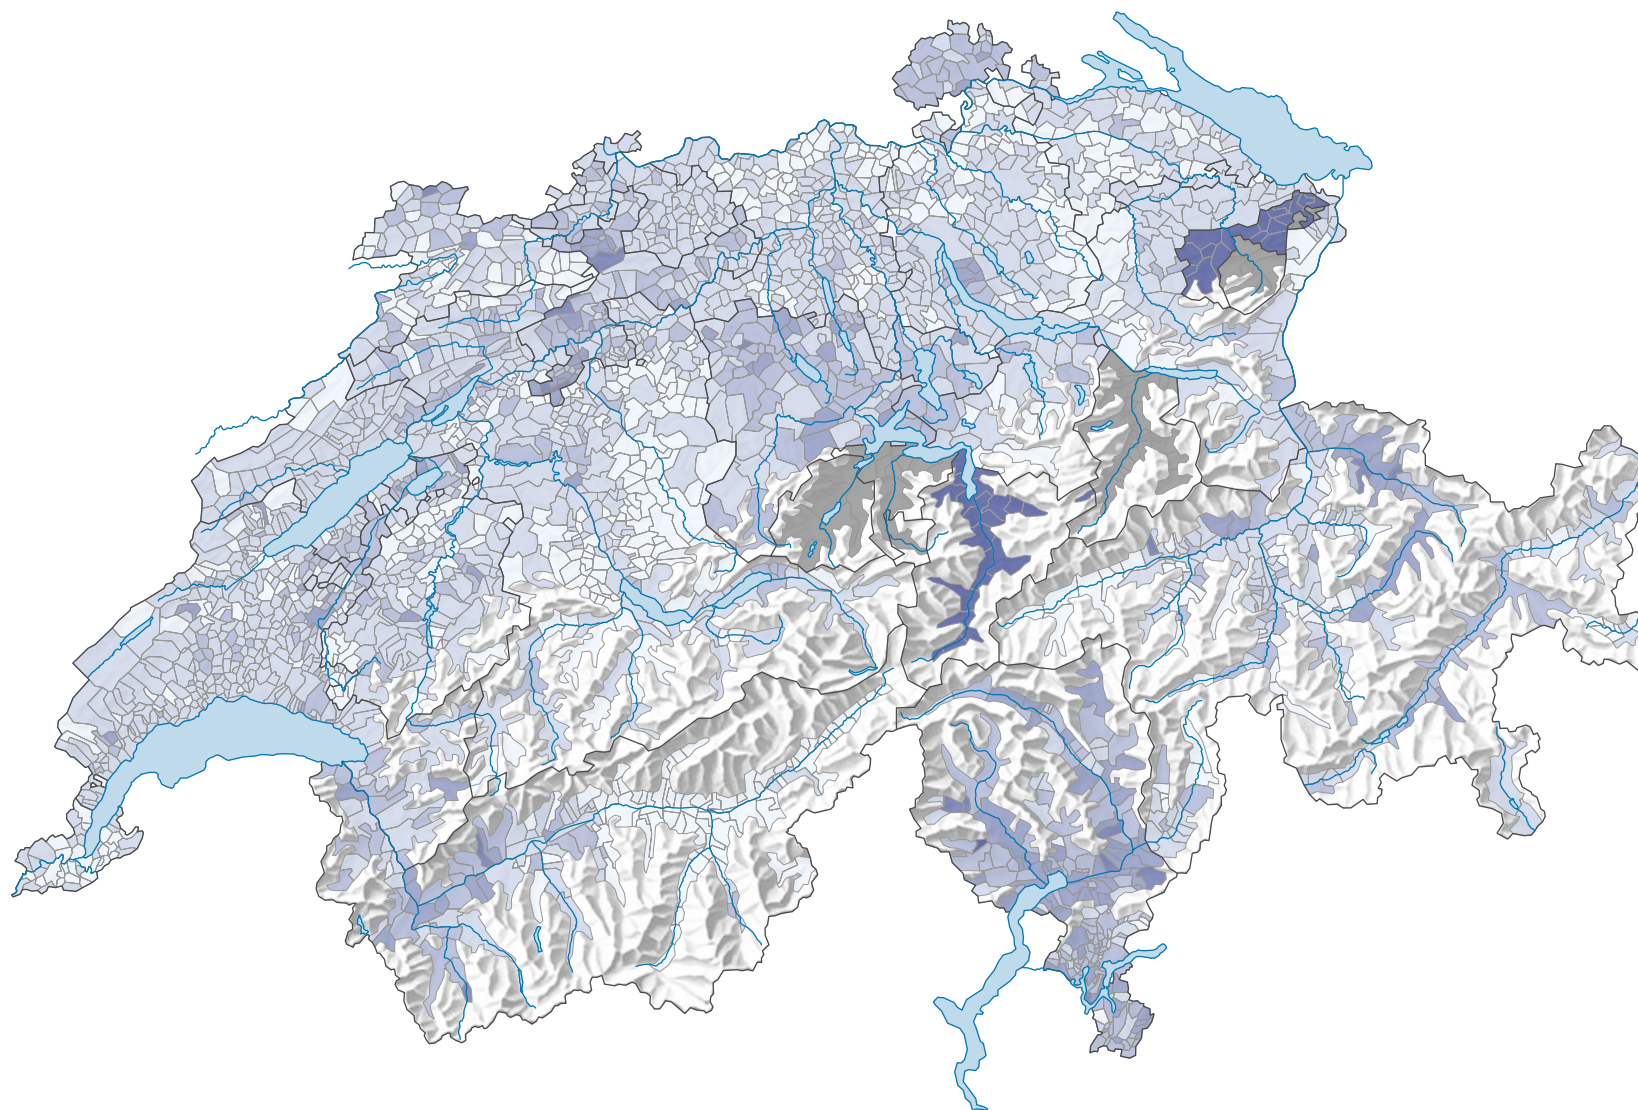

Force du parti radical-démocratique suisse (PRD), en 2007

Force du parti, en %

■ aucune candidature ou élection tacite: voir le glossaire (*)

Suisse: 15,8

0 35 70 km

Niveau géographique:
Communes (politique)