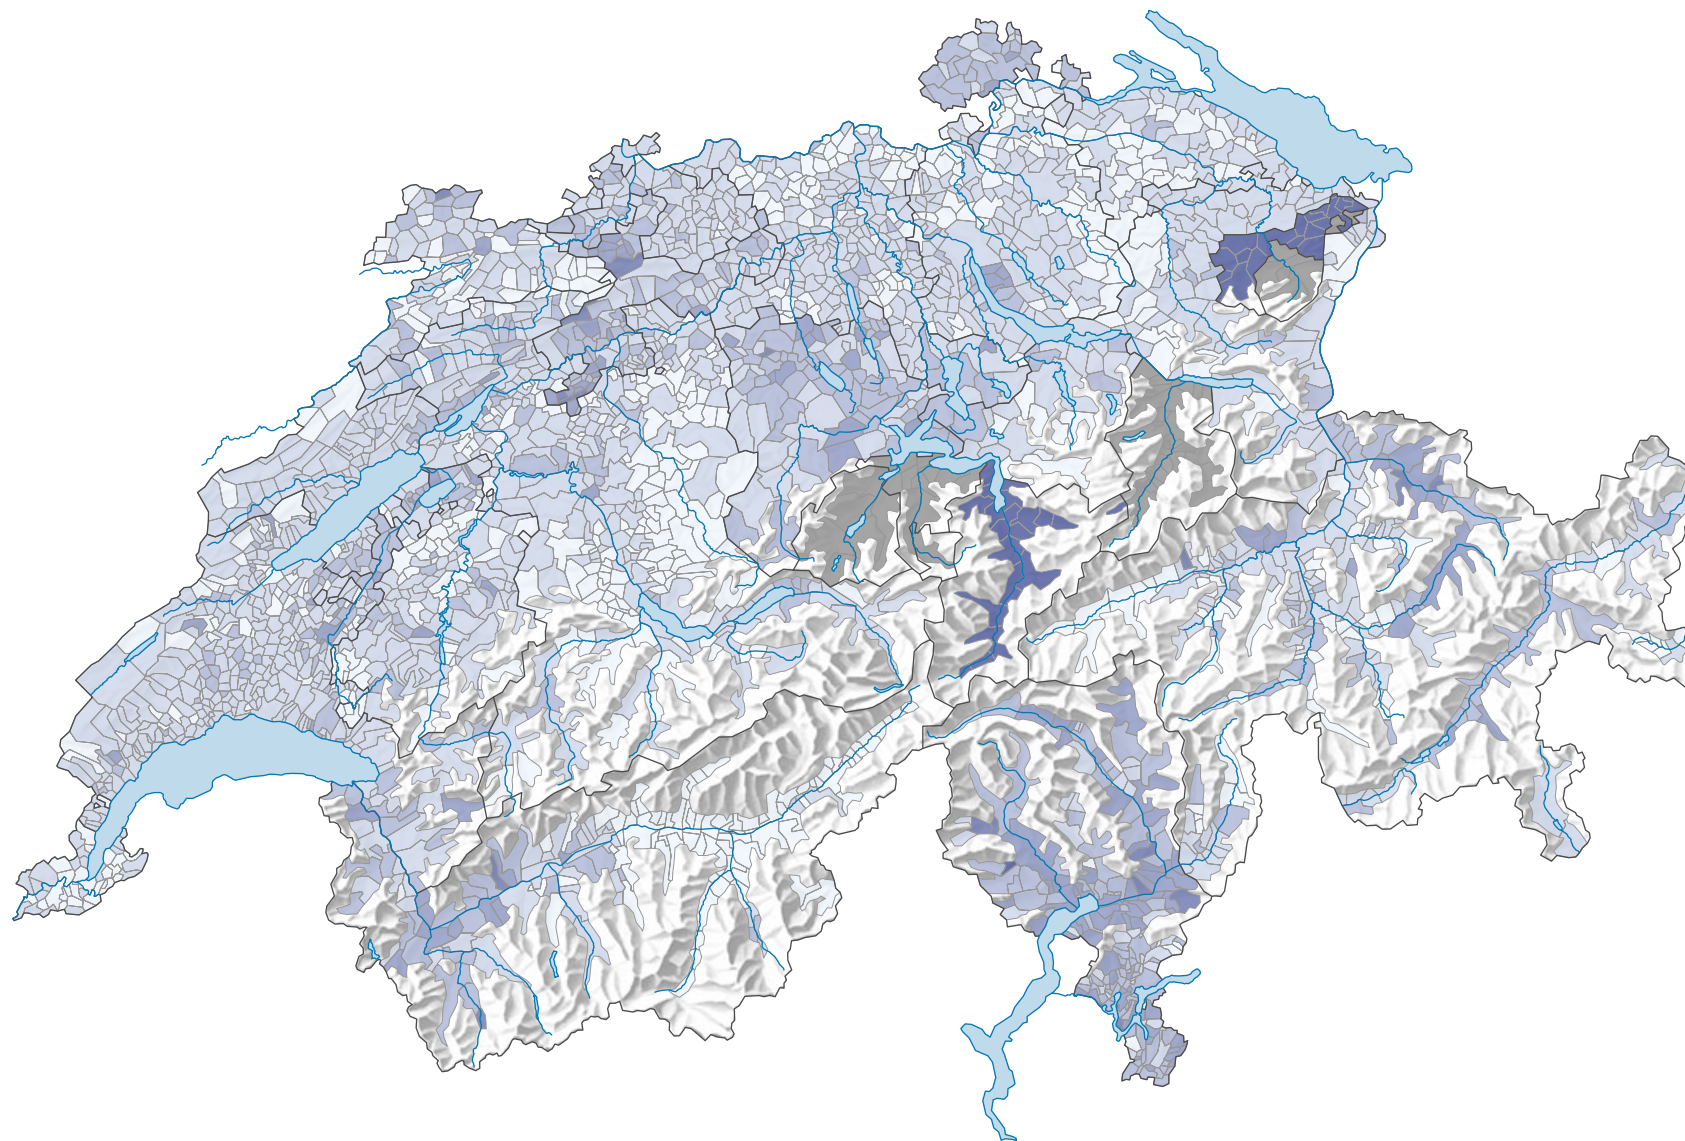

Force du parti radical-démocratique suisse (PRD), en 2007

Force du parti, en %

■ aucune candidature ou élection tacite: voir le glossaire (*)

Suisse: 15,8

0 25 50 km

Niveau géographique:
Communes (politique)