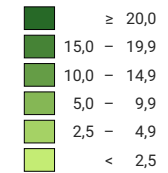

Force du parti vert-libéral (PVL), en 2011

Force du parti, en %

■ aucune candidature (*)

Suisse: 5,4

Nombre d'électeurs

Total: 131 436

Pour des raisons de lisibilité, la taille des symboles ayant une valeur inférieure à 500 a été augmentée.