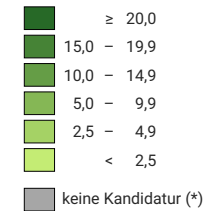

Parteistärke der Grünliberalen Partei (GLP), 2011

Parteistärke, in %

Schweiz: 5,4

Anzahl Wählende

Total: 131 436

Symbole mit einem Wert unter 500 wurden zur besseren Lesbarkeit visuell vergrößert dargestellt.

GLP: vor 2011 in der Sammelkategorie "Mitteparteien"

0 25 50 km

Raumgliederung:
Kantone