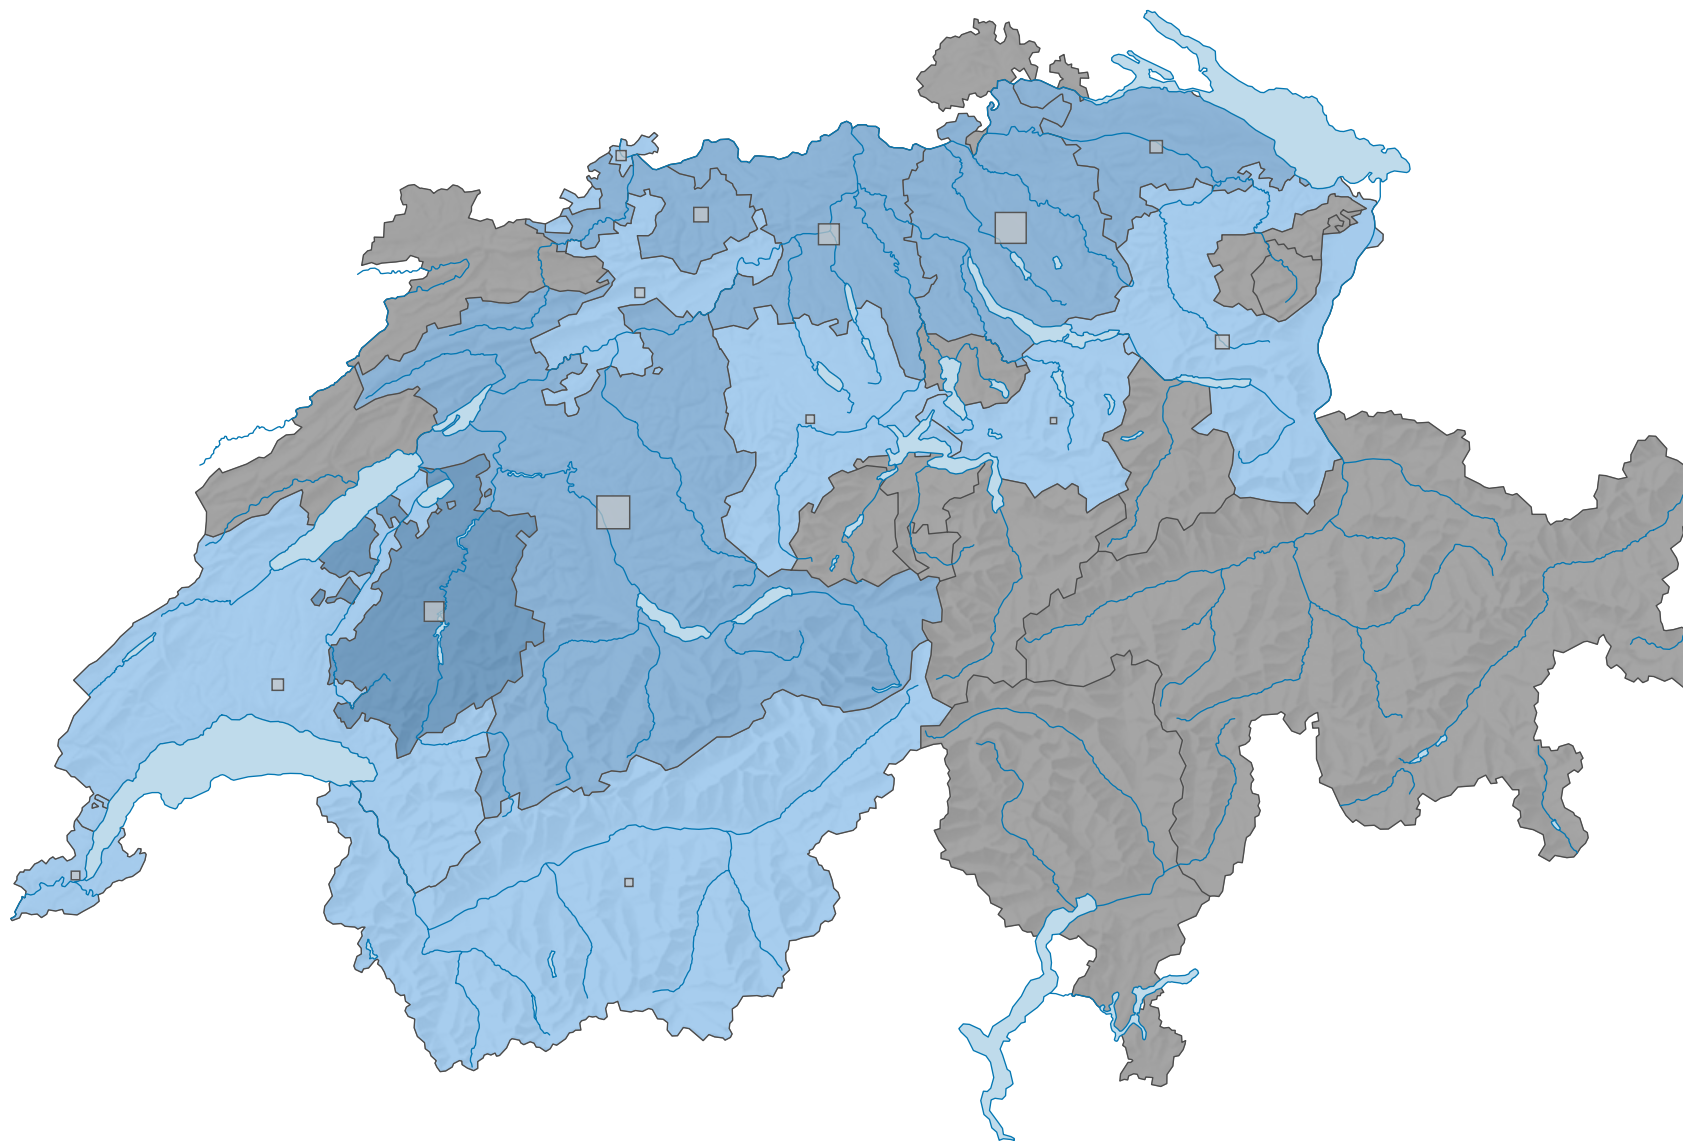

Force du parti évangélique suisse et du parti chrétien-social (PEV/PCS), en 2011

Force du parti, en %

Suisse: 2,3

Nombre d'électeurs

Total: 55 037

Pour des raisons de lisibilité, la taille des symboles ayant une valeur inférieure à 500 a été augmentée.

PEV/PCS: avant 2011 dans la catégorie "partis du centre"

0 25 50 km

Niveau géographique:
Cantons