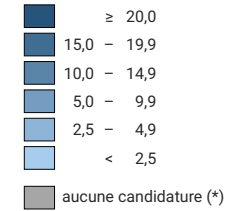

Force du parti évangélique suisse et du parti chrétien-social (PEV/PCS), en 2011

Force du parti, en %

Suisse: 2,3

Nombre d'électeurs

Total: 55 037

Pour des raisons de lisibilité, la taille des symboles ayant une valeur inférieure à 500 a été augmentée.

PEV/PCS: avant 2011 dans la catégorie "partis du centre"

0 25 50 km

Niveau géographique:
Cantons