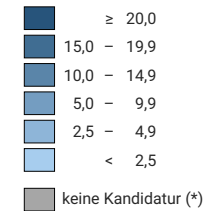

Parteistärke der Evangelischen Volkspartei und der Christlichsozialen Partei (EVP/CSP), 2011

Parteistärke, in %

Schweiz: 2,3

Anzahl Wählende

Total: 55 037

Symbole mit einem Wert unter 500 wurden zur besseren Lesbarkeit visuell vergrößert dargestellt.

EVP/CSP: vor 2011 in der Sammelkategorie "Mitteparteien"

0 25 50 km

Raumgliederung:
Kantone