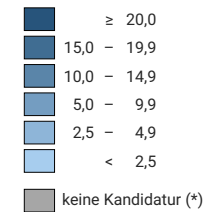

# Parteistärke der Evangelischen Volkspartei und der Christlichsozialen Partei (EVP/CSP), 2011

## Parteistärke, in %

Schweiz: 2,3