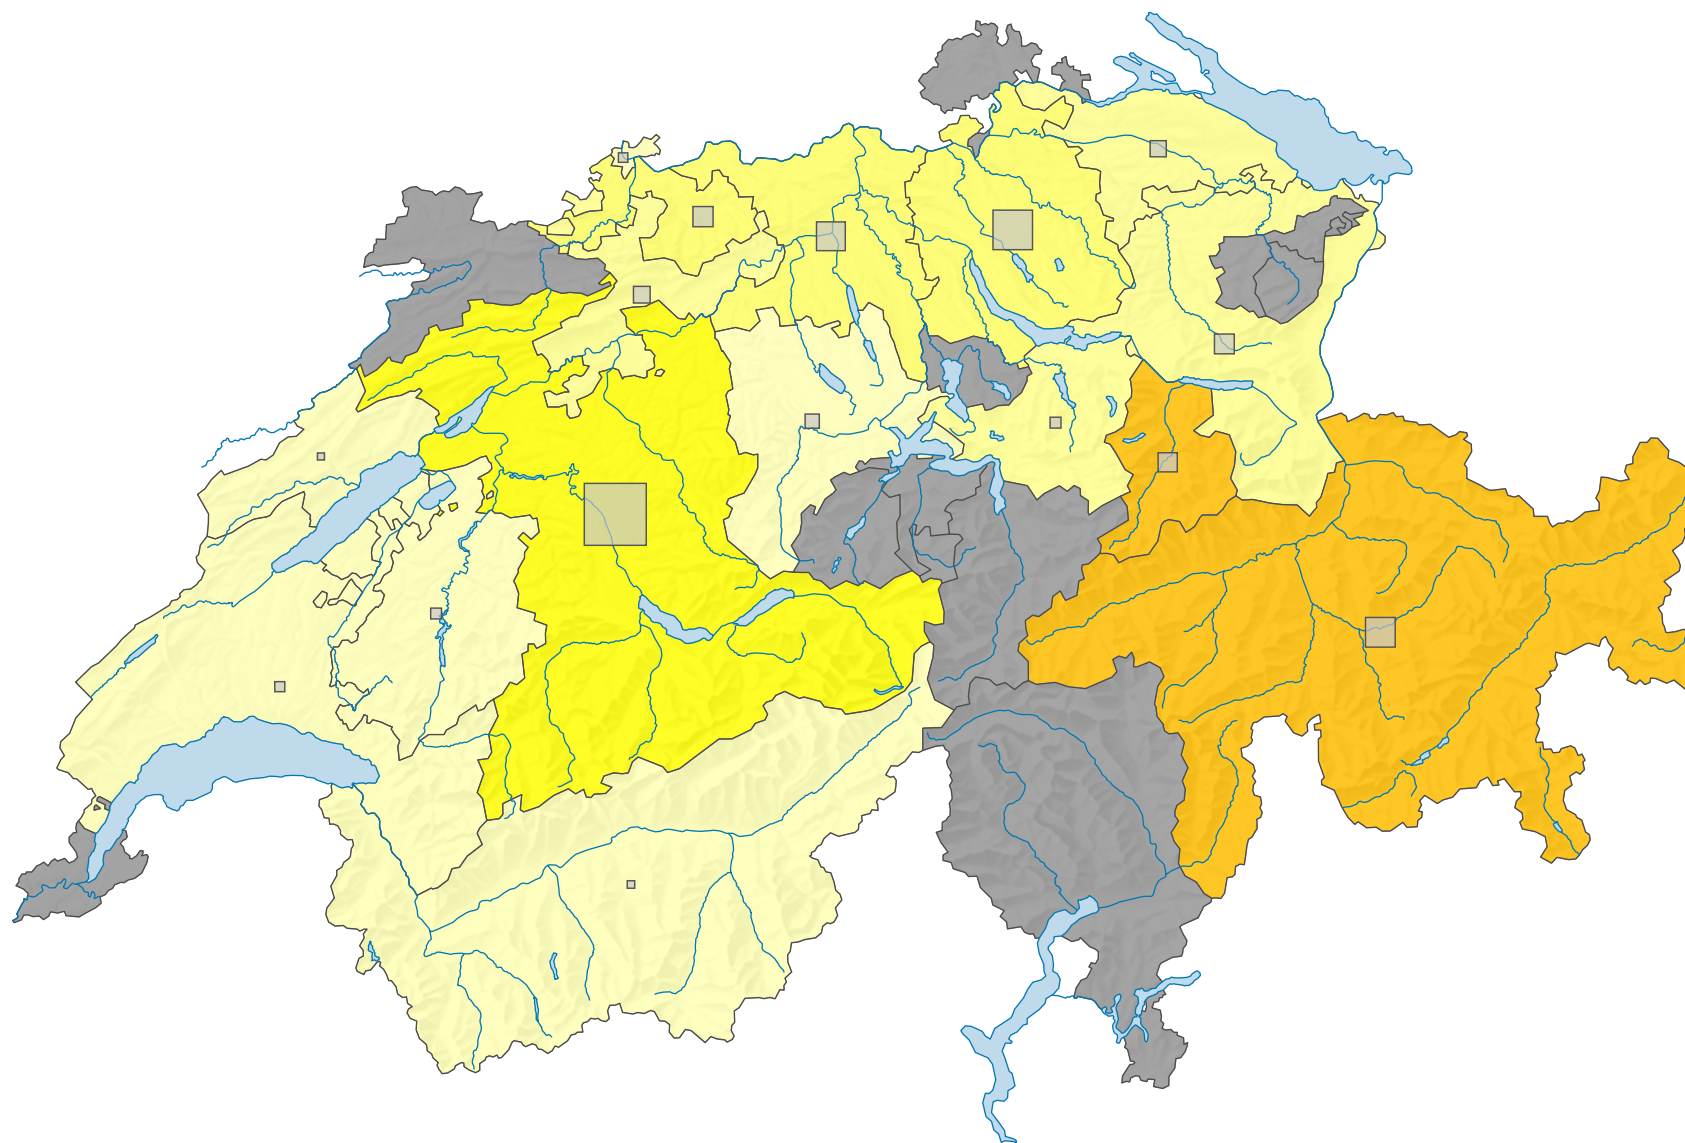

# Force du parti bourgeois-démocratique (PBD), en 2011

## Force du parti, en %

■ aucune candidature (\*)

Suisse: 5,4

## Nombre d'électeurs

Total: 132 279

Pour des raisons de lisibilité, la taille des symboles ayant une valeur inférieure à 500 a été augmentée.

0 25 50 km

Niveau géographique:  
Cantons