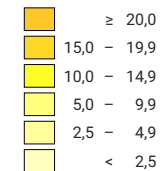

Force du parti bourgeois-démocratique (PBD), en 2011

Force du parti, en %

■ aucune candidature (*)

Suisse: 5,4

Nombre d'électeurs

Total: 132 279

Pour des raisons de lisibilité, la taille des symboles ayant une valeur inférieure à 500 a été augmentée.