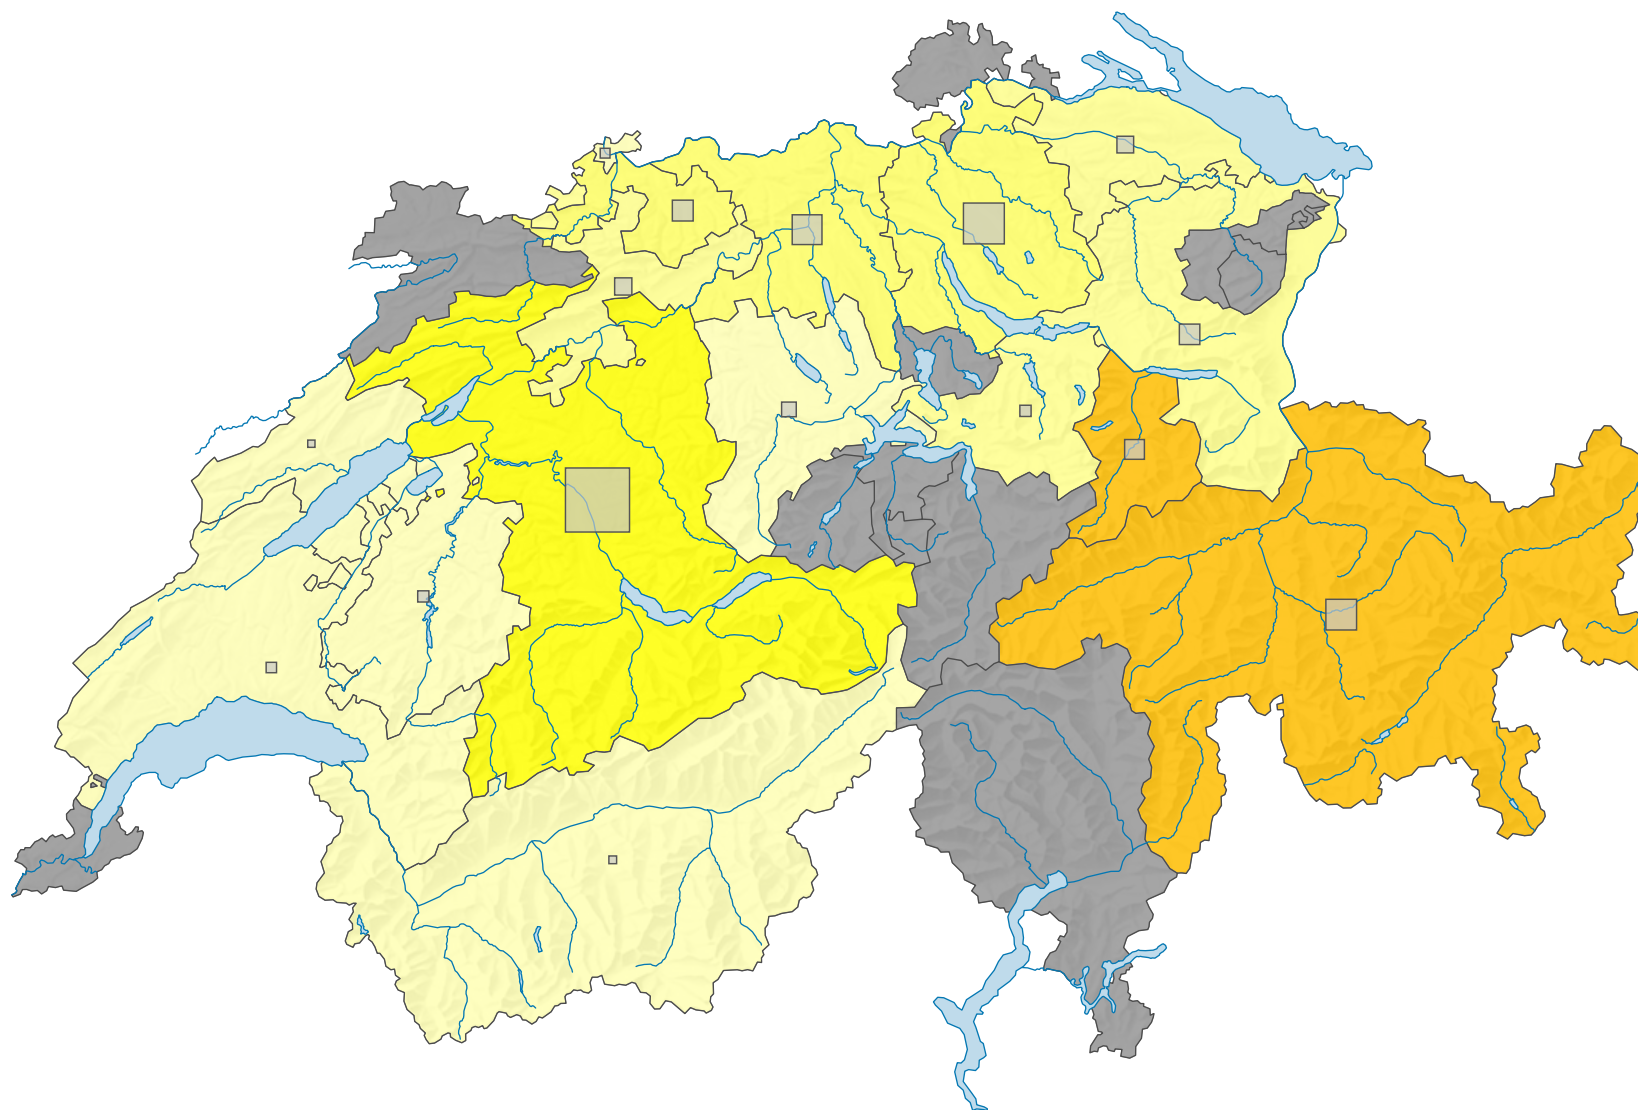

Force du parti bourgeois-démocratique (PBD), en 2011

Force du parti, en %

■ aucune candidature (*)

Suisse: 5,4

Nombre d'électeurs

Total: 132 279

Pour des raisons de lisibilité, la taille des symboles ayant une valeur inférieure à 500 a été augmentée.

0 35 70 km

Niveau géographique:
Cantons