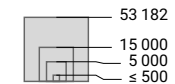

Force du parti bourgeois-démocratique (PBD), en 2011

Force du parti, en %

■ aucune candidature (*)

Suisse: 5,4

Nombre d'électeurs

Total: 132 279

Pour des raisons de lisibilité, la taille des symboles ayant une valeur inférieure à 500 a été augmentée.