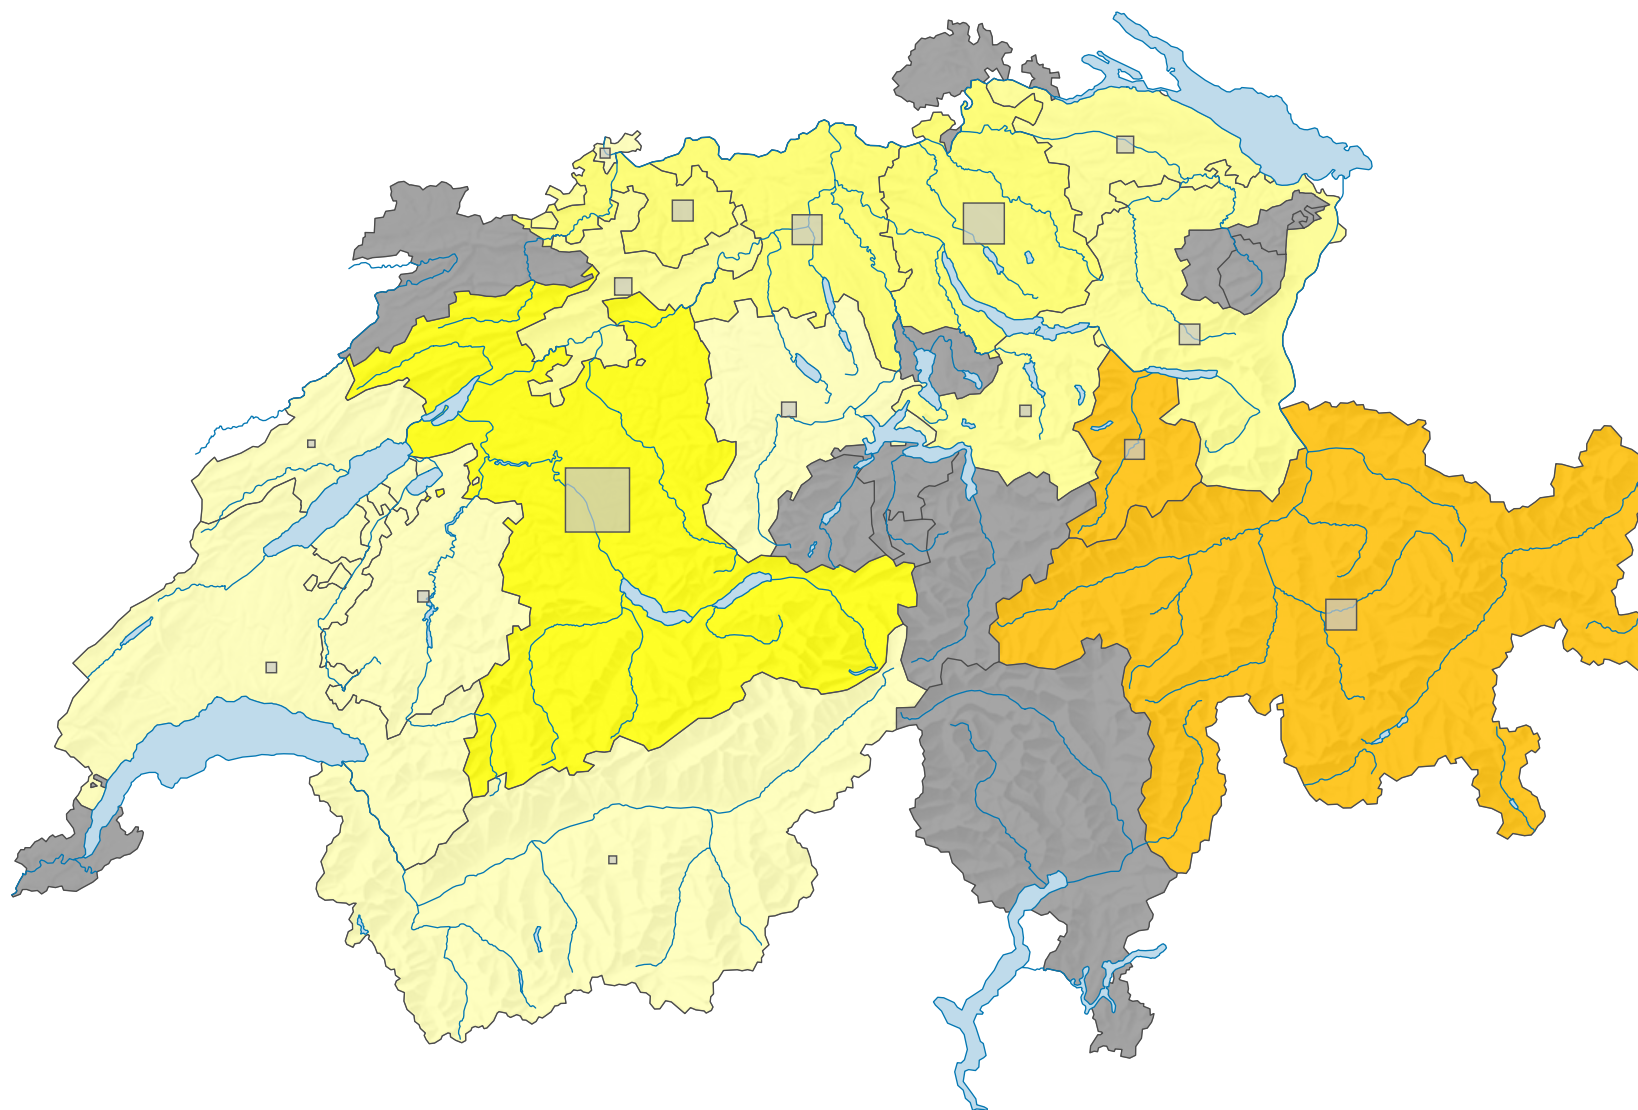

Parteistärke der Bürgerlich-Demokratischen Partei (BDP), 2011

Parteistärke, in %

keine Kandidatur (*)

Schweiz: 5,4

Anzahl Wählende

Total: 132 279

Symbole mit einem Wert unter 500 wurden zur besseren Lesbarkeit visuell vergrößert dargestellt.

0 35 70 km

Raumgliederung:
Kantone