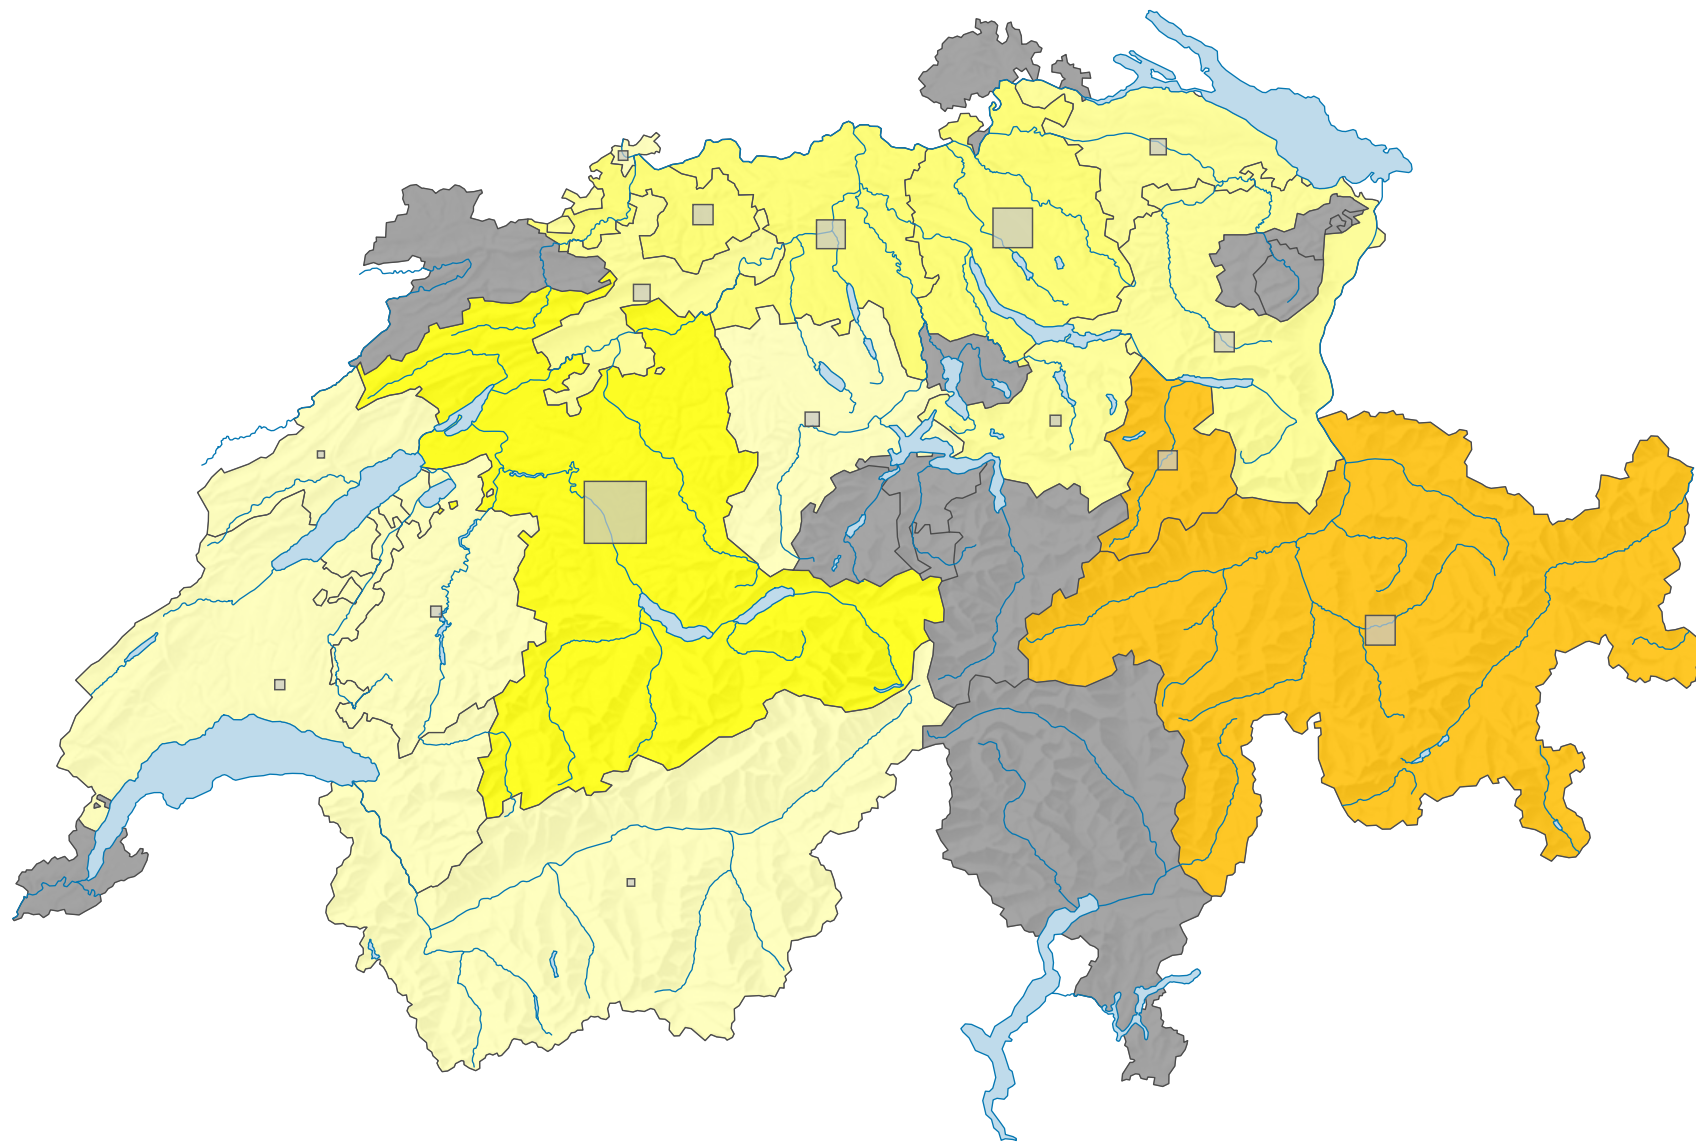

# Parteistärke der Bürgerlich-Demokratischen Partei (BDP), 2011

## Parteistärke, in %

keine Kandidatur (\*)

Schweiz: 5,4

## Anzahl Wählende

Total: 132 279

Symbole mit einem Wert unter 500 wurden zur besseren Lesbarkeit visuell vergrößert dargestellt.

0 25 50 km

Raumgliederung:  
Kantone