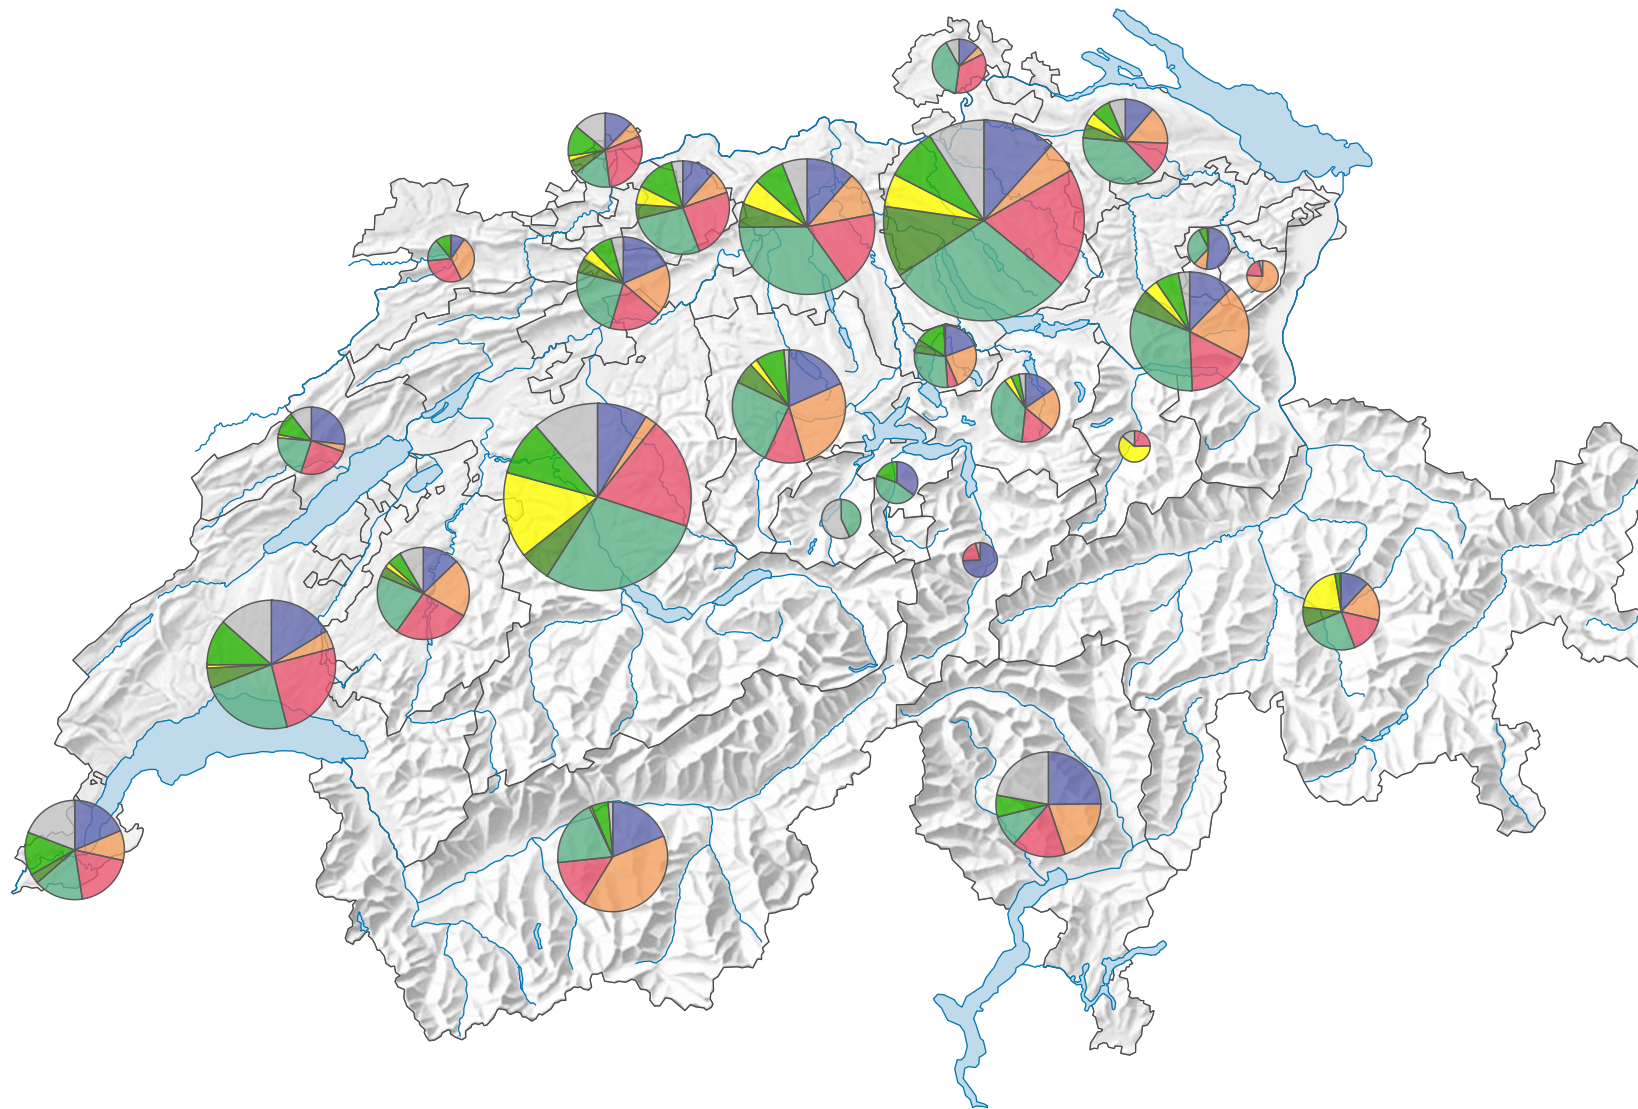

Part des suffrages des partis les plus importants, en 2011

Nombre d'électeurs

Total: 2 442 648

Pour des raisons de lisibilité, la taille des symboles ayant une valeur inférieure à 10 000 a été augmentée.

Parti

- PRD
(Suisse: 368 951)
- PDC
(Suisse: 300 544)
- PSS
(Suisse: 457 317)
- UDC
(Suisse: 648 675)
- PVL
(Suisse: 131 436)
- PBD
(Suisse: 132 279)
- Verts
(Suisse: 205 984)
- Autres

Fusion du PRD et du PLS: voir les commentaires

0 35 70 km

Niveau géographique:
Cantons