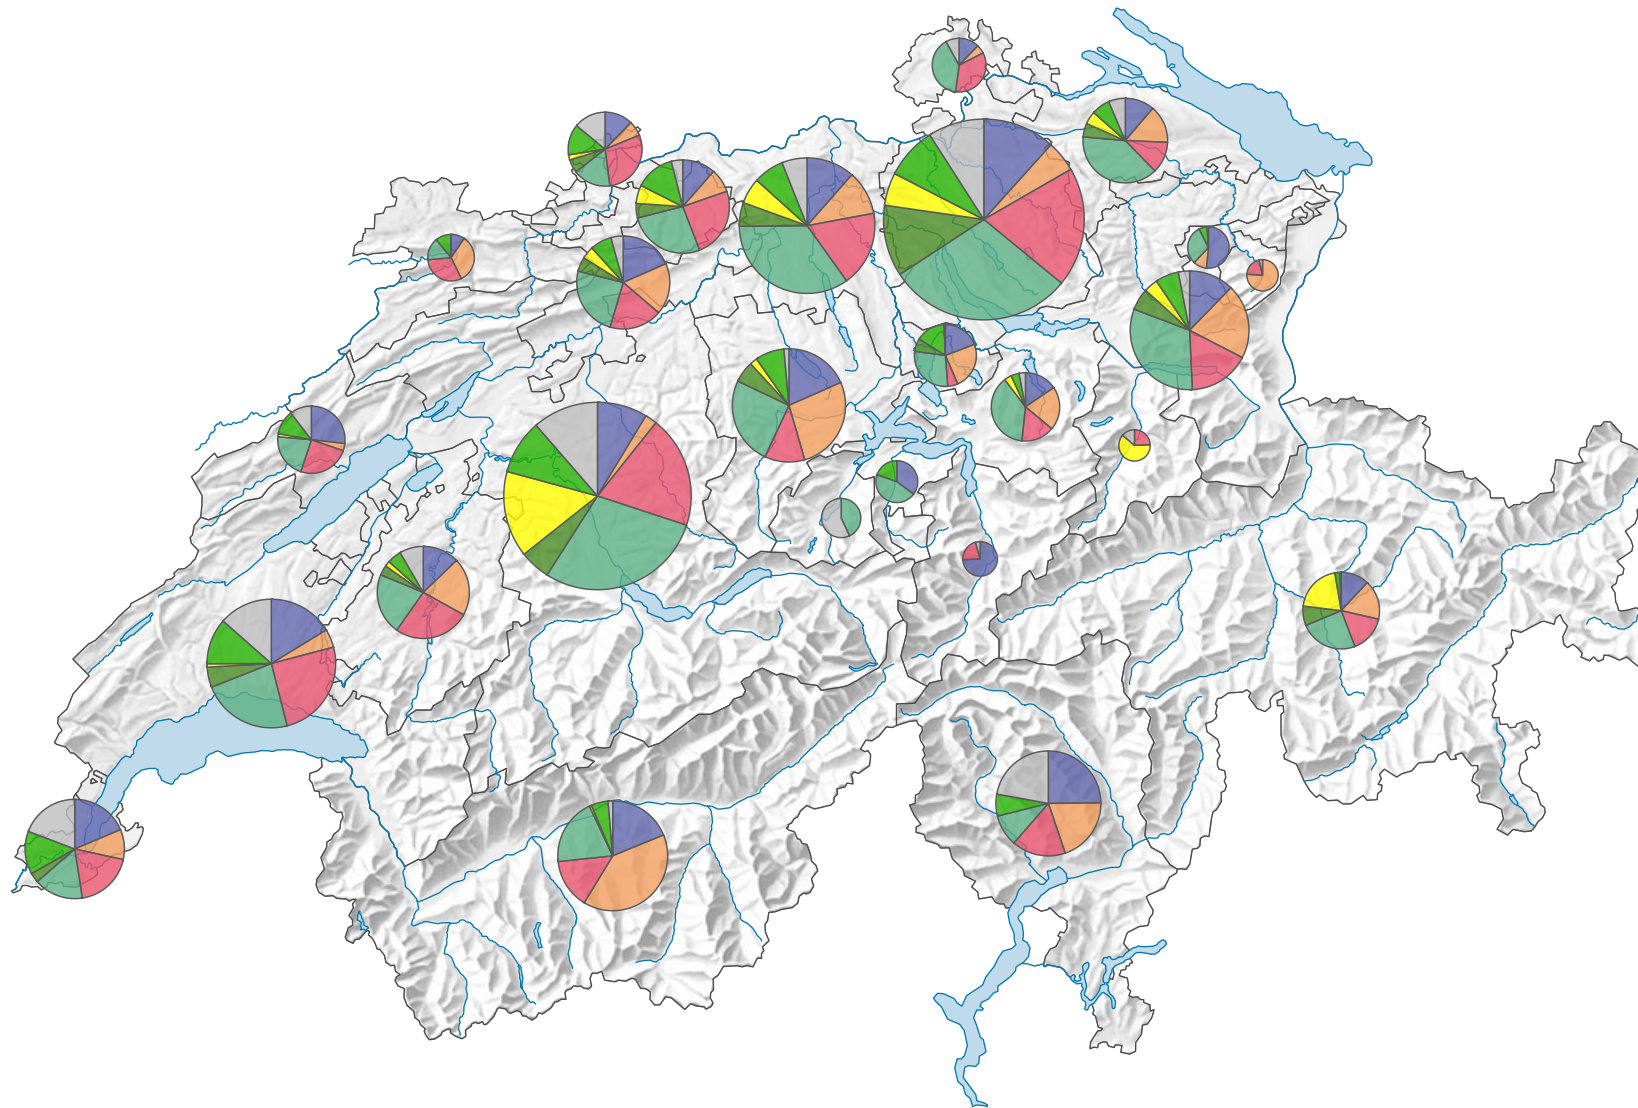

Wähleranteile der wichtigsten Parteien, 2011

Anzahl Wählerde

Total: 2 442 648

Symbole mit einem Wert unter 10 000 wurden zur besseren Lesbarkeit visuell vergrössert dargestellt.

Partei

Fusion FDP/LPS: siehe Erläuterungen

0 35 70 km

Raumgliederung:
Kantone