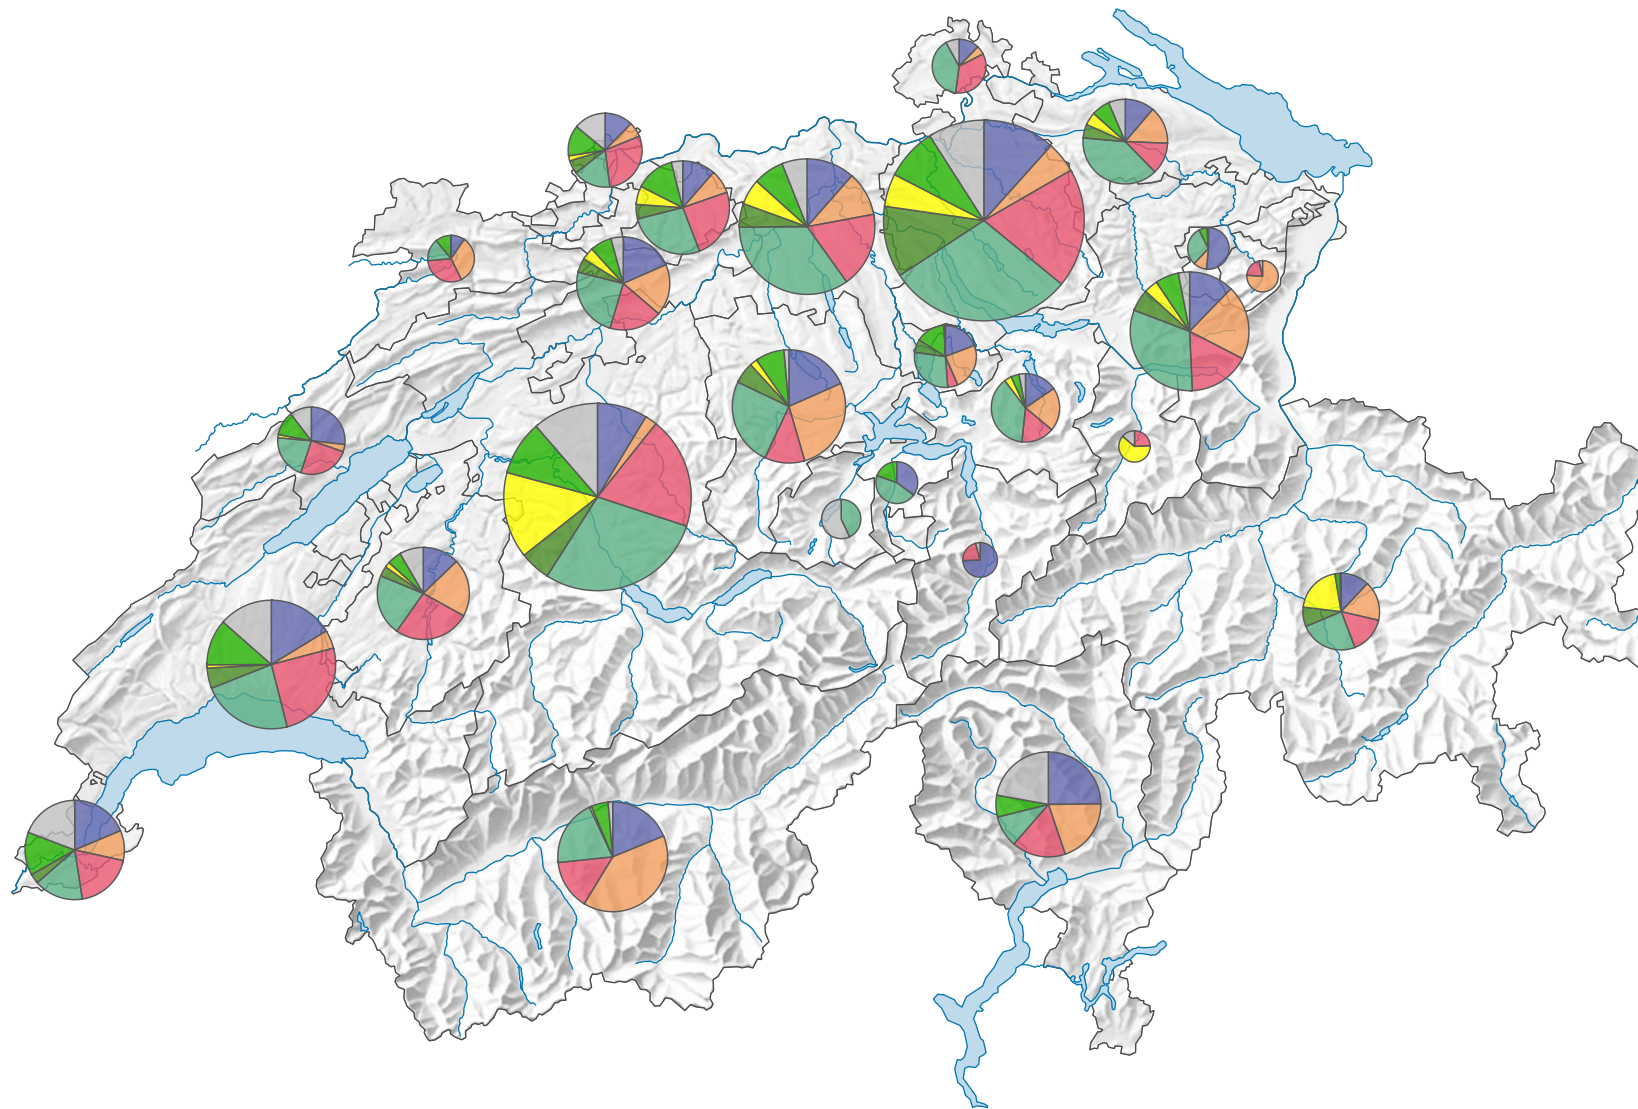

Wähleranteile der wichtigsten Parteien, 2011

Anzahl Wähler*de

Total: 2 442 648

Symbole mit einem Wert unter 10 000 wurden zur besseren Lesbarkeit visuell vergrössert dargestellt.

Partei

Fusion FDP/LPS: siehe Erläuterungen

0 35 70 km

Raumgliederung:
Kantone