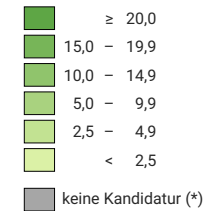

Parteistärke, in %

Schweiz: 8,4

Anzahl Wählende

Total: 205 984

Symbole mit einem Wert unter 500 wurden zur besseren Lesbarkeit visuell vergrößert dargestellt.

Raumgliederung:
Kantone