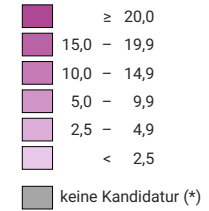

Parteistärke der Partei der Arbeit/Solidarität (PdA/Sol.), 2011

Parteistärke, in %

Schweiz: 0,9

Anzahl Wählende

Total: 21 482

Symbole mit einem Wert unter 500 wurden zur besseren Lesbarkeit visuell vergrößert dargestellt.