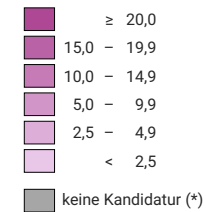

# Parteistärke der Partei der Arbeit/Solidarität (PdA/Sol.), 2011

## Parteistärke, in %

Schweiz: 0,9