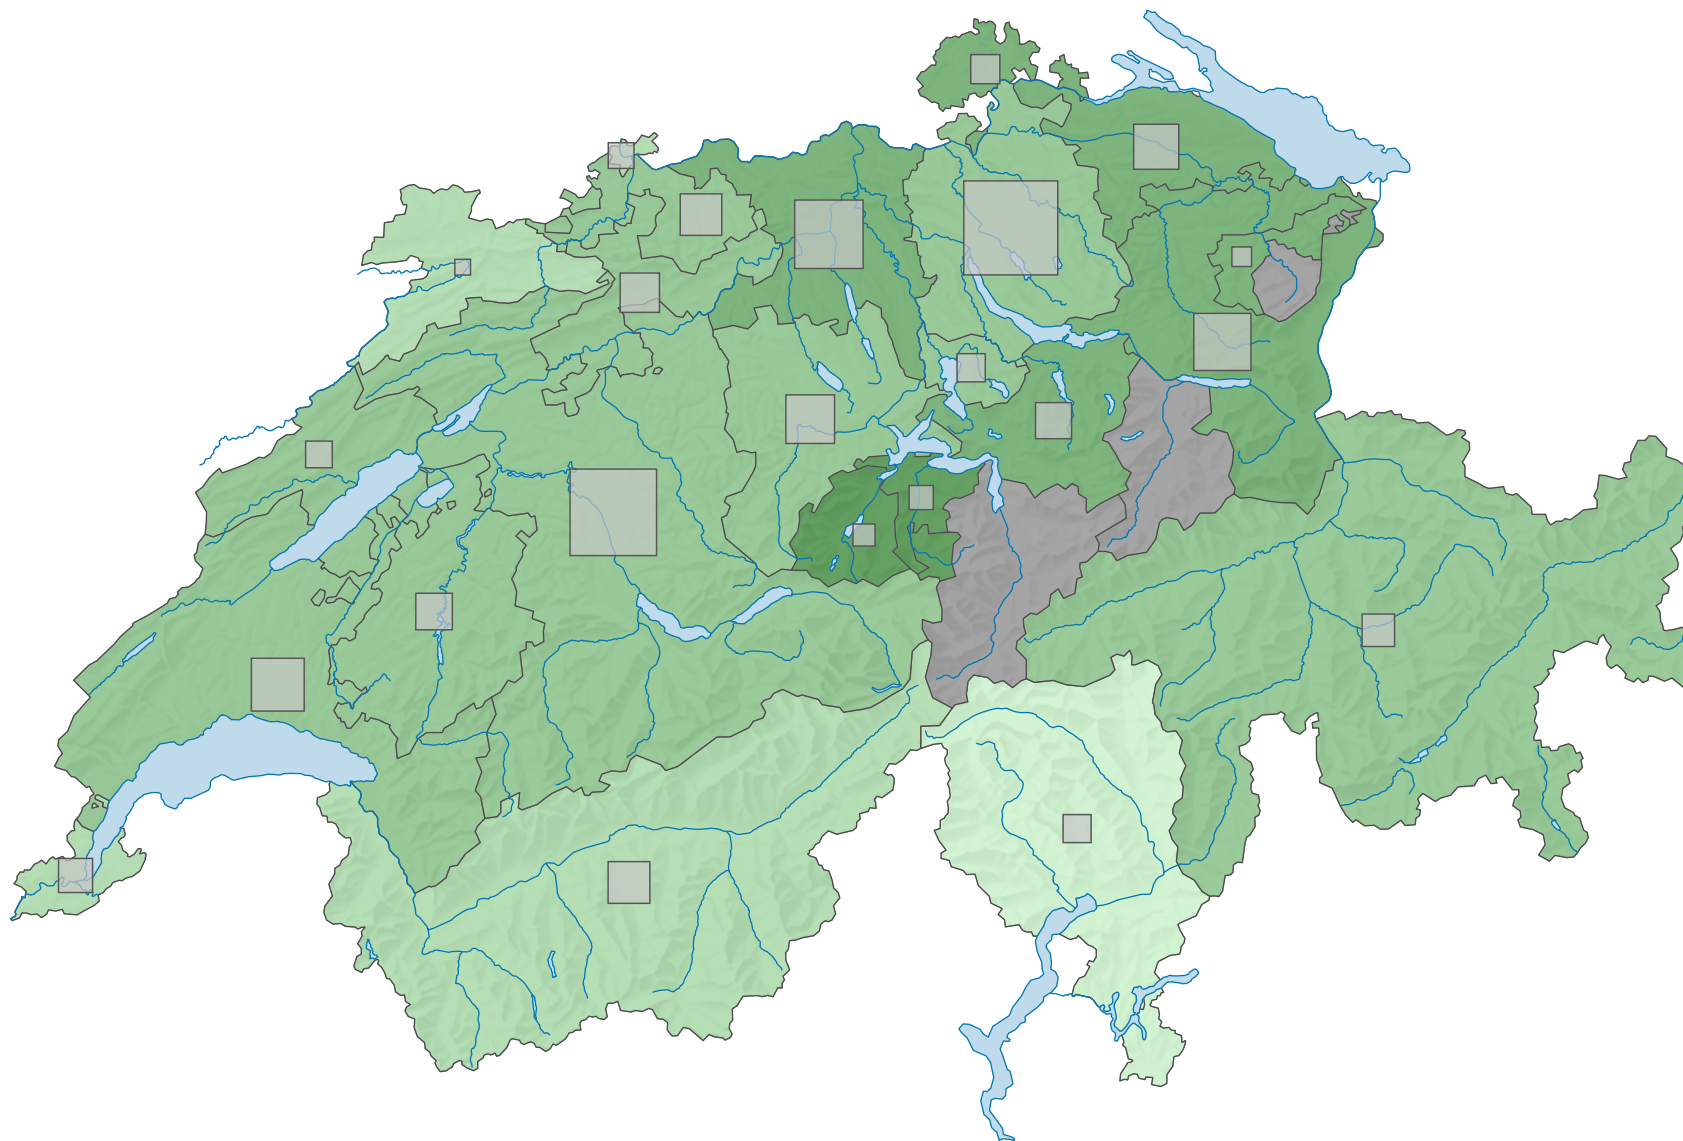

Force de l'Union démocratique du centre (UDC), en 2011

Force du parti, en %

Suisse: 26,6

Nombre d'électeurs

Total: 648 675

0 25 50 km

Niveau géographique:
Cantons