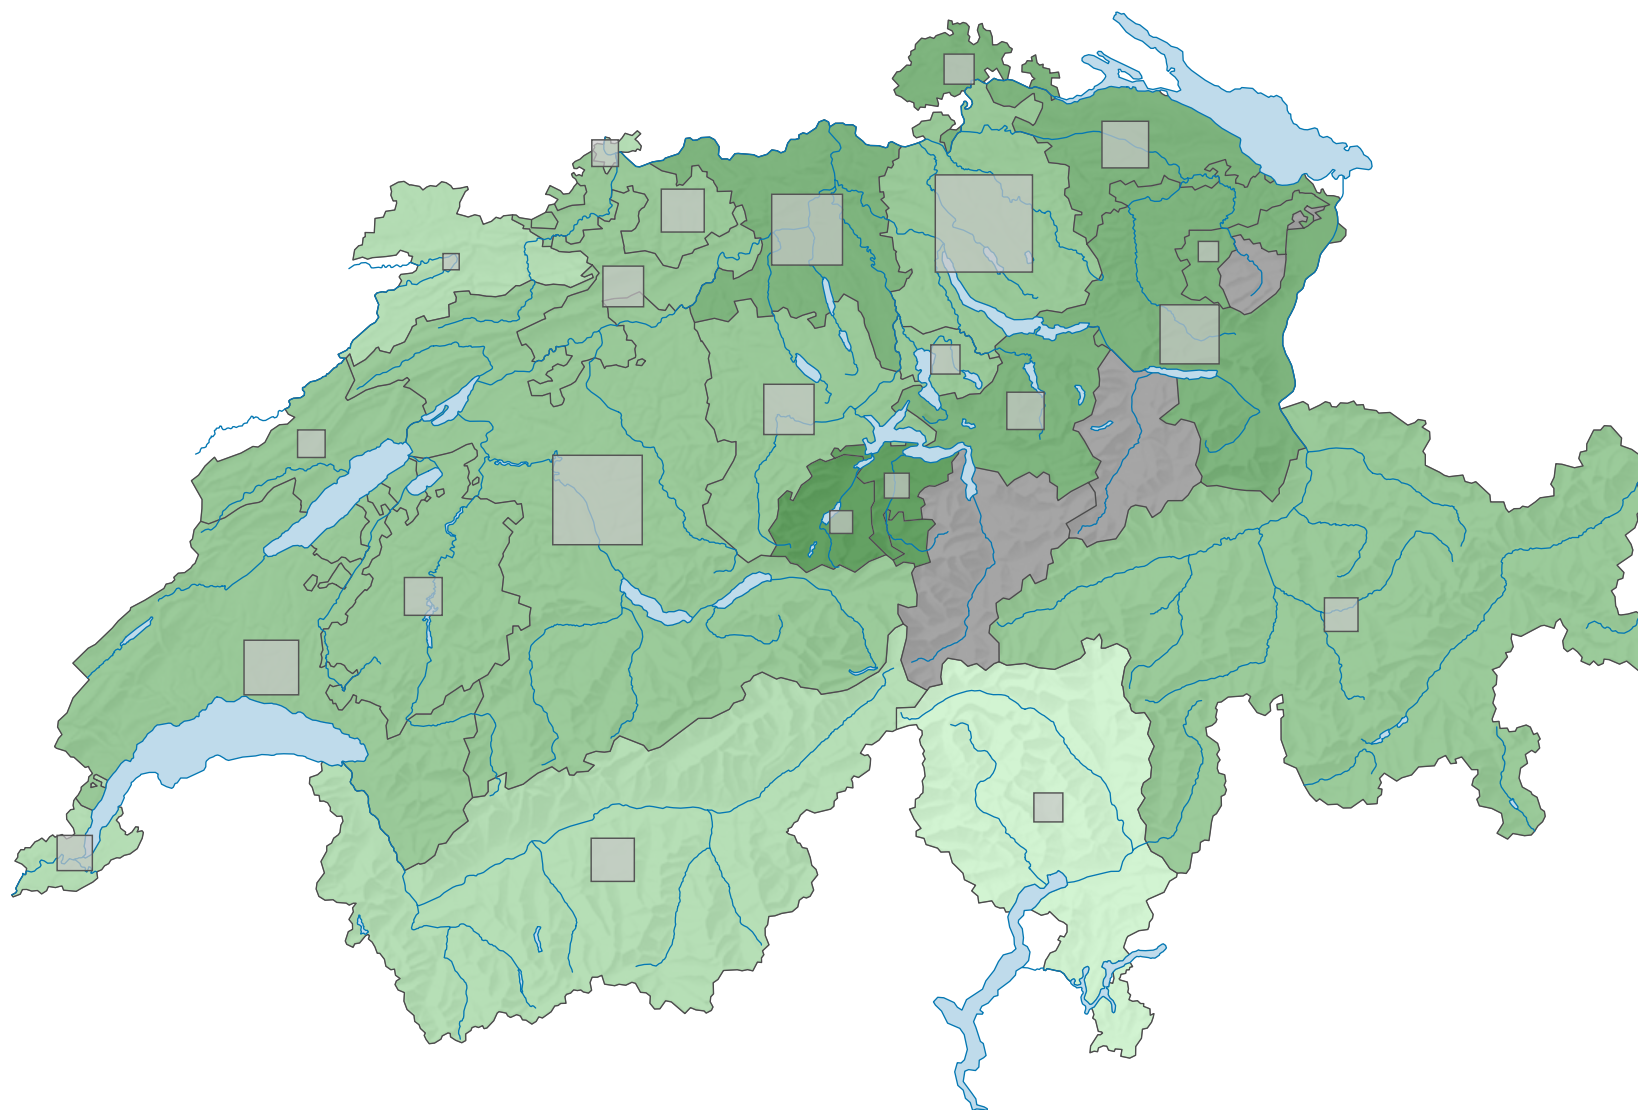

# Force de l'Union démocratique du centre (UDC), en 2011

## Force du parti, en %

■ aucune candidature (\*)

Suisse: 26,6

## Nombre d'électeurs

Total: 648 675

0 35 70 km

Niveau géographique:  
Cantons