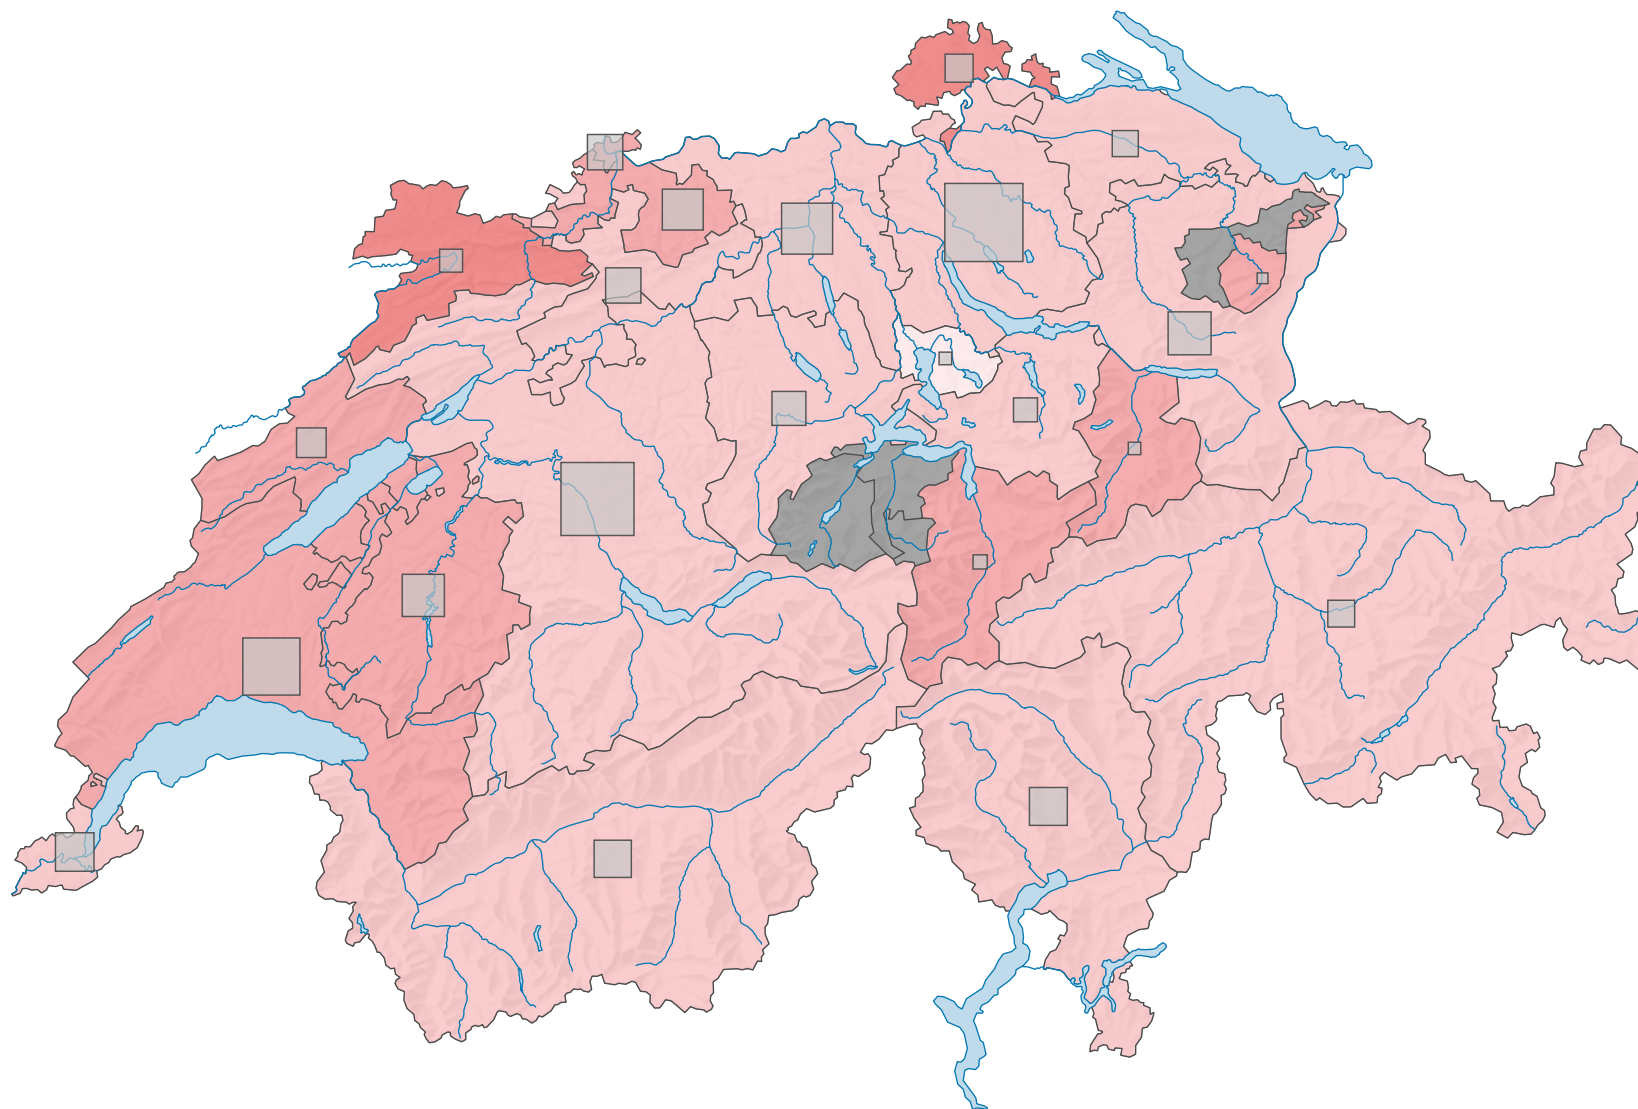

Force du parti socialiste suisse (PSS), en 2011

Force du parti, en %

aucune candidature (*)

Suisse: 18,7

Nombre d'électeurs

Total: 457 317

Pour des raisons de lisibilité, la taille des symboles ayant une valeur inférieure à 1 500 a été augmentée.

0 35 70 km

Niveau géographique:
Cantons