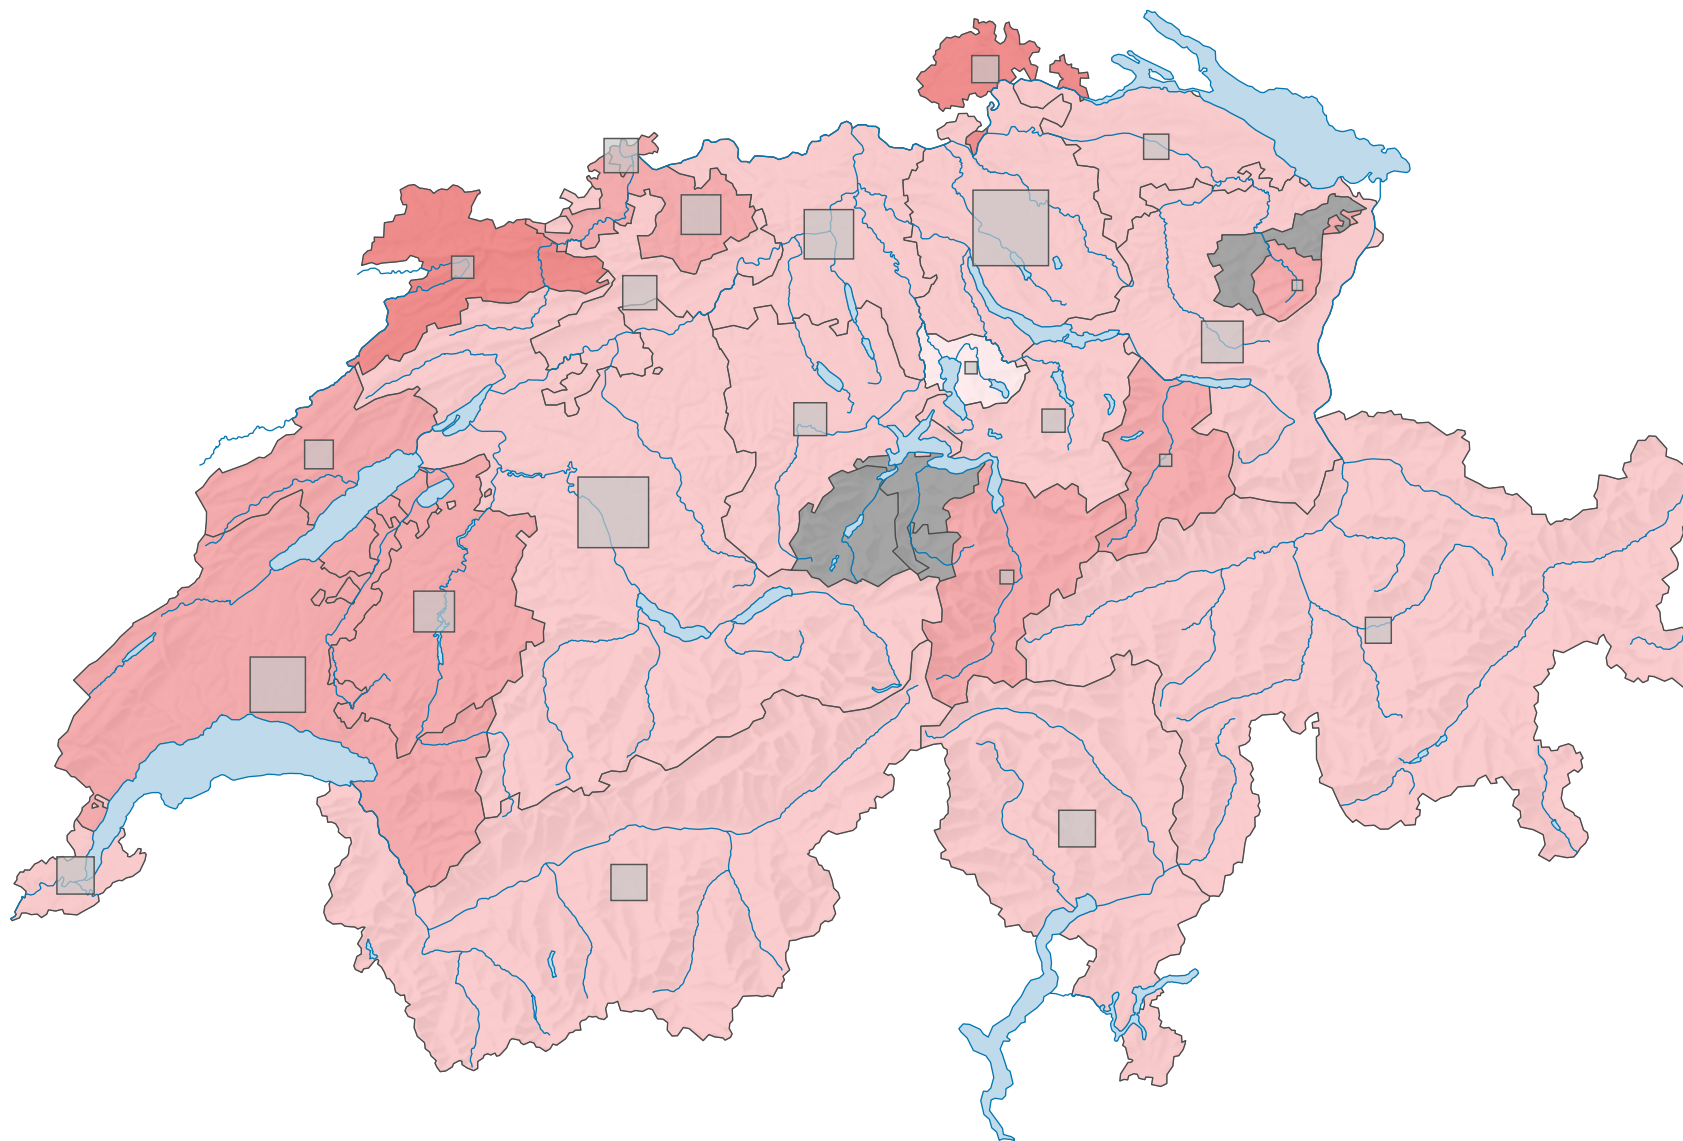

# Force du parti socialiste suisse (PSS), en 2011

## Force du parti, en %

Suisse: 18,7

## Nombre d'électeurs

Total: 457 317

Pour des raisons de lisibilité, la taille des symboles ayant une valeur inférieure à 1 500 a été augmentée.

0 25 50 km

Niveau géographique:  
Cantons