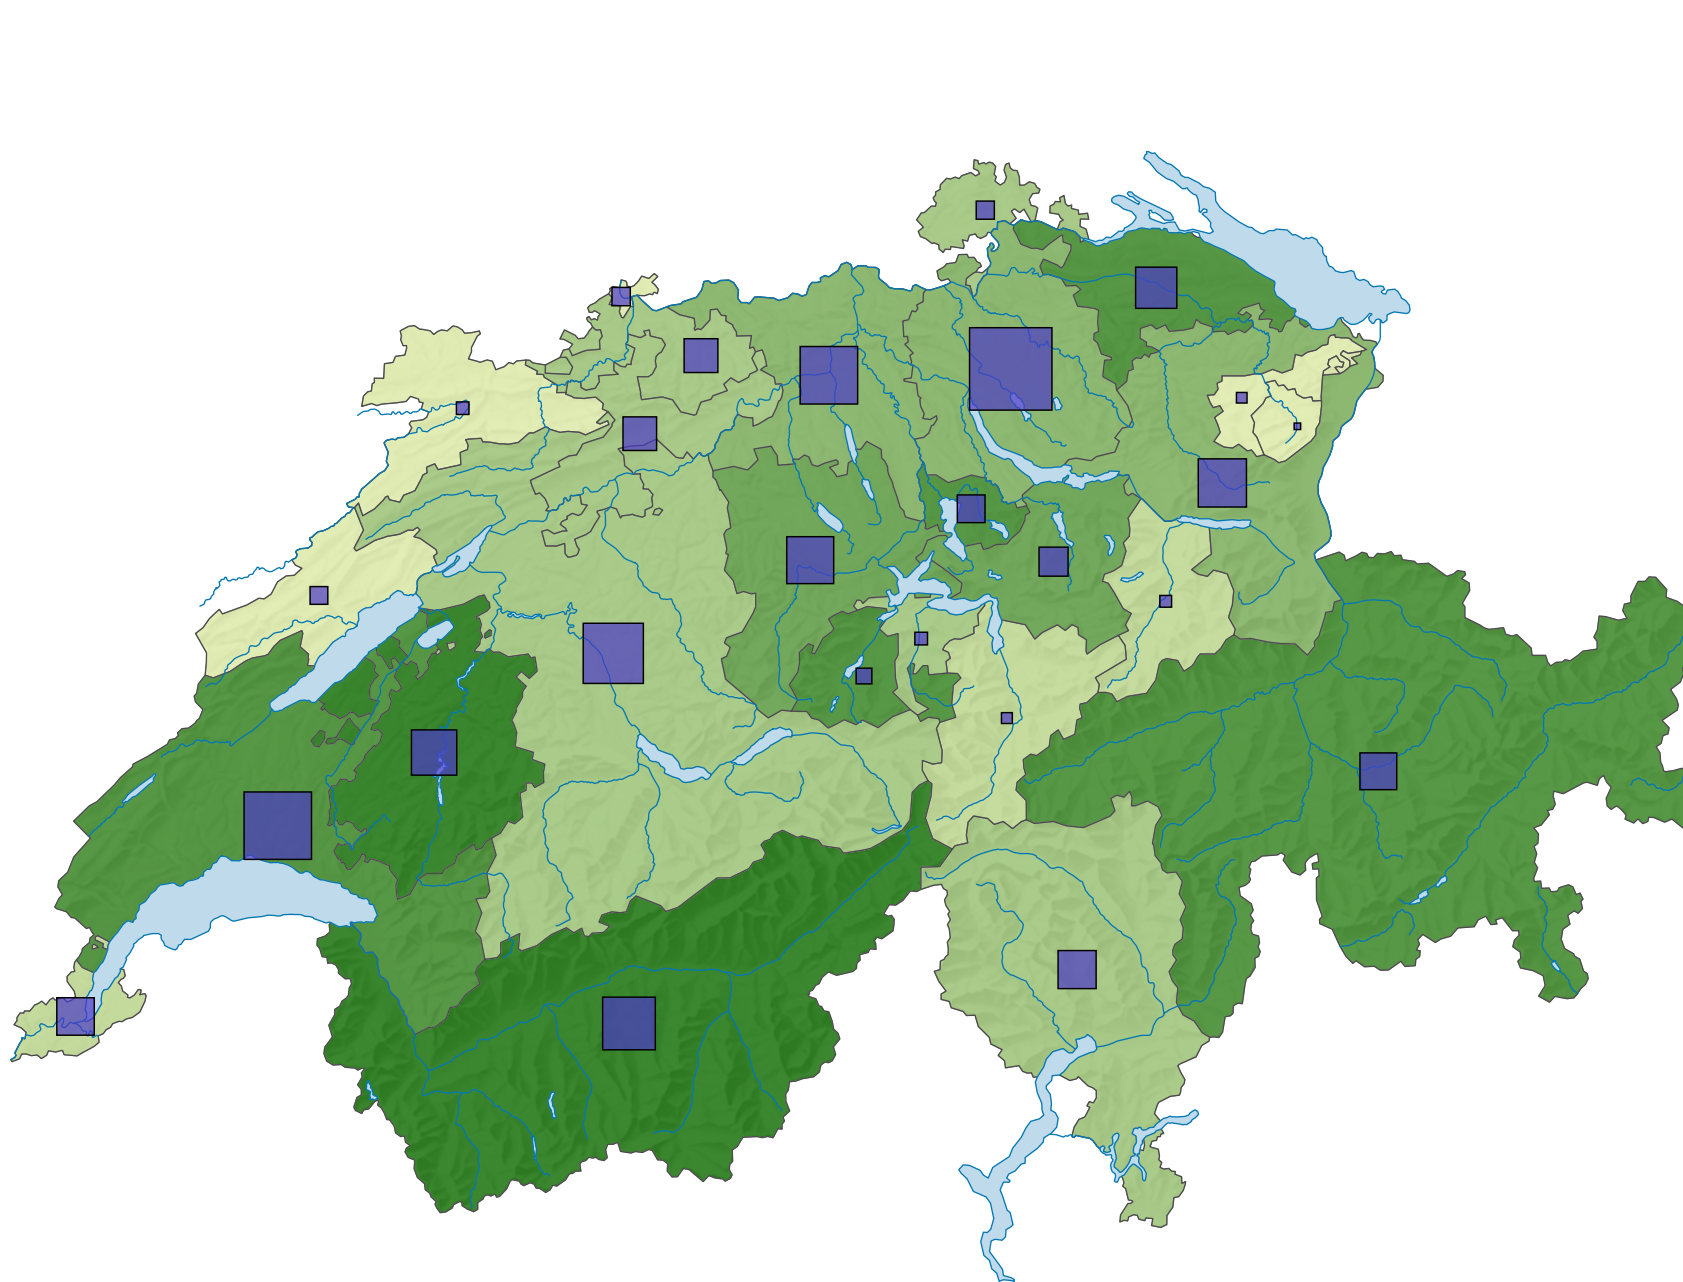

Nouveaux logements, en 2010

Nouveaux logements pour 1 000 habitants

Suisse: 5,5

Nouveaux logements construits cette année

Suisse: 43 632

Niveau géographique:
Cantons