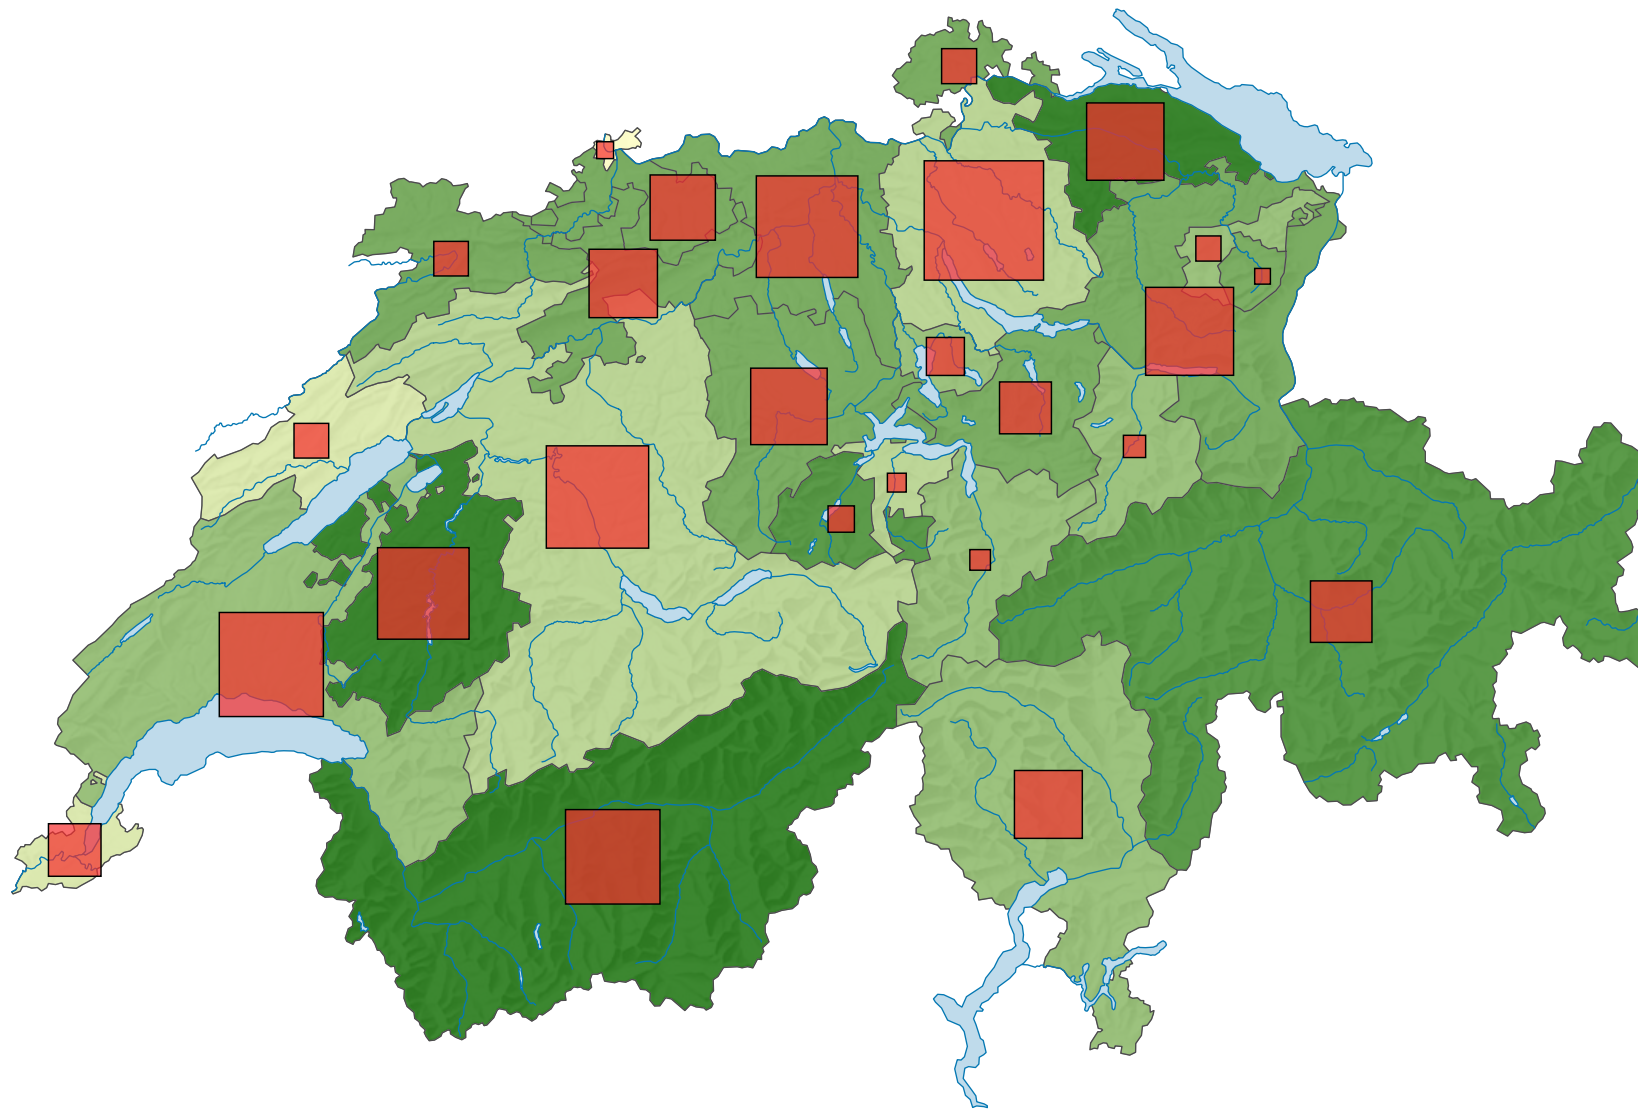

# Nouveaux bâtiments avec logements, en 2010

## Nouveaux bâtiments avec logements pour 1 000 habitants

Suisse: 1,9

## Nouveaux bâtiments avec logements construits cette année

Suisse: 14 736

Niveau géographique:  
Cantons