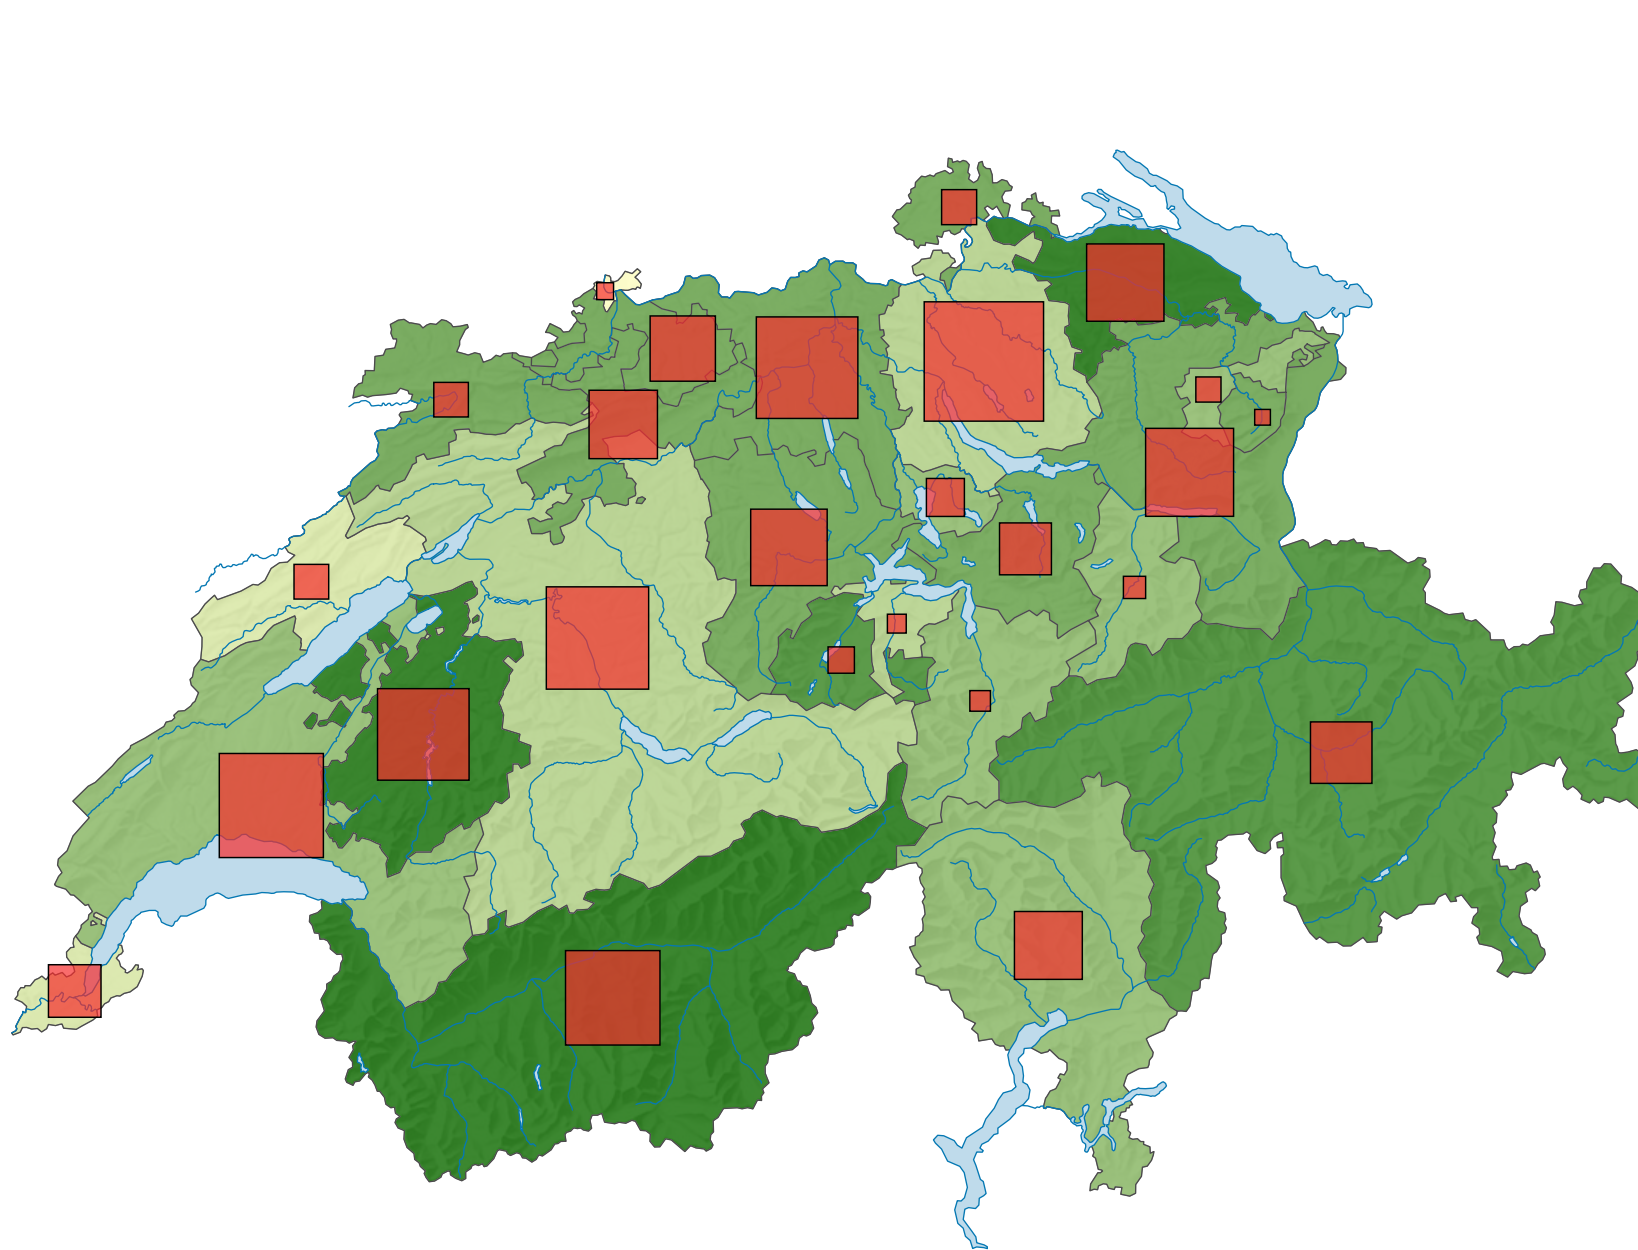

Nouveaux bâtiments avec logements, en 2010

Nouveaux bâtiments avec logements pour 1 000 habitants

Suisse: 1,9

Nouveaux bâtiments avec logements construits cette année

Suisse: 14 736

0 35 70 km

Niveau géographique:
Cantons