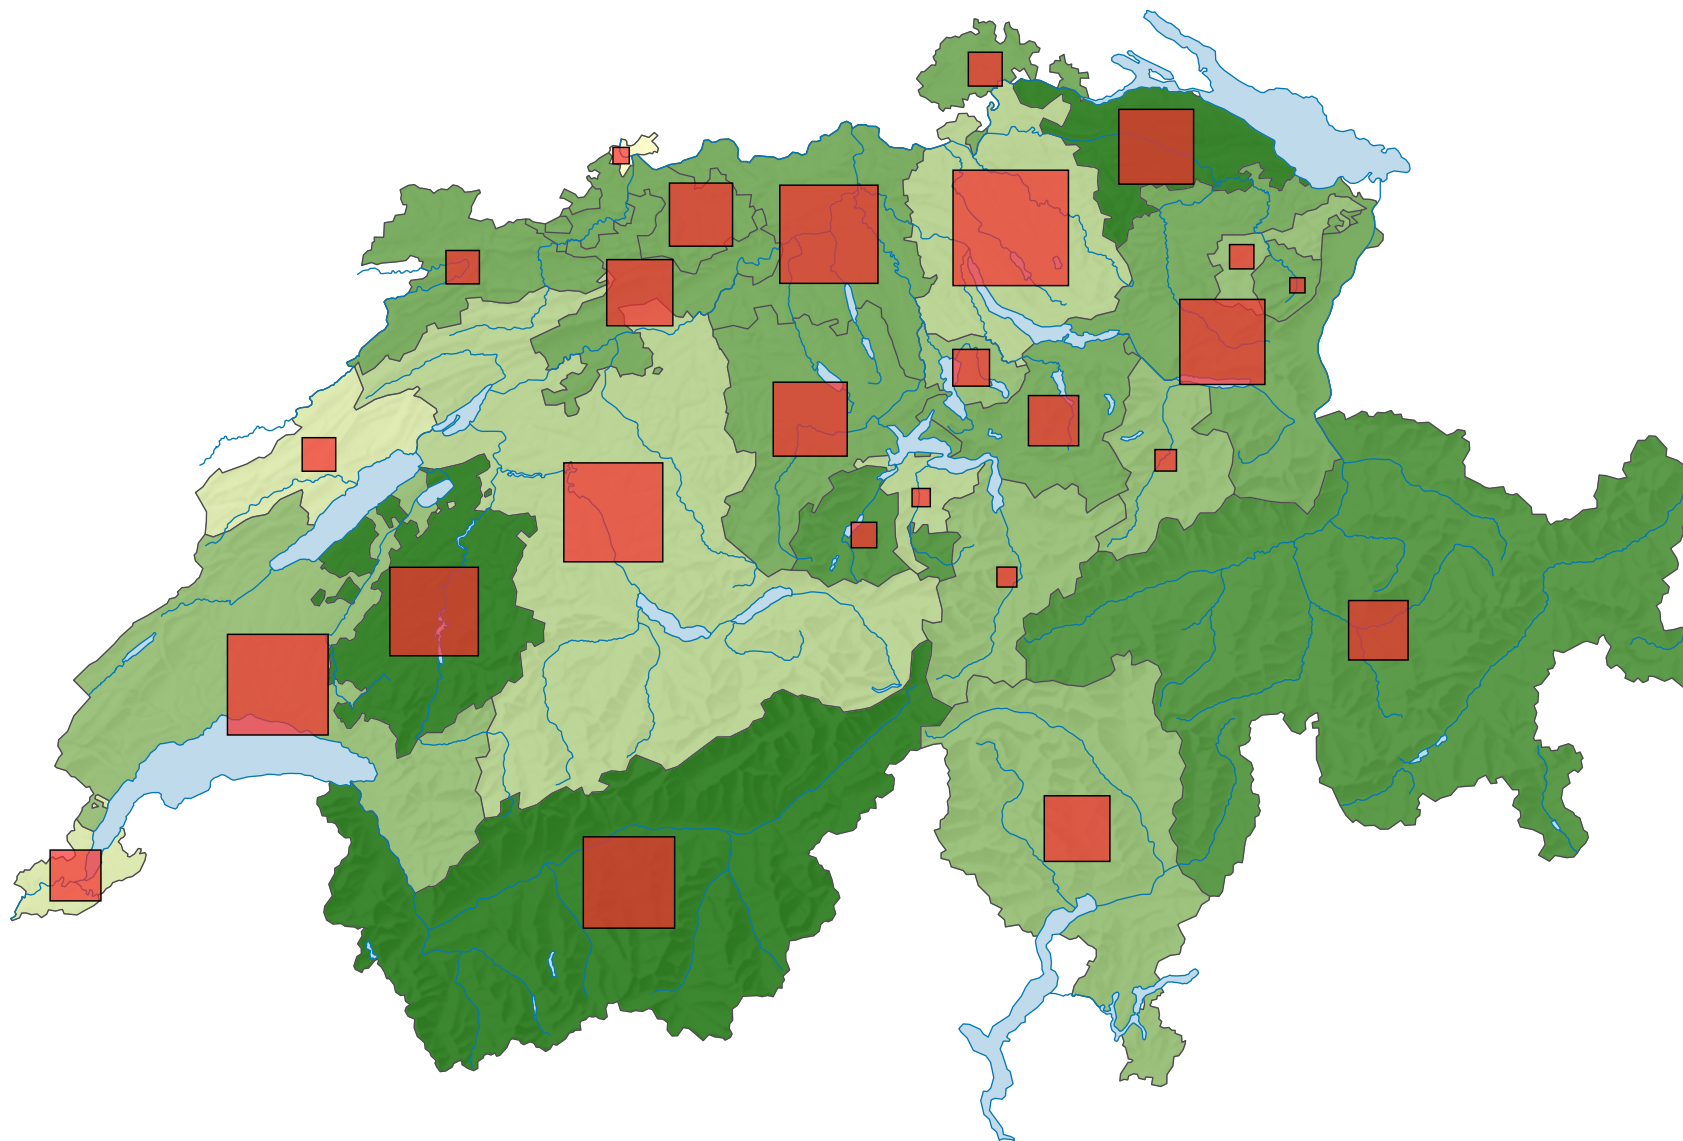

# Neu erstellte Gebäude mit Wohnungen, 2010

## Neu erstellte Gebäude mit Wohnungen pro 1 000 Einwohner

Schweiz: 1,9

## Im Gesamtjahr neu erstellte Gebäude mit Wohnungen

Schweiz: 14 736

0 25 50 km

Raumgliederung:  
Kantone