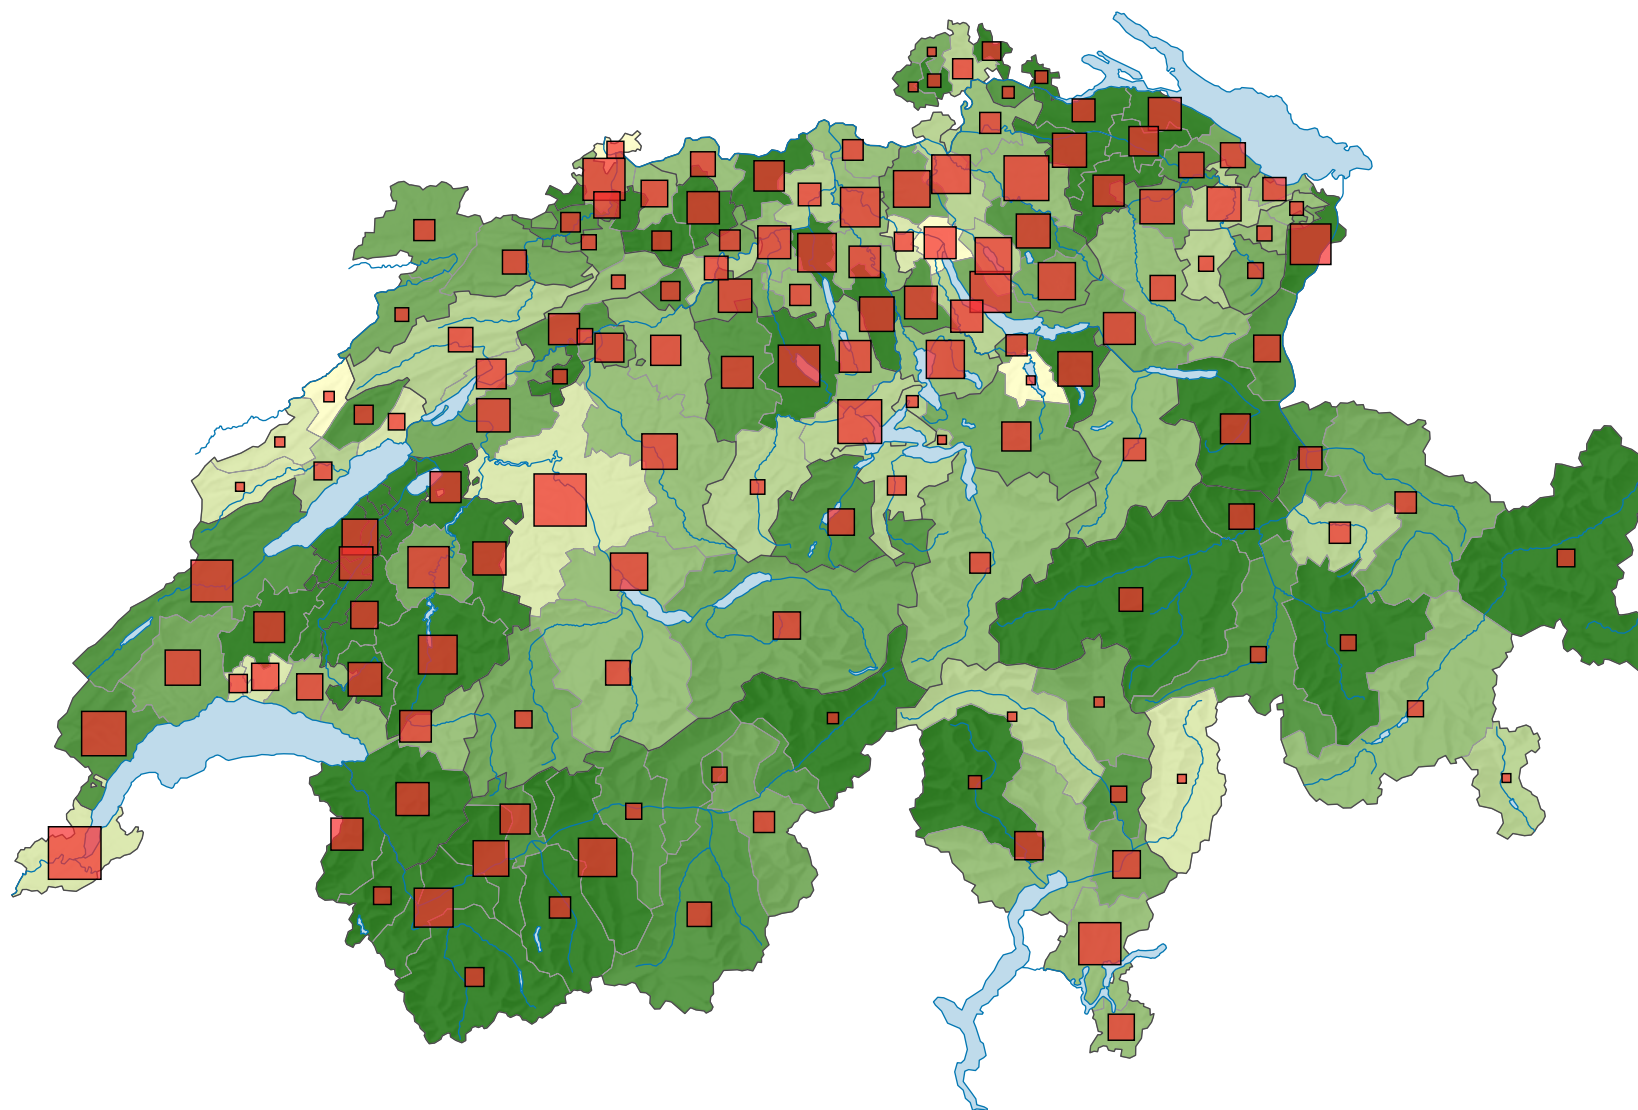

# Nouveaux bâtiments avec logements, en 2010

## Nouveaux bâtiments avec logements pour 1 000 habitants

Suisse: 1,9

## Nouveaux bâtiments avec logements construits cette année

Suisse: 14 736

Pour des raisons de lisibilité, la taille des symboles ayant une valeur inférieure à 10 a été augmentée.

0 35 70 km

Niveau géographique:  
Districts