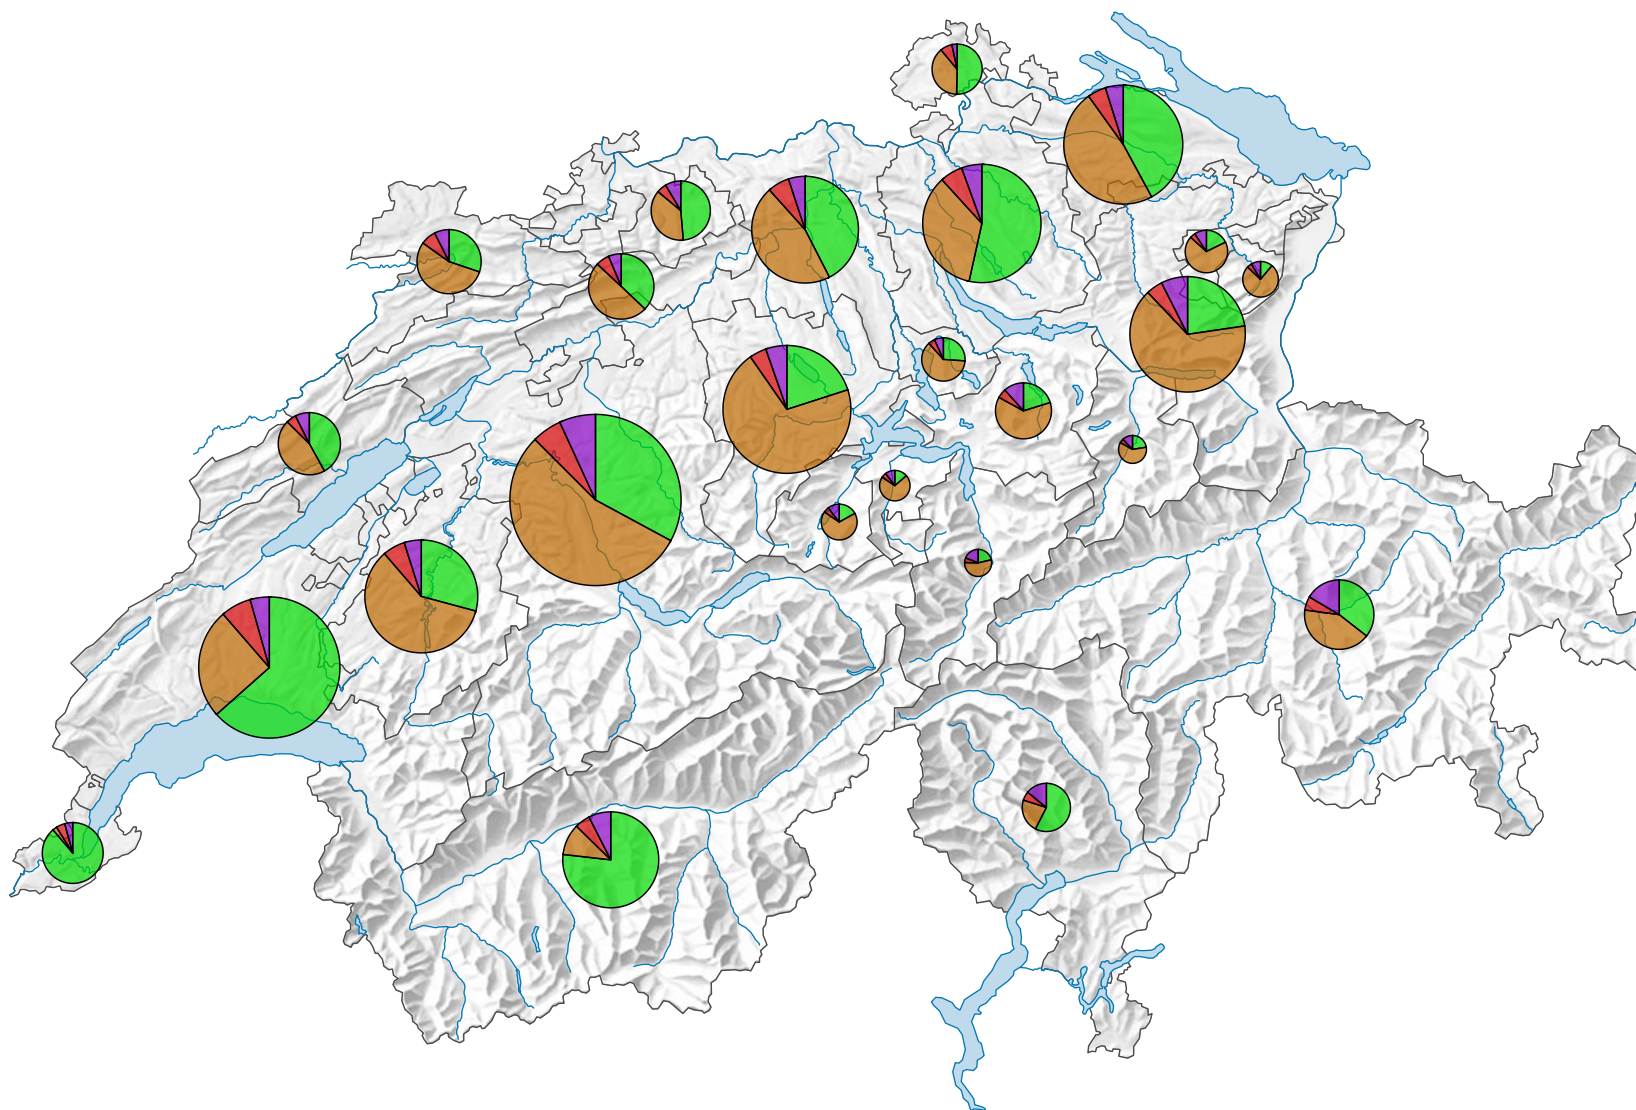

## Production, en milliers de francs

Suisse: 11 075 551

### Production:

- Production végétale  
(Suisse: 4 499 665)
- Production animale  
(Suisse: 5 216 593)
- Services agricoles  
(Suisse: 634 378)
- Activités secondaires non agricoles  
(Suisse: 724 914)

Version révisée 09.11.2020

0 35 70 km

Niveau géographique:  
Cantons