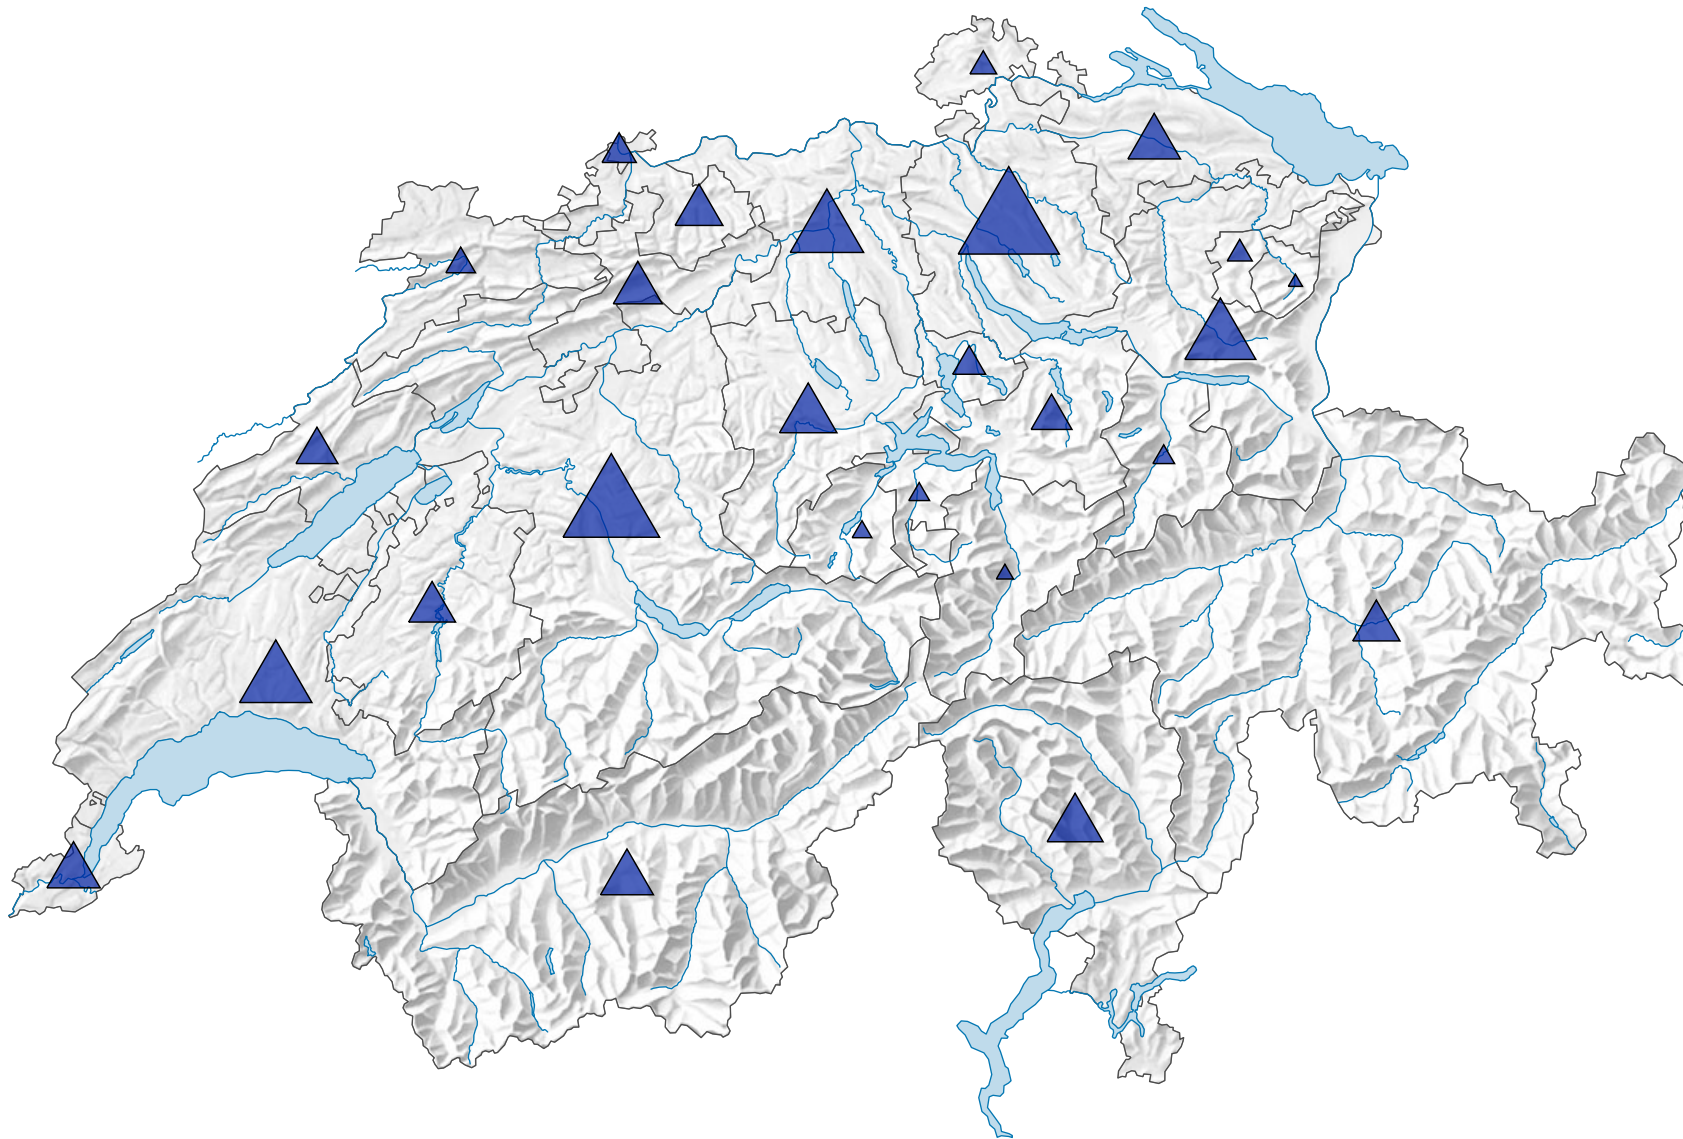

Zahl der Arbeitsstätten im 2. Wirtschaftssektor

Schweiz: 75 728

0 25 50 km

Raumgliederung:
Kantone