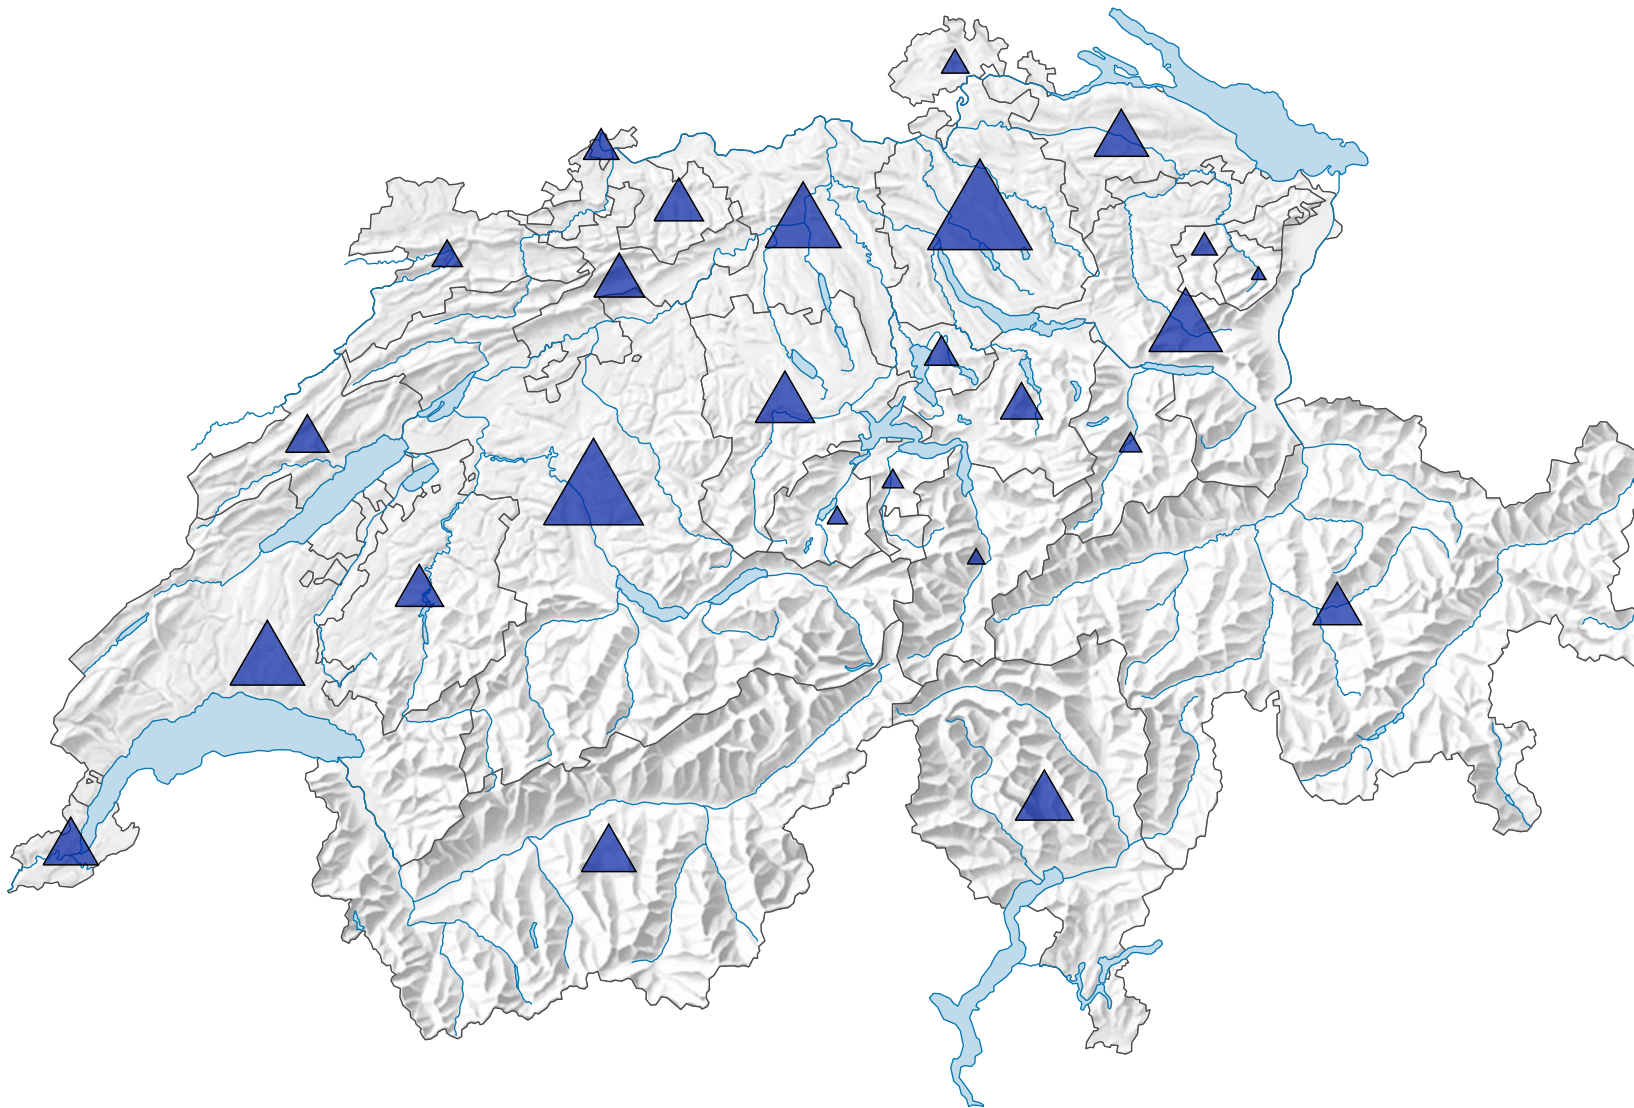

## Zahl der Arbeitsstätten im 2. Wirtschaftssektor

Schweiz: 75 728

0 35 70 km

Raumgliederung:  
Kantone