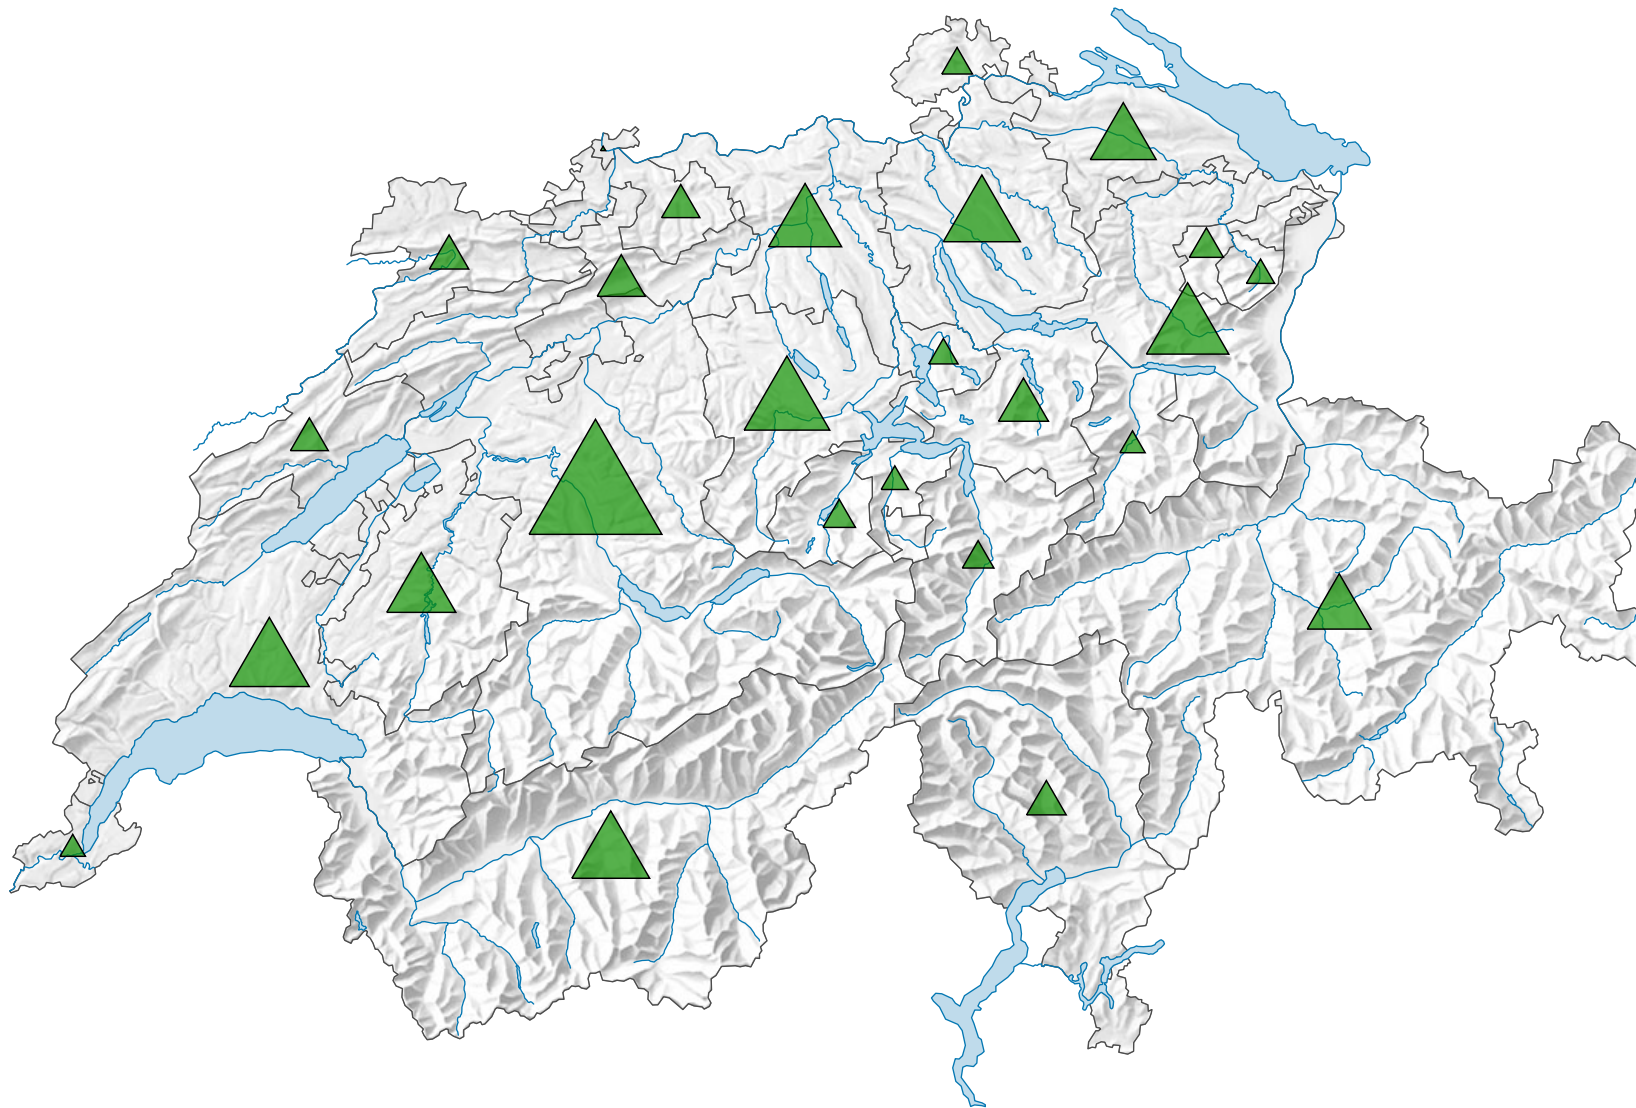

Arbeitsstätten im 1. Wirtschaftssektor, 2005

Zahl der Arbeitsstätten im 1. Wirtschaftssektor

Schweiz: 65 370

0 35 70 km

Raumgliederung:
Kantone