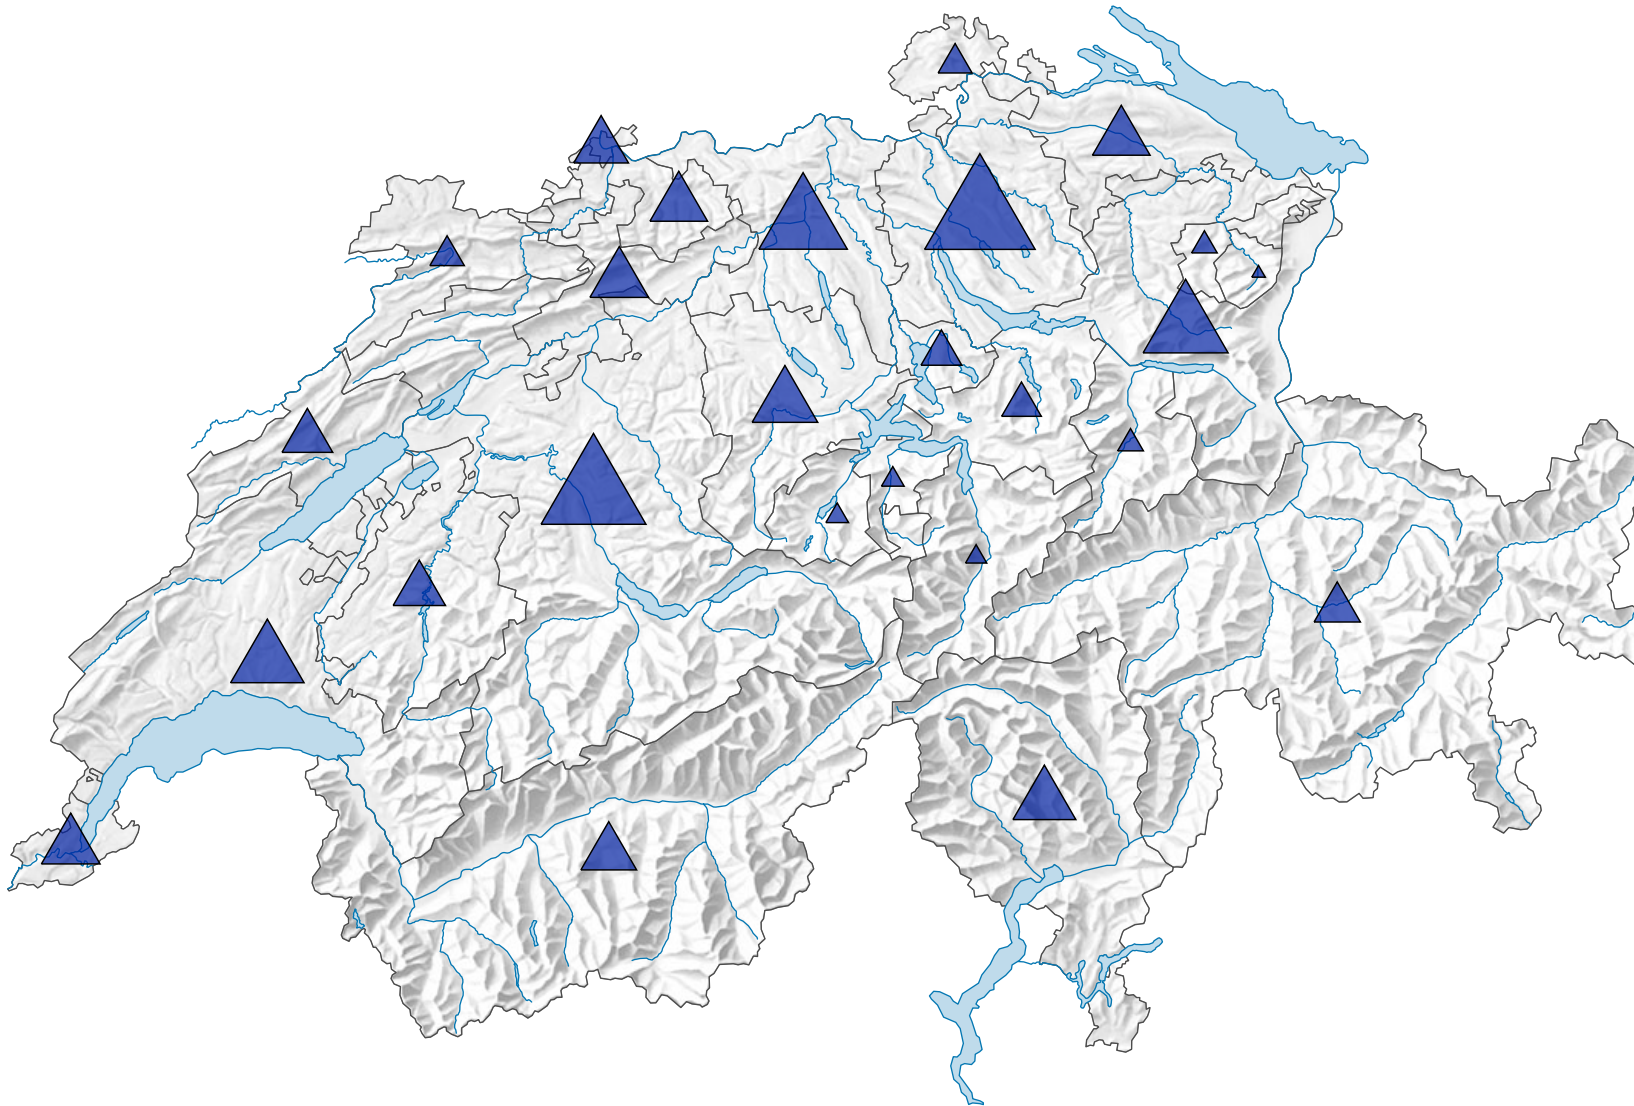

# Beschäftigte im 2. Wirtschaftssektor, 2005

## Zahl der Beschäftigten im 2. Wirtschaftssektor

Schweiz: 983 107

0 35 70 km

Raumgliederung:  
Kantone