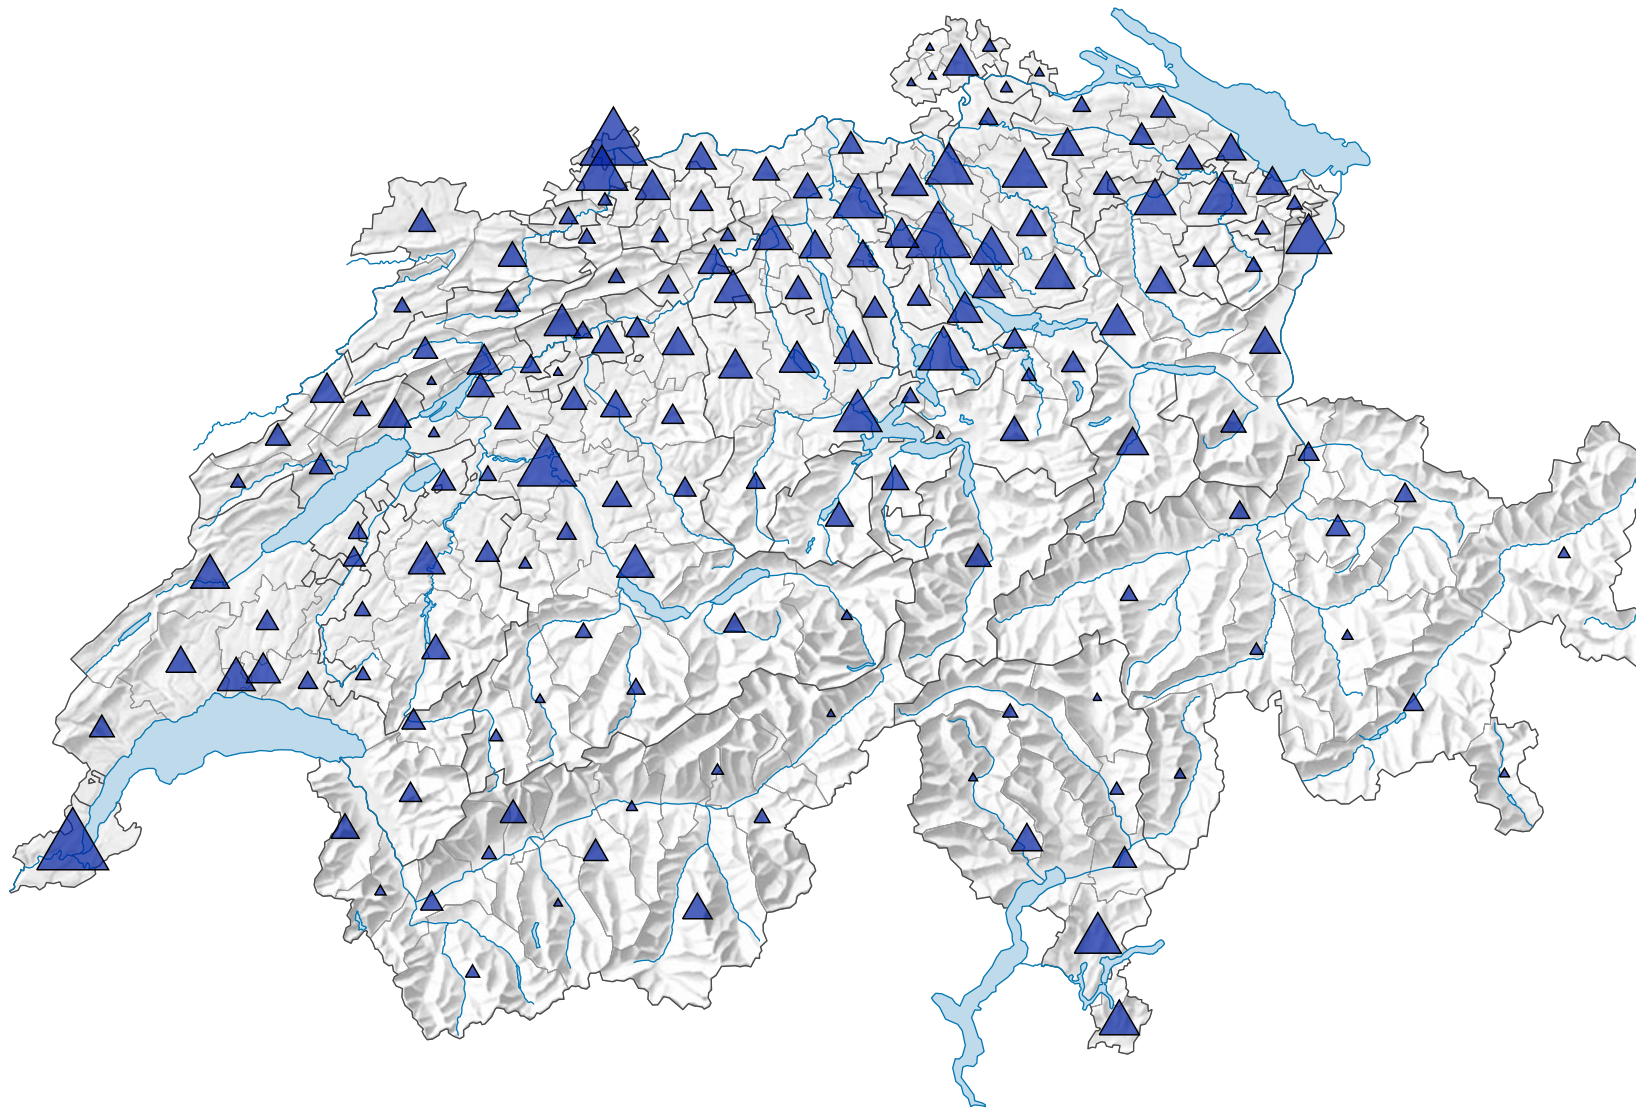

## Emplois dans le secteur secondaire

Suisse: 983 107

Pour des raisons de lisibilité, la taille des symboles ayant une valeur inférieure à 500 a été augmentée.

0 35 70 km

Niveau géographique:  
Districts