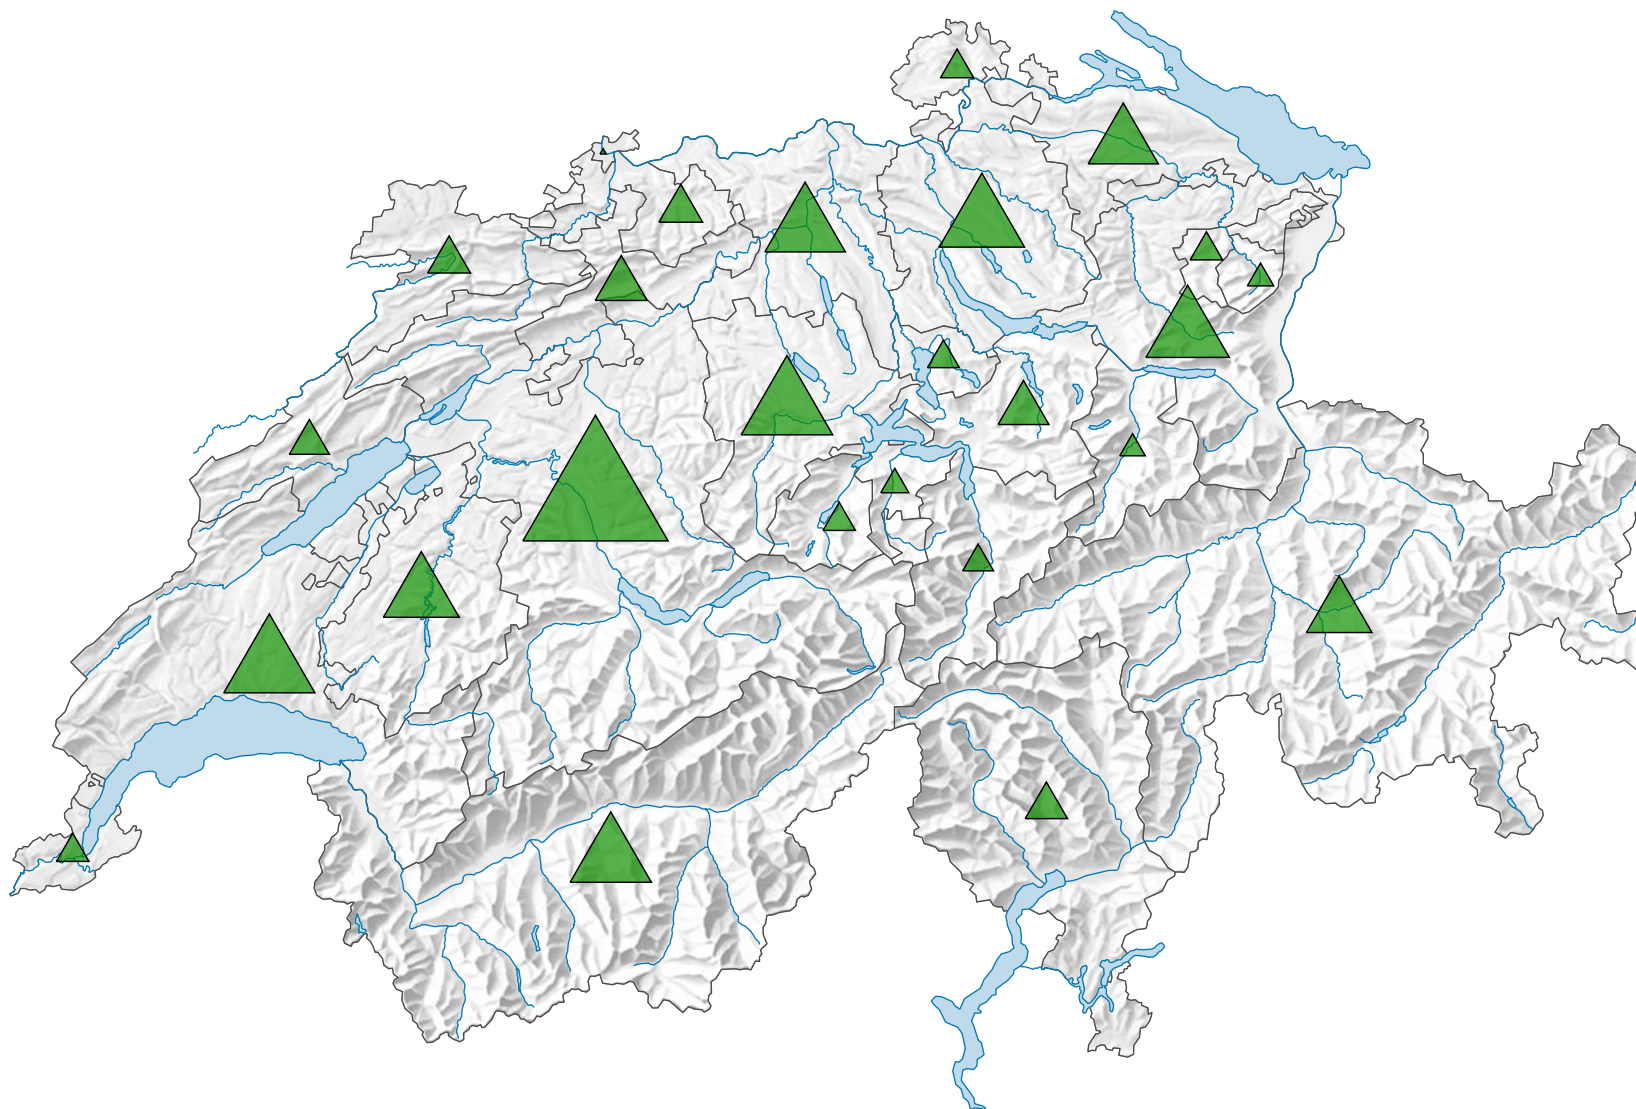

Emplois du secteur économique primaire, en 2005

Emplois dans le secteur primaire

Suisse: 188 679

0 35 70 km

Niveau géographique:
Cantons