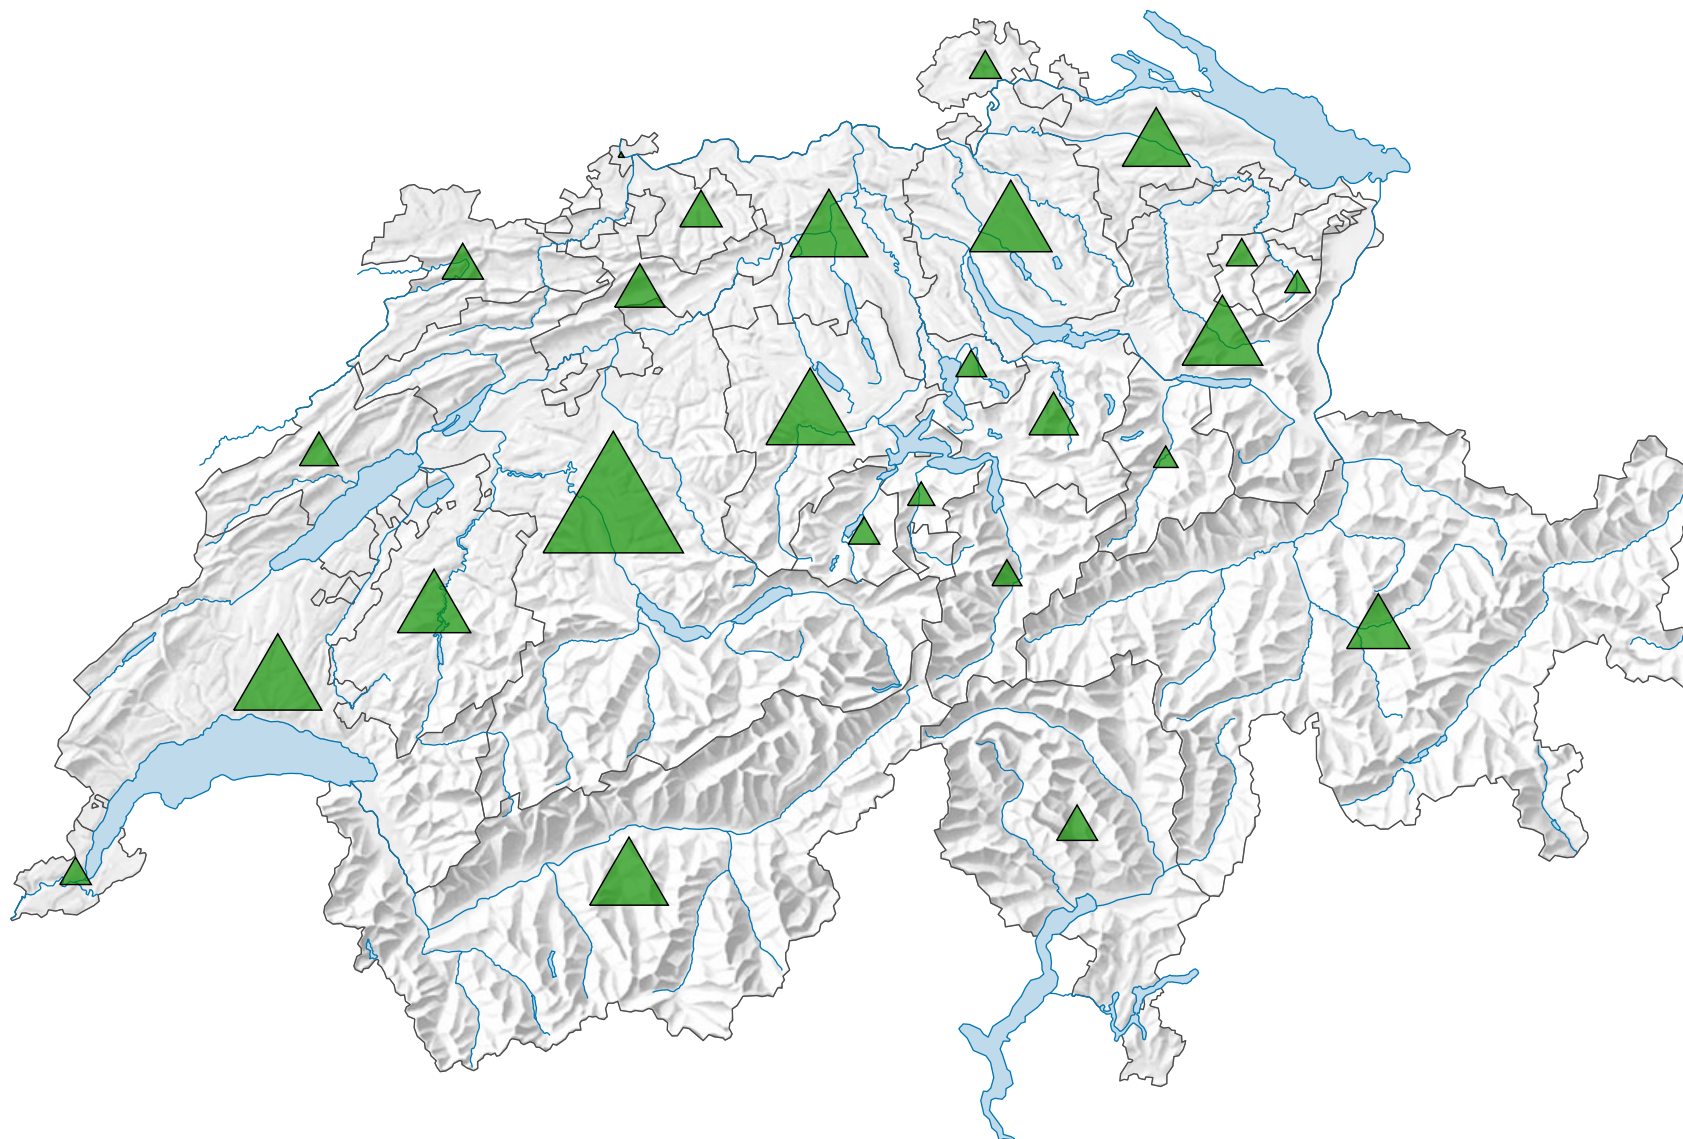

Emplois du secteur économique primaire, en 2005

Emplois dans le secteur primaire

Suisse: 188 679

0 25 50 km

Niveau géographique:
Cantons