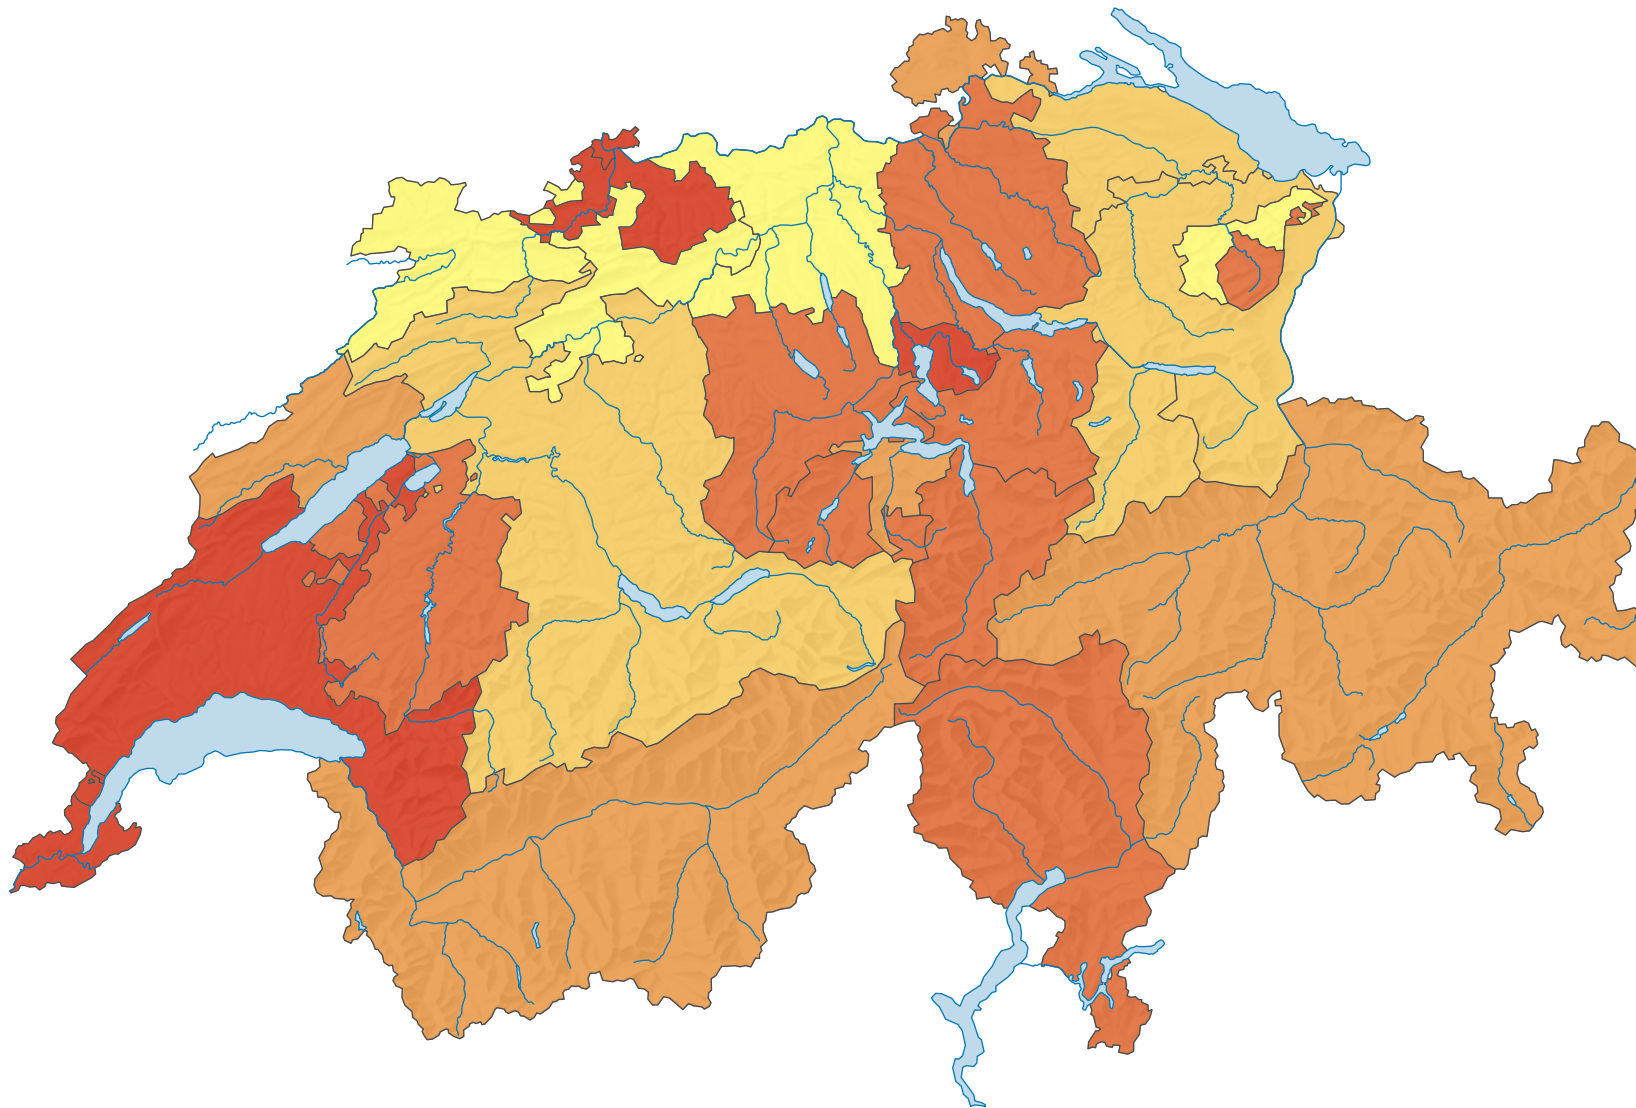

Anteil leer stehender Wohnungen am Gesamtwohnungsbestand, in %

Schweiz: 0,94

0 35 70 km

Raumgliederung:
Kantone