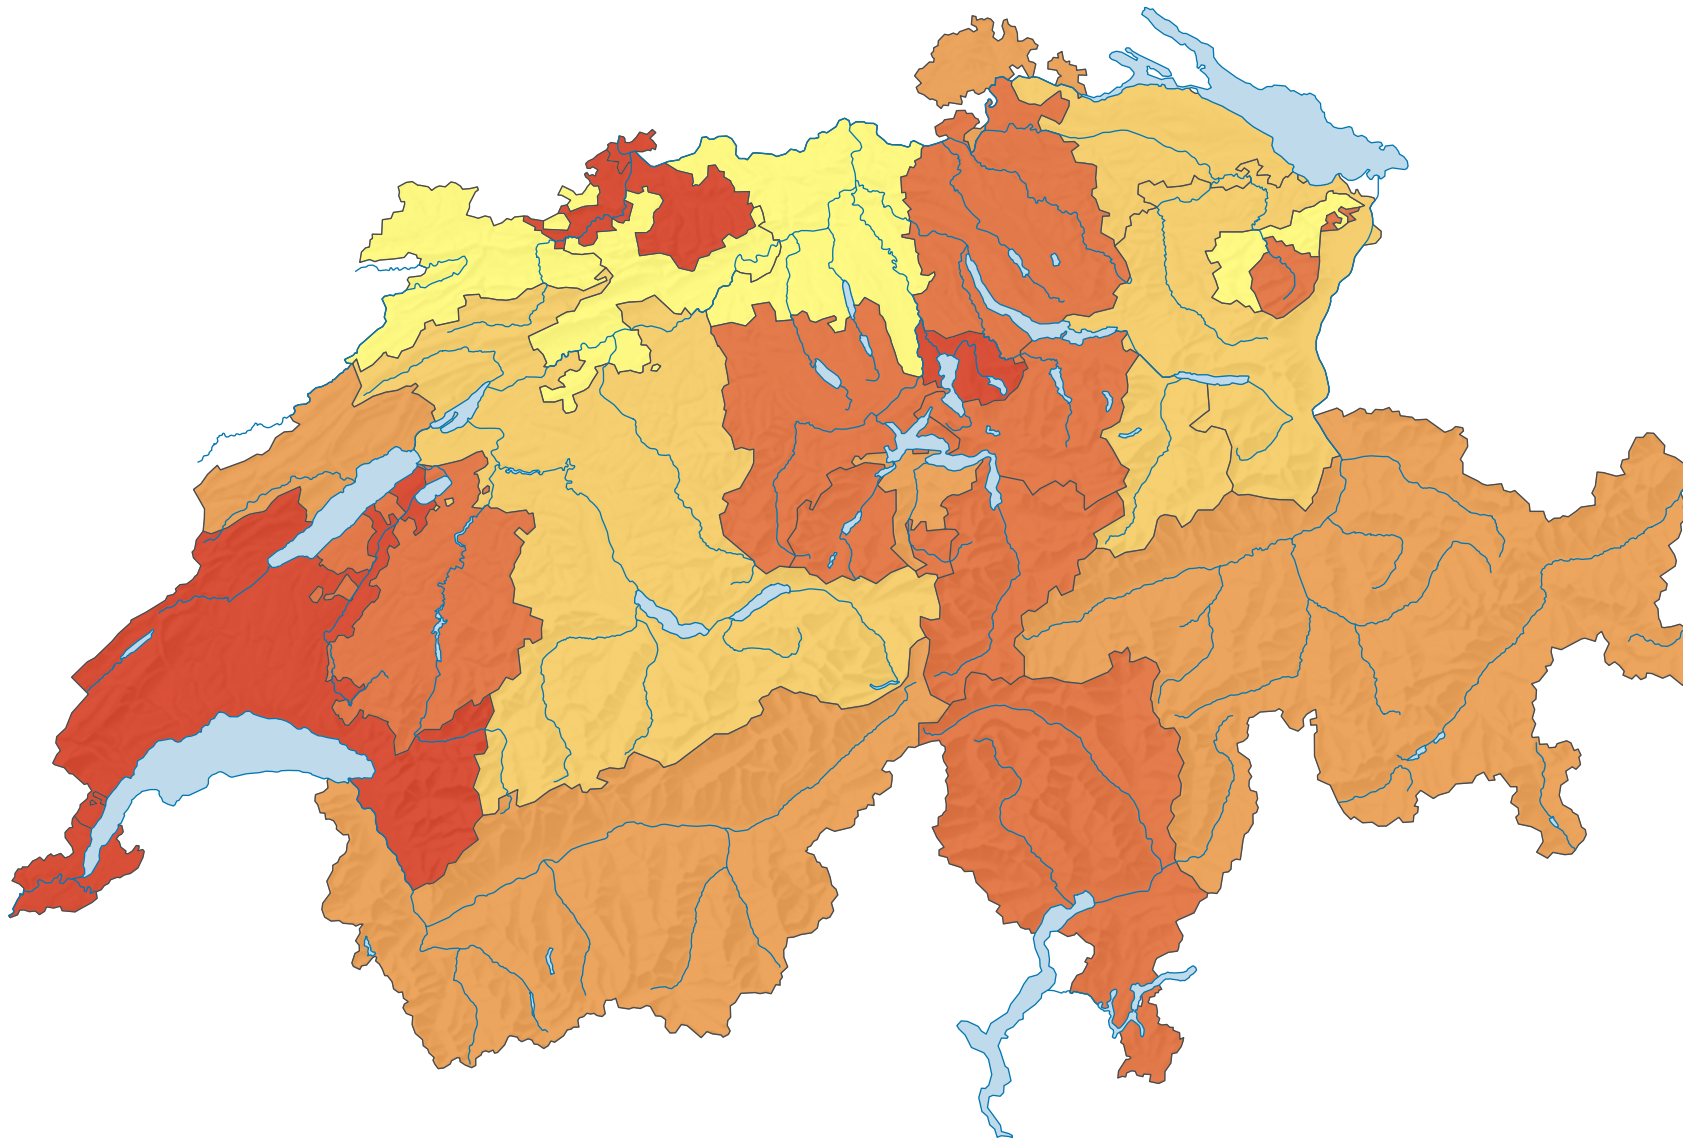

Anteil leer stehender Wohnungen am Gesamtwohnungsbestand, in %

Schweiz: 0,94

0 25 50 km

Raumgliederung:
Kantone