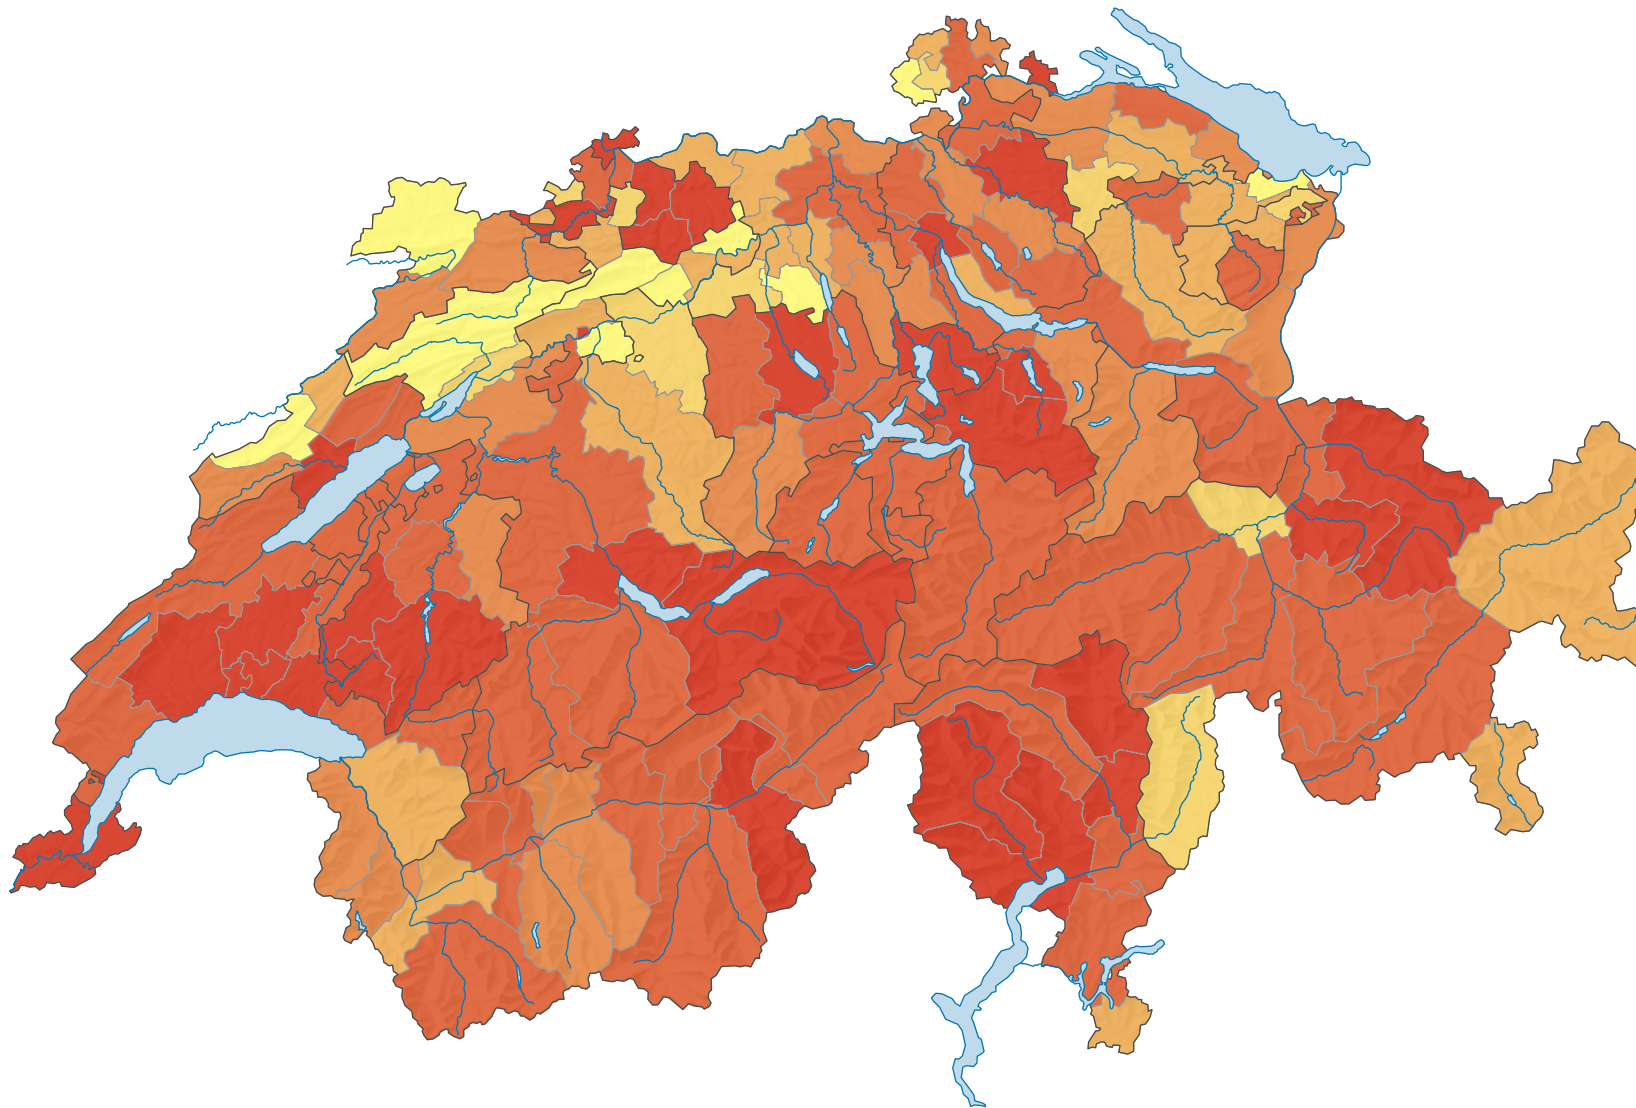

Anteil leer stehender Wohnungen am Gesamtwohnungsbestand, in %

Schweiz: 0,94

0 35 70 km

Raumgliederung:
Bezirke