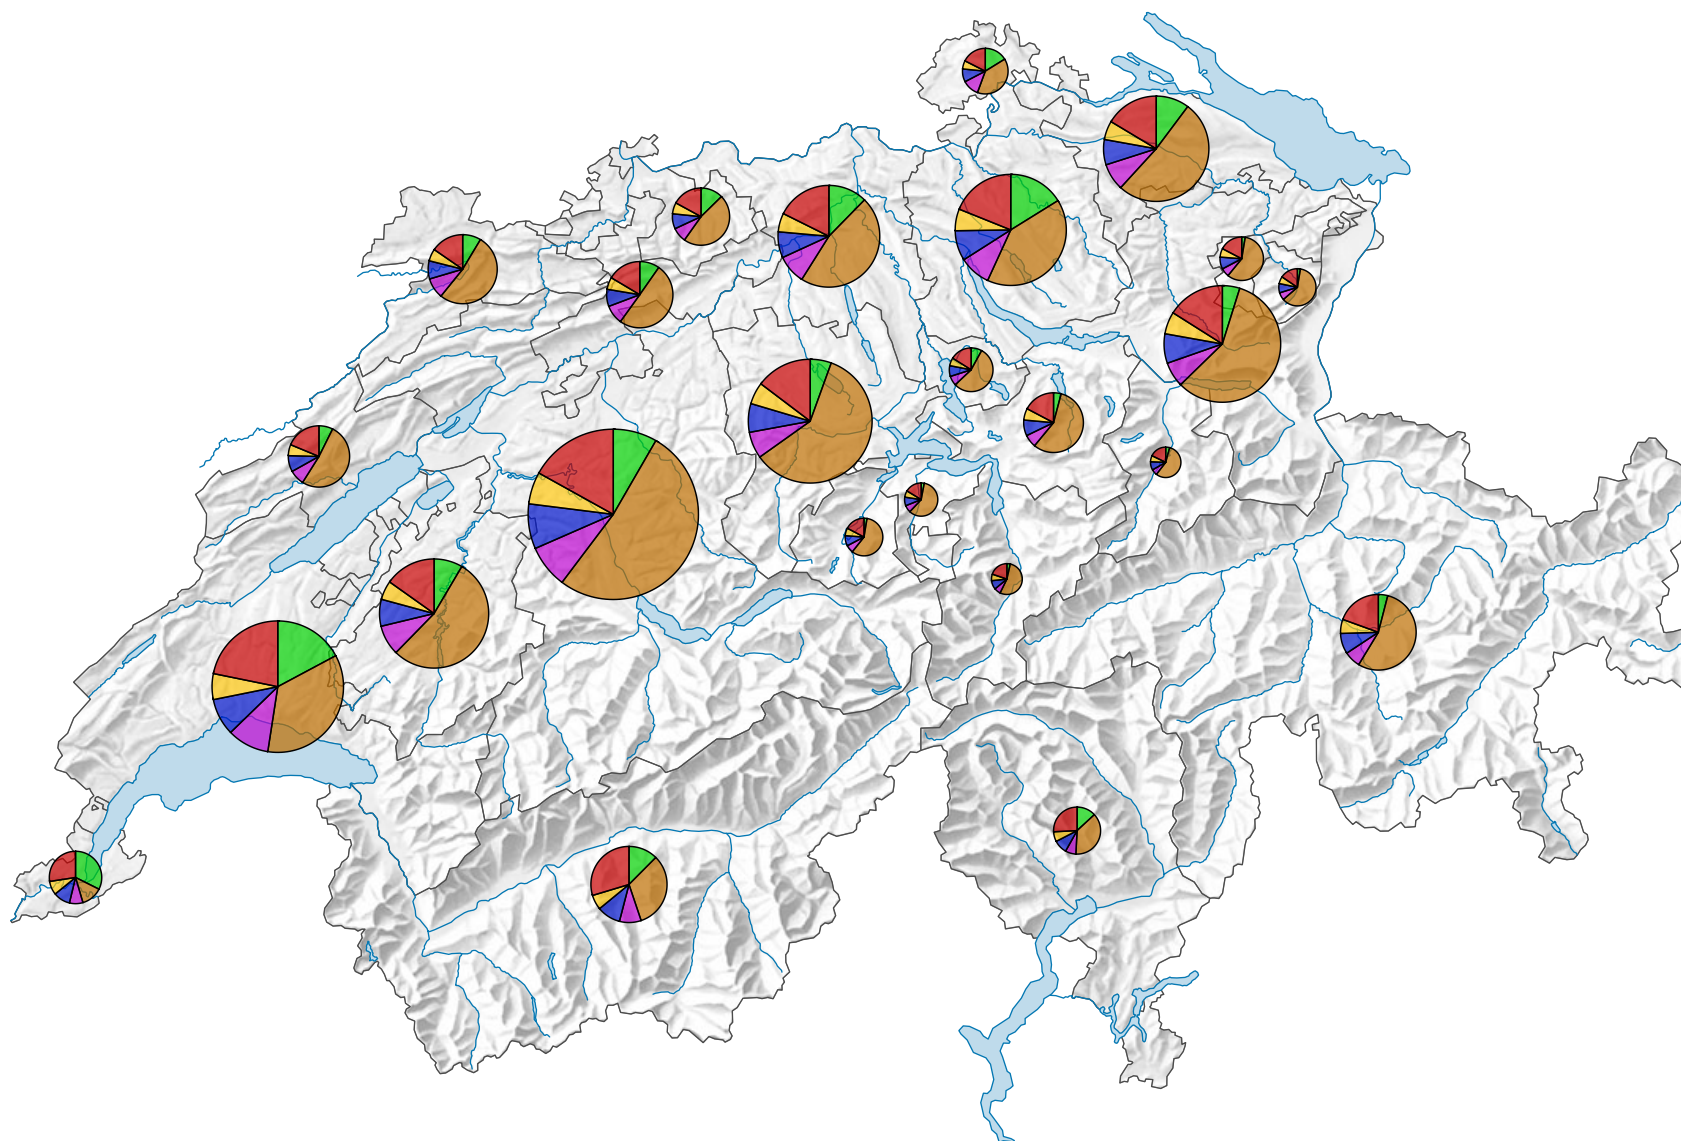

## Consommation intermédiaire en milliers de francs

Suisse: 5 972 209

### Consommation intermédiaire:

- Semences, engrais  
(Suisse: 595 669)
- Fourrages, vétérinaire  
(Suisse: 2 931 705)
- Services agricoles  
(Suisse: 499 189)
- Entretien  
(Suisse: 506 837)
- Energie  
(Suisse: 363 813)
- Autres  
(Suisse: 1 074 995)

Les valeurs de BS sont comprises dans BL.

0 25 50 km

Niveau géographique:  
Cantons